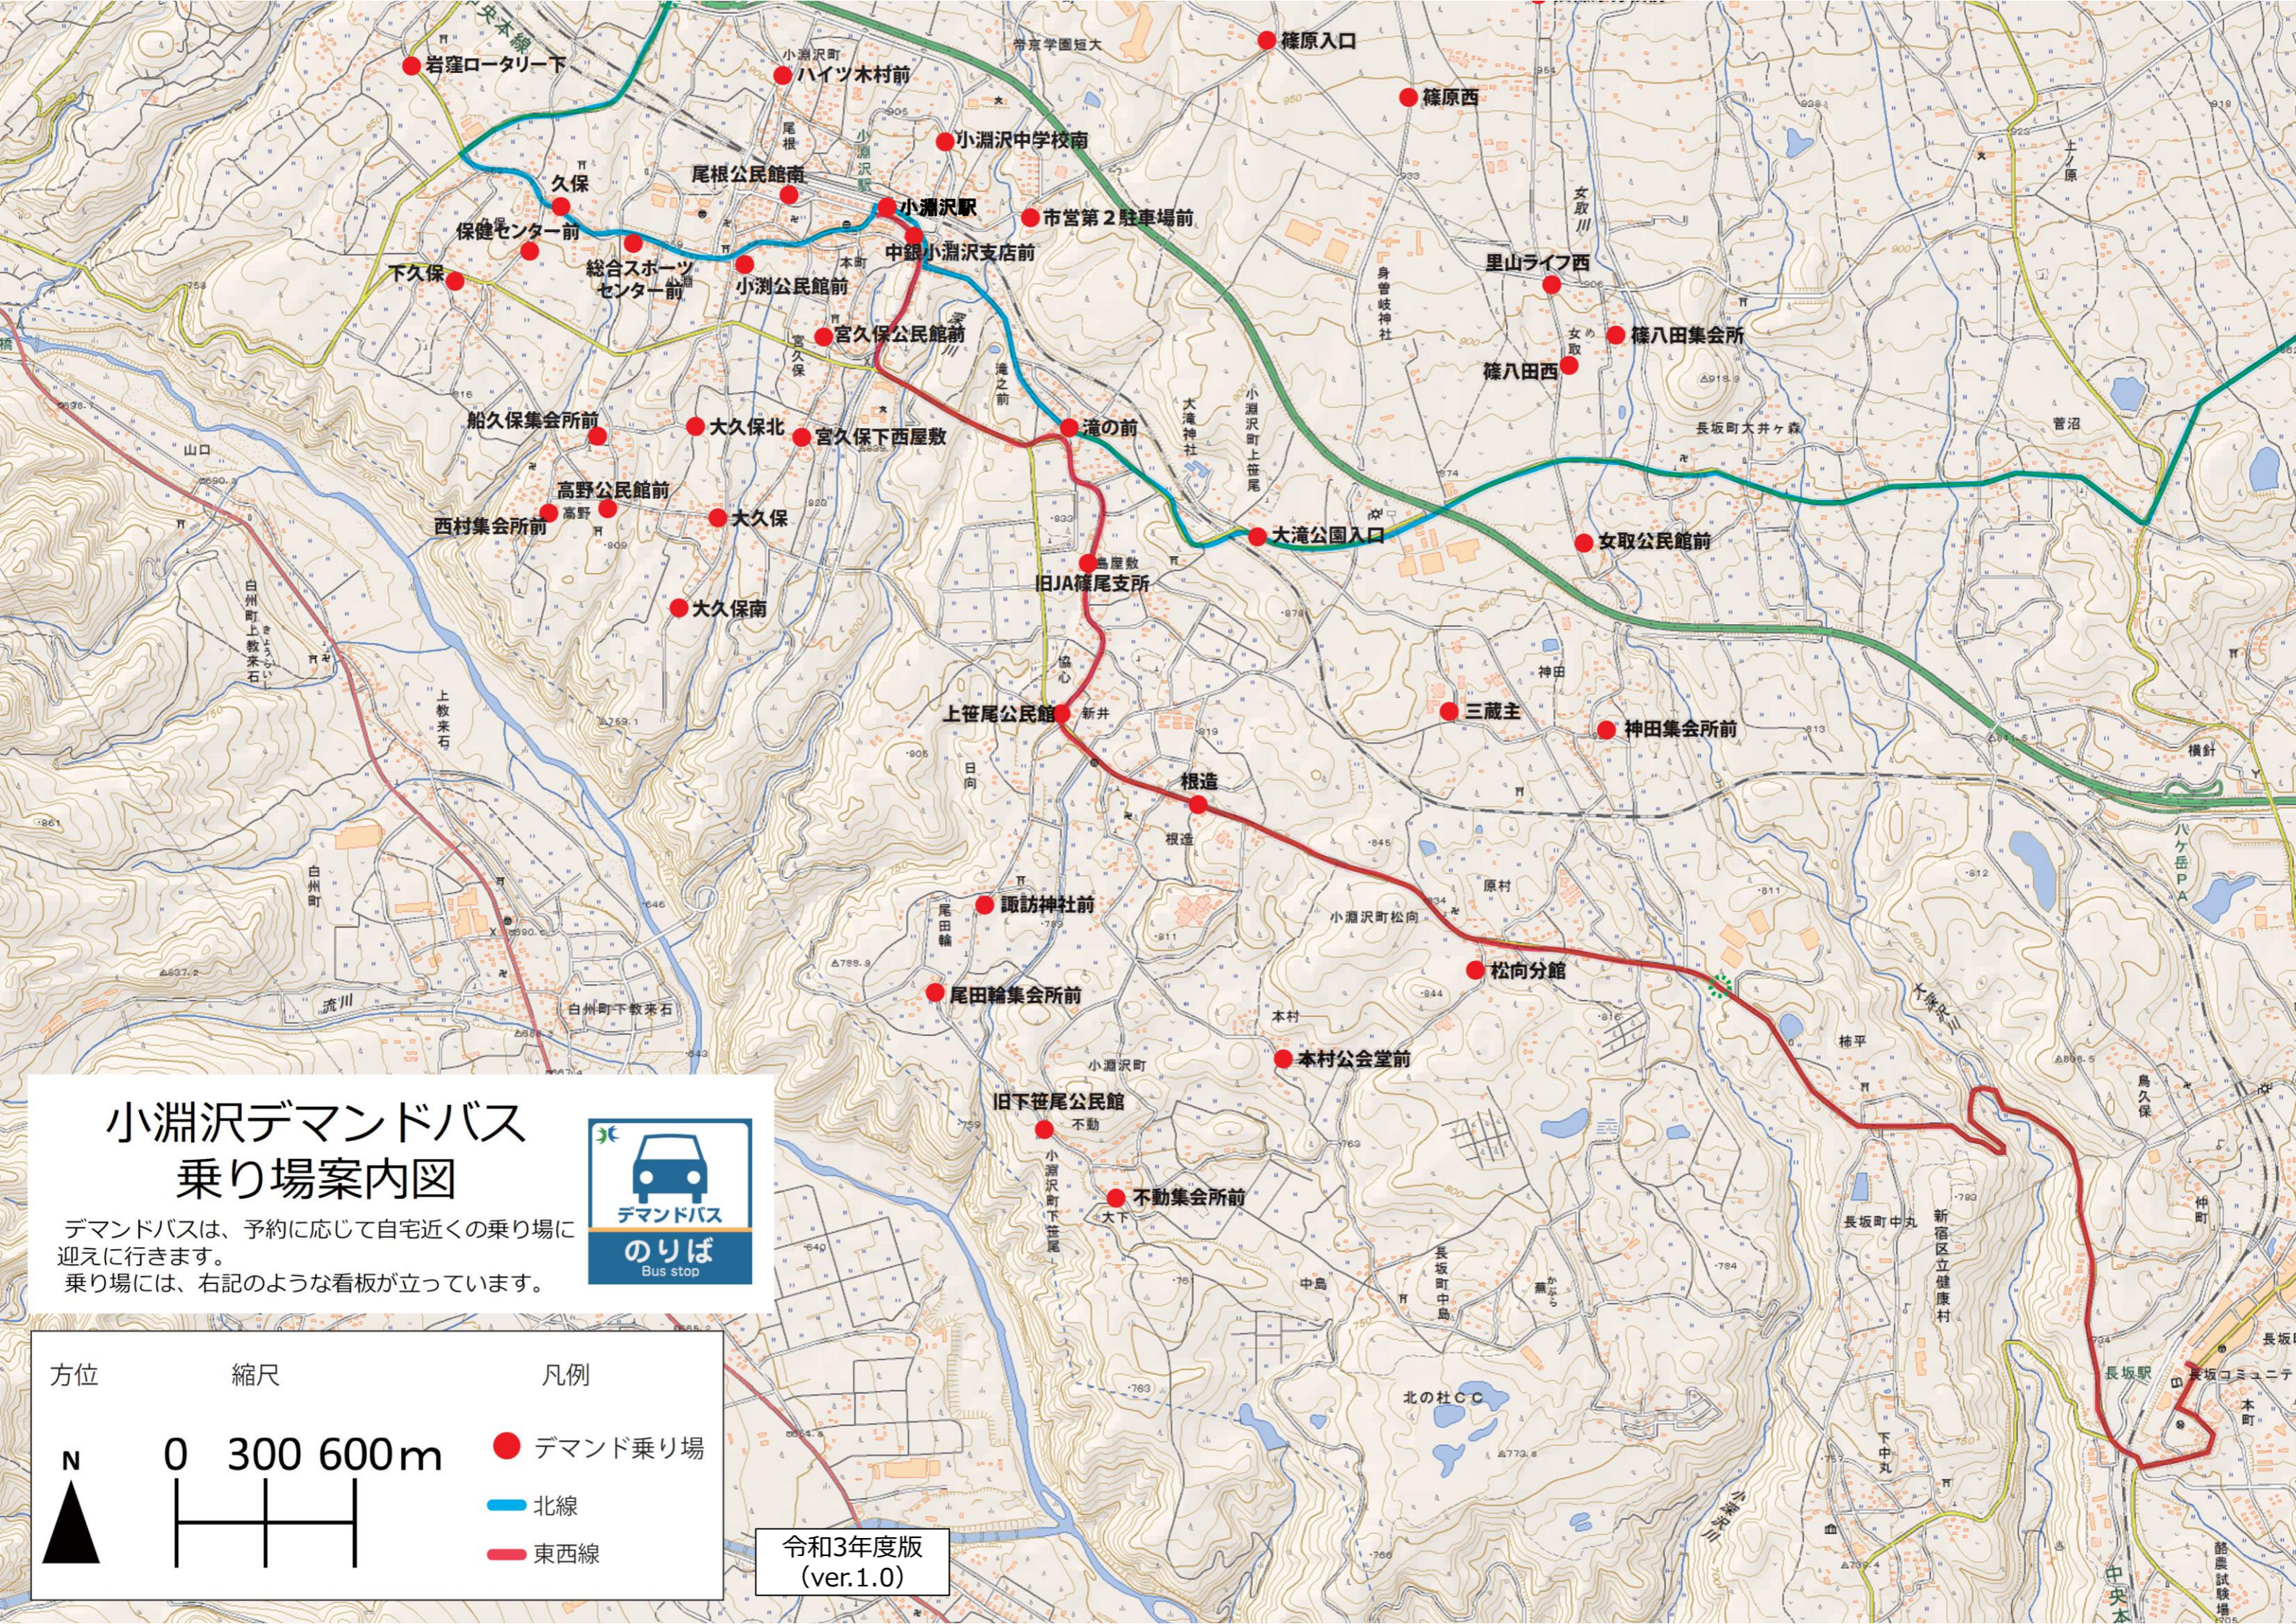

# 小淵沢デマンドバス 乗り場案内図

デマンドバスは、予約に応じて自宅近くの乗り場に  
迎えに行きます。  
乗り場には、右記のような看板が立っています。

方位 縮尺 凡例

N 0 300 600m

- デマンド乗り場
- 北線
- 東西線

# 小淵沢デマンドバス 乗り場案内図

デマンドバスは、予約に応じて自宅近くの乗り場に  
迎えに行きます。  
乗り場には、右記のような看板が立っています。

方位

N

縮尺

0 300 600m

凡例

- デマンド乗り場
- 北線
- 東西線