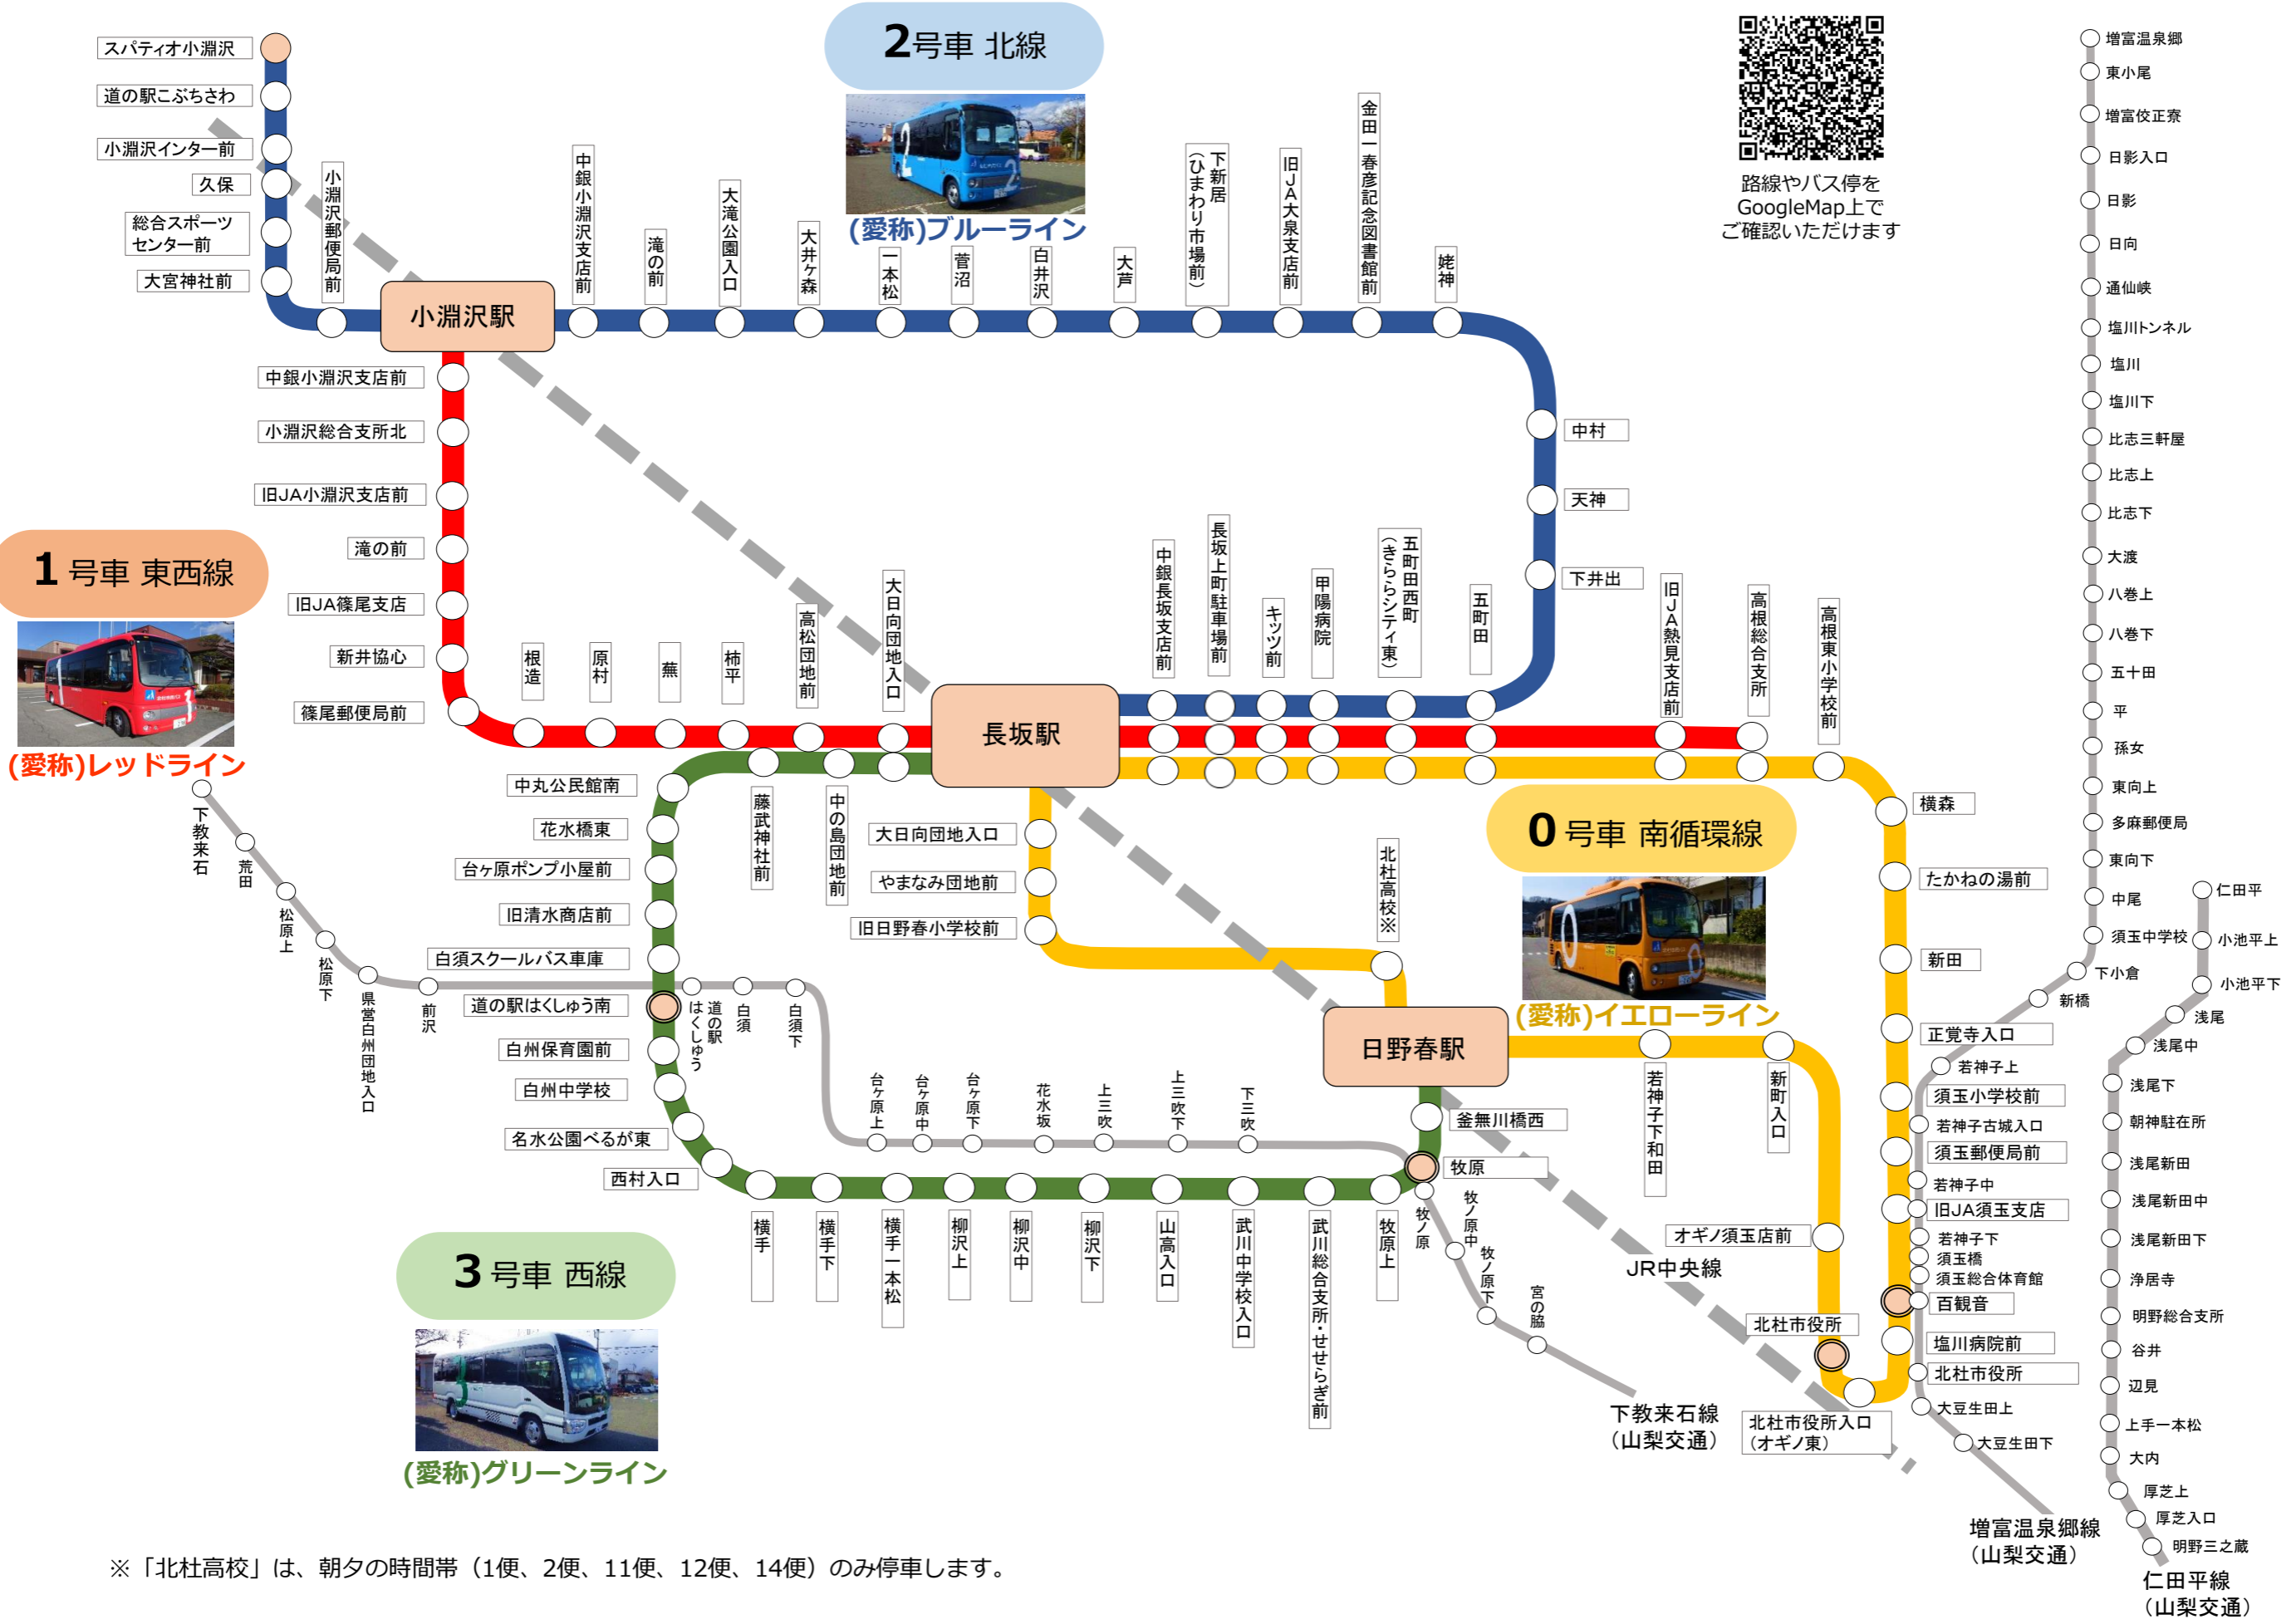

2. 通院・買い物便

路線図

2. 通院・買い物便

時刻表

0号車 南循環線

(愛称) イエローライン

2022年4月1日改正

乗り継ぐバスの号車	通院・買い物便		通学・通勤便	
	0号車へ乗り継ぐ	0号車から乗り継ぐ	0号車へ乗り継ぐ	0号車から乗り継ぐ
1	1から	東西線 1へ	1から	清里～長坂便 1へ
2	2から	北線 2へ	2から	大泉～長坂線 2へ
3	3から	西線 3へ	3から	横手～日野春線 3へ

右回り							停留所名	左回り									
1便	3便	5便	7便	9便	11便	13便		2便	4便	6便	8便	10便	12便	14便			
	2から 3から	3から			3から	2から			2へ 3へ		1へ 2へ 3へ		1へ 2へ				
7:17	8:55	10:21	13:15	▶ 14:12	15:05	17:09	18:15	長坂駅	7:37	8:43	9:54	11:42	14:37	15:20	16:17	18:13	19:31
7:18	8:56	10:22	13:16	14:13	15:06	17:10	18:16	中銀長坂支店前	7:36	8:42	9:53	11:41	14:36	15:19	16:16	18:12	19:30
7:19	8:57	10:23	13:17	14:14	15:07	17:11	18:17	長坂上町駐車場前	7:35	8:41	9:52	11:40	14:35	15:18	16:15	18:11	19:29
7:20	8:58	10:24	13:18	14:15	15:08	17:12	18:18	キッツ前	7:34	8:40	9:51	11:39	14:34	15:17	16:14	18:10	19:28
7:22	9:00	2から 10:26	13:20	14:17	15:10	17:14	18:20	甲陽病院	7:32	8:38	9:49	11:37	14:32	15:15	16:12	18:08	19:26
7:24	9:02	10:28	13:22	14:18	15:12	17:16	18:22	五町田西町 (きららシティ東)	7:30	8:36	9:47	11:35	14:30	15:14	16:10	18:06	19:24
7:25	9:03	10:29	13:23		15:13	17:17	18:23	五町田	7:29	8:35	9:46	11:34	14:29		16:09	18:05	19:23
7:28	1から 9:06	1から 10:32	13:26		15:16	17:20	18:26	旧JA熱見支店前	7:26	8:32	9:43	11:31	14:26		16:06	18:02	19:20
7:30	9:08	10:34	13:28		15:18	17:22	18:28	高根総合支所	7:25	1へ 8:31	9:42	11:30	14:25		16:05	18:01	19:19
7:31	9:09	10:35	13:29		15:19	17:23	18:29	高根東小学校前	7:24	8:29	9:40	11:28	14:23		16:03	17:59	19:17
7:32	9:10	10:36	13:30		15:20	17:24	18:30	横森	7:23	8:28	9:39	11:27	14:22		16:02	17:58	19:16
7:35	9:13	10:39	13:33		15:23	17:27	18:33	たかねの湯前	7:20	8:25	9:36	11:24	14:19		15:59	17:55	19:13
7:38	9:16	10:42	13:36		15:26	17:30	18:36	新田	7:17	8:22	9:33	11:21	14:16		15:56	17:52	19:10
7:43	9:21	10:47	13:41		15:31	17:35	18:41	正覚寺入口	7:12	8:17	9:28	11:16	14:11		15:51	17:47	19:05
7:44	9:22	10:48	13:42		15:32	17:36	18:42	須玉小学校前	7:11	8:16	9:27	11:15	14:10		15:50	17:46	19:04
7:45	9:23	10:49	13:43		15:33	17:37	18:43	須玉郵便局前	7:10	8:15	9:26	11:14	14:09		15:49	17:45	19:03
7:46	9:24	10:50	13:44		15:34	17:38	18:44	旧JA須玉支店	7:09	8:14	9:25	11:13	14:08		15:48	17:44	19:02
7:49	9:27	10:53	13:47		15:37	17:41	18:47	百観音	7:06	8:11	9:22	11:10	14:05		15:45	17:41	18:59
7:50	9:28	10:54	13:48		15:38	17:42	18:48	塩川病院前	7:05	8:10	9:21	11:09	14:04		15:44	17:40	18:58
7:52	9:29	10:55	13:49		15:39	17:44	18:50	北杜市役所入口 (オギノ東)	7:04	8:09	↑	↑	↑		↑	17:39	18:57
7:52	9:29	10:55	13:49		15:39	17:44	18:50	北杜市役所	7:04	8:09	9:20	11:08	14:03		15:43	17:39	18:57
↓	9:30	10:56	13:50		15:40	↓	↓	オギノ須玉店前		↑	9:19	11:07	14:02		15:42	↑	↑
7:57	9:34	11:00	13:54		15:44	17:49	18:55	新町入口		7:59	9:15	11:03	13:58		15:38	17:33	18:51
3から 8:00	9:37	3から 11:03	13:57		15:47	17:52	18:58	若神子下和田	3へ 7:56	3へ 9:12	11:00	13:55		15:35	3へ 17:30	3へ 18:48	
8:04	9:41	11:07	3へ 14:01		3へ 15:51	17:56	19:02	日野春駅	7:52	3へ 9:08	3から 10:56	13:51		15:31	3へ 17:26	3へ 18:44	
8:07	↓	↓	↓		3へ ↓	17:59		北杜高校	7:47	↑	3から ↑	↑		↑	↑	17:21	18:39
8:12	9:45	11:11	14:05		15:55	18:04		旧日野春小学校前	7:44	9:04	10:52	13:47		15:27	17:18	18:36	
8:16	9:49	11:15	14:09		15:59	18:08		やまなみ団地前	7:40	9:00	10:48	13:43		15:23	17:14	18:32	
8:17	9:50	11:16	14:10		16:00	18:09		大日向団地入口	7:39	8:59	10:47	13:42		15:22	17:13	18:31	
8:19	9:52	11:18	14:12		16:02	18:11		長坂駅	7:37	8:57	10:45	13:40		15:20	17:11	18:29	
	3へ 1へ				1へ 2へ				1から 2から	2から 3から	2から	1から 3から		1から 3から			

6 ※赤字は、土日祝日は運休。1月1日から3日まで全便運休。