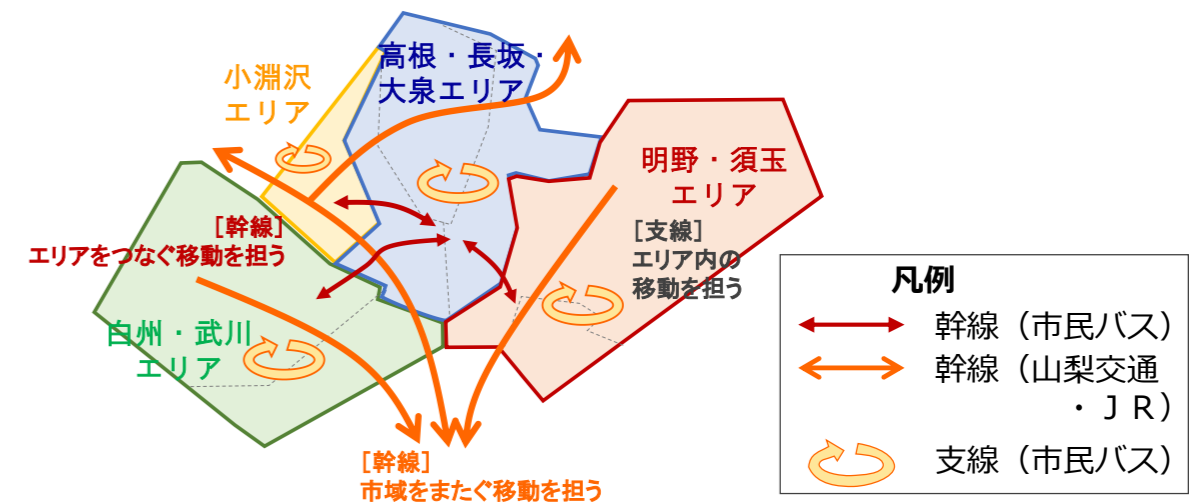

(北杜市民バス)
北の杜バス
ガイドブック
～幹線時刻表～

令和6年度版
(ver.1.0)

※令和6年3月から1号車東西線・清里～長坂線の車両が新しくなりました。

目次

1. 北杜市民バスのしくみ	1
北杜市民バスについて	1
幹線の乗り方	2
幹線の運賃	3
2. 幹線：通院・買い物便	4
路線図	4
時刻表（南循環線、北線、東西線、西線）	6
3. 幹線：通学・通勤便	12
路線図	12
時刻表（南循環線、清里～長坂線、 大泉～長坂線、横手～日野春線、 白州～日野春線）	14

1. 北杜市民バスのしくみ

北杜市民バスについて

①市内を繋ぐ幹線と支線があります

- 幹線：生活圈（エリア）間及び市外への移動を担います。
市民バスとしては、南循環線、北線、東西線、西線等から構成されます。
- 支線：生活圈（エリア）内における移動を担います。
・デマンドバス（長坂・大泉・高根エリア、小淵沢エリア、白州・武川エリア）
・路線バス（明野・須玉エリア）

②幹線は移動の目的に合わせて、路線が変わります

- 時間によって路線の形が変わります。
・朝夕は、「通学・通勤便」として、主に通学・通勤に対応しています。
・日中は、「通院・買い物便」として、主に通院・買い物などに対応しています。

③日中の通院・買い物便では自由乗降ができます。

- ・バスの運行経路上であれば、バス停がない場所でもバスに乗ることができます。
・バスに乗るときは、運転手が確認できるよう大きく手を挙げてください。
※自由乗降は、安全に乗降できる場所に限ります。
詳しくは、2ページをご確認ください。