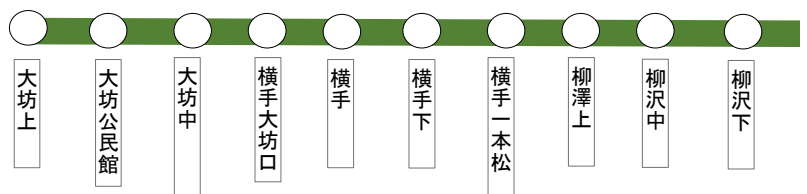

※赤字は、土日祝日は運休。
1月1日から3日まで全便運休。

3. 通学・通勤便

路線図

路線やバス停を
GoogleMap上で
ご確認ください

小淵沢駅

4号車 白州～日野春線

(愛称)パープルライン

※乗車定員の都合により、
異なる車両で運行する
可能性があります。

3号車 横手～日野春線

(愛称)グリーンライン

2号車 大泉～長坂線

(愛称)ブルーライン

1号車 清里～長坂線

(愛称)レッドライン

0号車 南循環線

(愛称)イエローライン