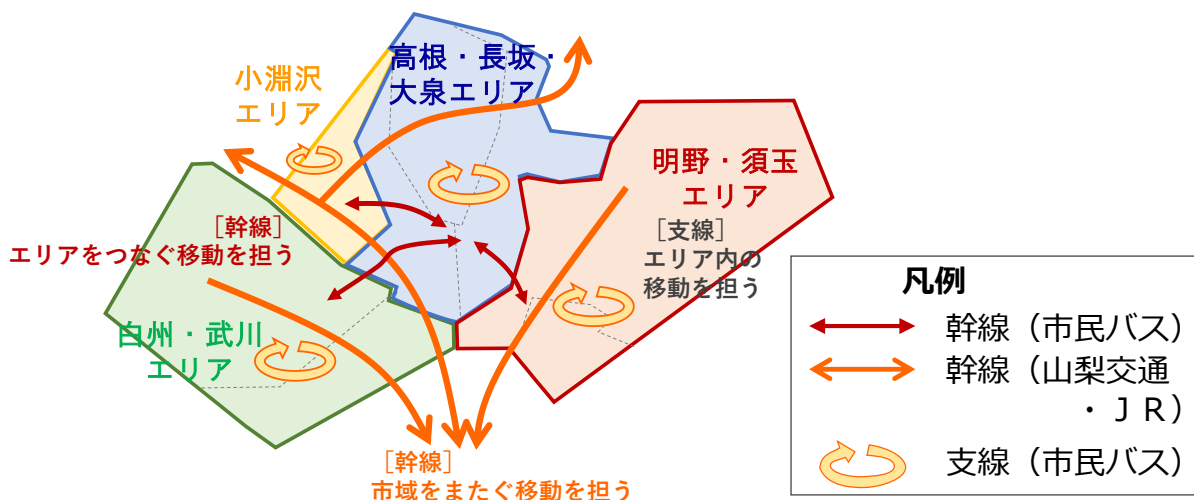

(北杜市民バス)

北の杜バス ガイドブック

～幹線時刻表～

令和6年度版
(Ver.1.0)

※令和6年3月から1号車東西線・清里～長坂線の車両が新しくなりました。

目次

1. 北杜市民バスのしくみ	1
北杜市民バスについて	1
幹線の乗り方	2
幹線の運賃	3
2. 幹線：通院・買い物便	4
路線図	4
時刻表（南循環線、北線、東西線、西線）.....	6
3. 幹線：通学・通勤便	12
路線図	12
時刻表（南循環線、清里～長坂線、 大泉～長坂線、横手～日野春線、 白州～日野春線）.....	14

1. 北杜市民バスのしくみ

北杜市民バスについて

①市内を繋ぐ幹線と支線があります

幹線：生活圈（エリア）間及び市外への移動を担います。
市民バスとしては、南循環線、北線、東西線、西線等から構成されます。

支線：生活圈（エリア）内における移動を担います。
・デマンドバス（長坂・大泉・高根エリア、小淵沢エリア、白州・武川エリア）
・路線バス（明野・須玉エリア）

②幹線は移動の目的に合わせて、路線が変わります

時間によって路線の形が変わります。

- ・朝夕は、「通学・通勤便」として、主に通学・通勤に対応しています。
- ・日中は、「通院・買い物便」として、主に通院・買い物などに対応しています。

③日中の通院・買い物便では自由乗降ができます。

- ・バスの運行経路上であれば、バス停がない場所でもバスに乗ることができます。
 - ・バスに乗るときは、運転手が確認できるよう**大きく手を挙げてください。**
- ※自由乗降は、安全に乗降できる場所に限りませす。
詳しくは、2ページをご確認ください。