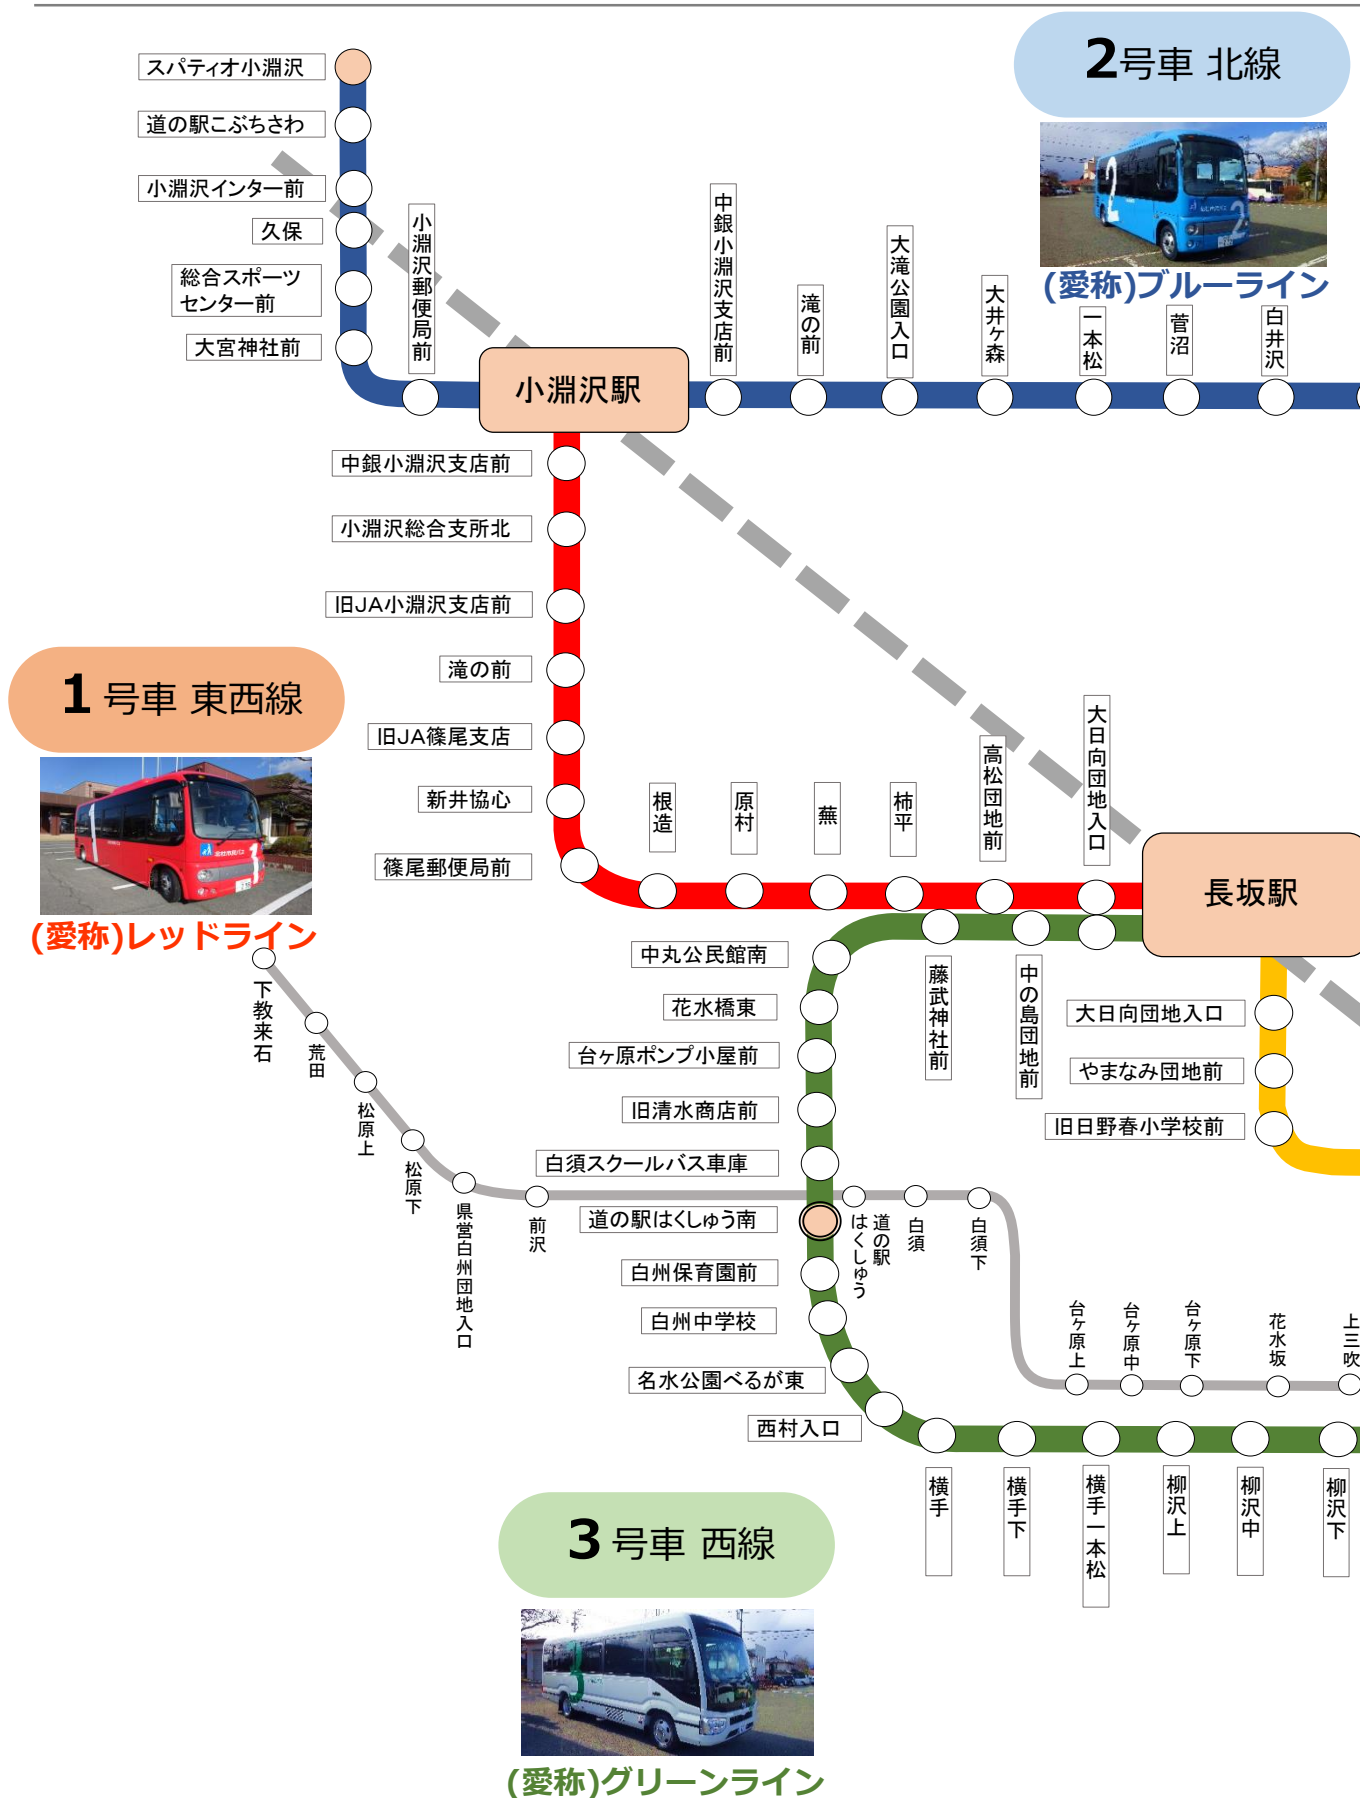

1. 北杜市民バスのしくみ

北杜市民バスについて

①市内を繋ぐ幹線と支線があります

幹線：生活圈（エリア）間及び市外への移動を担います。
市民バスとしては、南循環線、北線、東西線、西線等から構成されます。

支線：生活圈（エリア）内における移動を担います。
・デマンドバス（長坂・大泉・高根エリア、小淵沢エリア、白州・武川エリア）
・路線バス（明野・須玉エリア）

②幹線は移動の目的に合わせて、路線が変わります

時間によって路線の形が変わります。

※本冊子は「幹線」に関する時刻表です。

※各エリアの「支線」については、別紙をご覧ください。

1. 北杜市民バスのしくみ

幹線の乗り方

①乗る前の準備

路線・バス停・運賃を確認しておきましょう。

幹線と支線を乗り継ぐ場合は、乗り継ぎ先のバスの時間と乗り場を確認しましょう。

※バス停は道路の左右どちらか一方に設置しています。行き先に合わせて、バスの進行方向側の安全なところで乗車してください。

通院・買い物便（南循環線、北線、東西線、西線）

通学・通勤便（大泉～長坂線、清里～長坂線、横手～日野春線、白州～日野春線、南循環線の一部）を指します。

※小学生未満は、保護者同伴の場合は無料で乗車できるものとします。

※障がい者は、身体障がい者手帳、戦傷病者手帳、療育手帳、精神障がい者保健福祉手帳のいずれかを有する者とします。障がい者1人につき、介護人1人の運賃は100円とします。

■ 幹線パスポート乗車券（定期券）運賃 ※1

2. 通院・買い物便

路線図

※「北杜高校」は、朝夕の時間帯（1便、2便、11便、12便、14便）のみ停車します。

2. 通院・買い物便

時刻表

0号車

(愛称) イエ

2022年4月