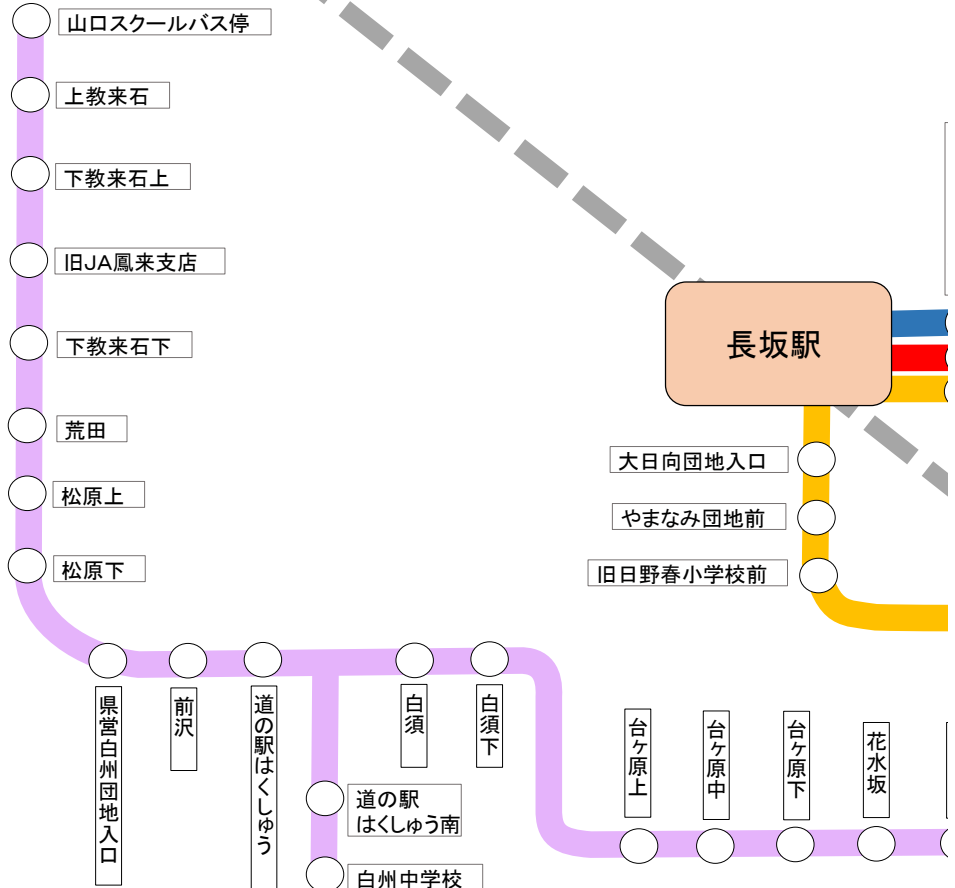

3号車 西線

(愛称)グリーンライン

2020年4月1日改正

乗り継ぐ バスの 号車	通院・買い物便	
	3号車へ 乗り継ぐ	3号車から 乗り継ぐ
0	0から	南循環線 0へ
1	1から	東西線 1へ

	長坂駅 → 日野春駅		
	5便	6便	9便
	0 へ		
日野春駅	10:47	11:52	
釜無川橋西	10:40	11:45	
牧原	10:40	11:45	15:39
牧原上	10:39	11:44	↑
武川総合支所・せせらぎ前	10:39	11:44	15:35
武川中学校入口	10:38	11:43	15:35
山高入口	10:36	11:41	15:33
柳沢下	10:33	11:38	15:30
柳沢中	10:33	11:38	15:30
柳沢上	10:32	11:37	15:29
横手一本松	10:30	11:35	15:27
横手下	10:29	11:34	15:26
横手	10:29	11:34	15:26
西村入口	10:27	11:32	15:24
名水公園べるが東	10:25	11:30	15:22
白州中学校	10:23	11:28	15:20
白州保育園前	10:22	11:27	15:19
道の駅はくしゅう南	10:21	11:26	15:18
白須スクールバス車庫	10:20	11:25	15:17
旧清水商店前	10:19	11:24	15:16
台ヶ原ポンプ小屋前	10:18	11:23	15:15
花水橋東	10:16	11:21	15:13
中丸公民館南	10:11	11:16	15:08
藤武神社前	10:10	11:15	15:07
中の島団地前	10:08	11:13	15:05
大日向団地入口	10:07	11:12	15:04
長坂駅	10:05	11:10	15:02
	0 から	1 から	0 から

※赤字は、土日祝日は運休。
1月1日から3日まで全便運休。

3. 通学・通勤便

路線図

路線やバス停を
GoogleMap上で
ご確認ください

小淵沢駅

4号車 白州～日野春線

(愛称)パープルライン

※乗車定員の都合により、
異なる車両で運行する
可能性があります。

3号車 横手～日野春線

(愛称)グリーンライン

2号車 大泉～長坂線

(愛称)ブルーライン

1号車 清里～長坂線

(愛称)レッドライン

0号車 南循環線

(愛称)イエローライン