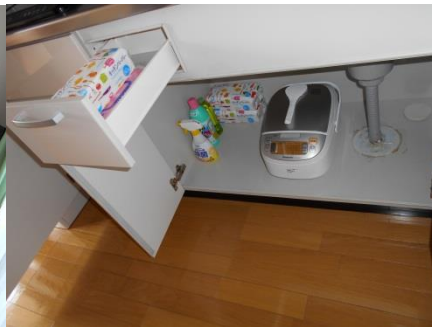

申込手順～使用の流れ

申請

- 申請書提出日より、2か月先の月末まで予約可能とします

使用許可申請書及び
北杜市滞在計画書の提出

許可

- 使用開始希望日の14日前までに市住宅課に提出

使用許可書送付

引渡

使用開始日午後3時に鍵の引渡

返却

- 貸出期間は2泊3日～7泊8日
- 鍵の引渡・返却は市住宅課にて平日のみの受付となります。
- お帰りの際は、部屋の清掃をお願いします。

使用満了日午前11時に鍵の返却
実績報告書の提出

こんなに充実！北杜市の移住サポート！

詳しくは、

北杜市移住定住ポータルサイト

検索

- 北杜市移住定住相談窓口——移住相談窓口を設置。様々なご相談を受けれます!!
  ※滞在計画書のたて方も、地域課までご相談ください!!
- 北杜市移住定住相談員——市民によって構成され、相談会等で活躍中!!
- 子育て世帯向けの住宅取得補助金!! ● 保育料第2子以降完全無料!!
- 相談会・田舎体験ツアー実施中！詳しくは、北杜市移住定住ポータルサイトで検索!!
- ほくとハッピーワーク——市役所内に就業相談員が常駐（平日のみ）
- 空き家バンク制度——市内の空き家情報を発信しています