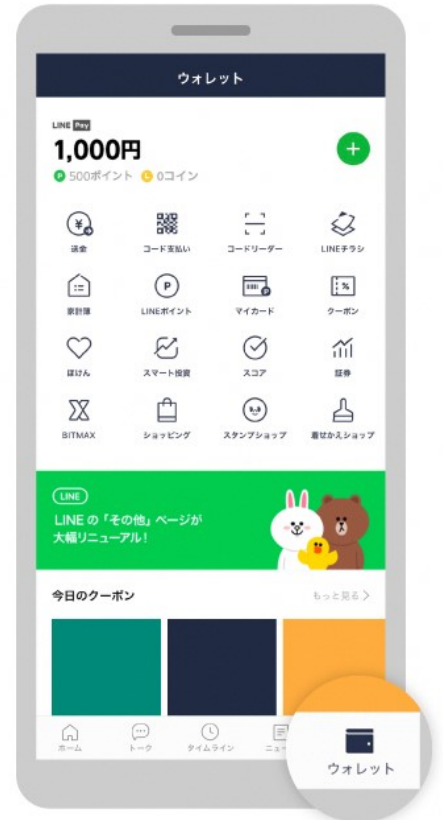

市税・料金がLINEでお支払いできます!

登録数3,600万人突破!!

※2019年9月末時点

LINE Payとは

コミュニケーションアプリ「LINE」を通じて、「LINE」の友だち同士での送金や提携サービス・店舗での決済を簡単・便利に行うことができる、日本最大級の規模を誇るモバイル送金・決済サービスです。

POINT
1

24時間、LINEの友だち同士で
手数料無料で送金できる

POINT
2

お金の動きに合わせて
LINEで**メッセージ通知**がきて安心

LINE Pay 請求書支払い

請求書のお支払い方法

※お支払いには事前にLINE Payへのご登録とチャージが必要です。

ぜひLINE Payを使ってみてください!

登録がお済みでない方はこちらから。
LINEアプリ内ウォレットタブ上部からも登録できます。