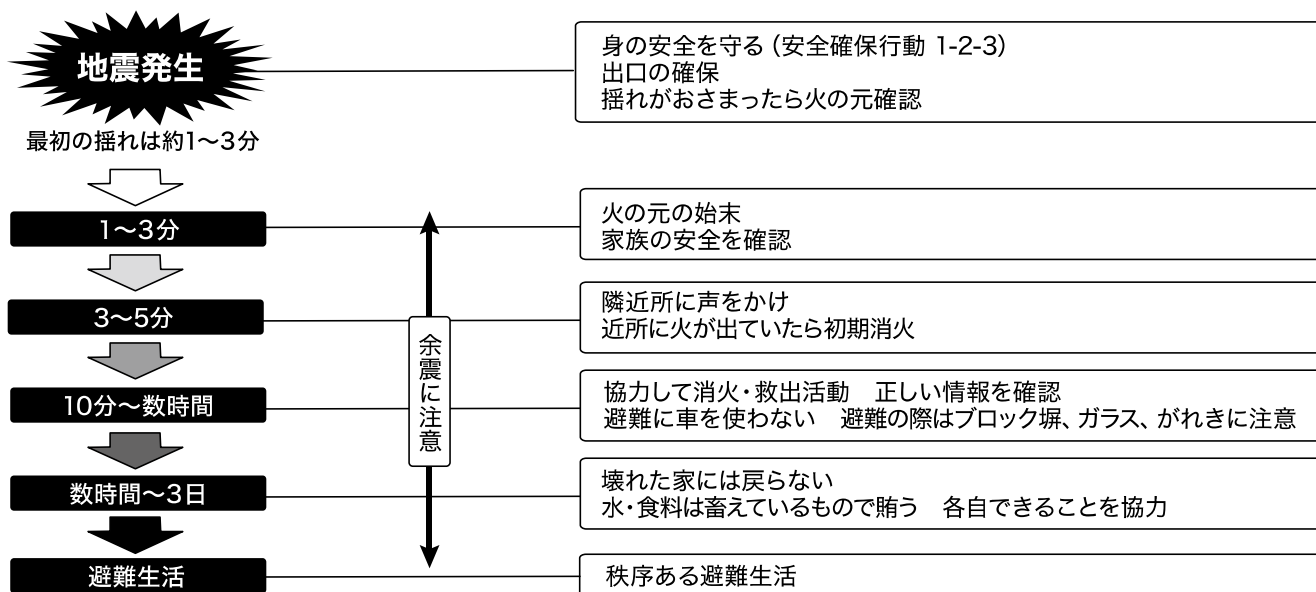

被害を最小限に抑えるためには、「自ら命は、自ら守る」(自助)と「自分たちの地域は、自分たちで守る」(共助)が大切になります。

普段から住民相互が顔見知り関係を築くとともに、各地区で行われる防災訓練に積極的に参加し、結束力を高めましょう。

今回の防災訓練は、震度6強の地震により、北杜市が大きい被害を受けたとの想定で、須玉町に災害対策本部を設け訓練を実施します。

日時 9月2日(日) 午前9時

場所 市内一斉サイレン

須玉町穂足スポーツ公園

須玉町総合体育館

内容 避難所・救護所の開設、

炊き出し、情報伝達訓練

物資搬送

初期活動フローチャート

Jアラートによる情報伝達試験放送

8月29日(水) 午前11時頃放送