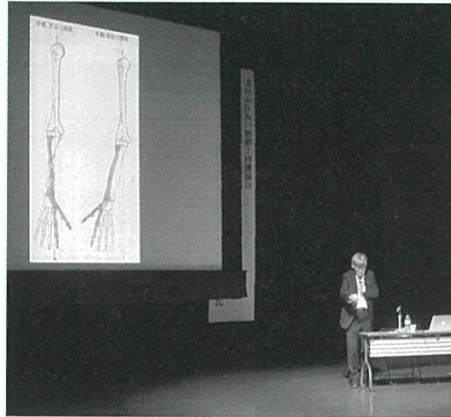

平成27年度 後期

第17号

<平成27年10月
~平成28年3月>

北杜市生涯学習誌 「まなびの杜」

北杜ふれあい塾

第5回 「日本語の間の すばらしさを知ろう」

内 容：春風亭柳橋師匠による、日本語の間の素晴らしさを知ることのできる講演と落語です。
日 時：10月25日(日) 午後2時～
会 場：甲斐駒センターせせらぎ
参 加 料：500円(受講生不要)
募 集：当日受付
問い合わせ：生涯学習課
西部教育センター

平成27年度 第2回北杜ふれあい塾

第6回 「親子で楽しむつどい ~音楽と劇のミニコンサート♪~」

内 容：やまっ子による、人形劇 Marina'sによるミニコンサートを開催します。
日 時：11月20日(金) 午後1時30分～
会 場：須玉ふれあい館
参 加 料：500円(受講生不要)
募 集：当日受付
問い合わせ：生涯学習課
南部教育センター

北杜市社会教育講座

第4回

内 容：確定申告の方法などを学びます。また、当日はマイナンバー制度の概要と税務についても学びます。
日 時：11月12日(休) 午後1時30分～
会 場：須玉ふれあい館
参 加 料：無料
対象・定員：一般・30名
問い合わせ：生涯学習課(社会教育担当)