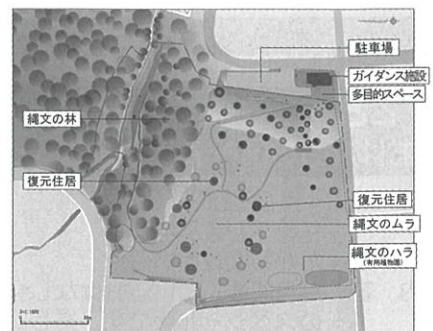

夏休み子ども体験教室「ボロおり」

夏休み子ども体験教室 「縄文ネックレスづくり」 (2回連続講座)

開催日：7月下旬予定
 会場：考古資料館
 内容：市内小学生を対象に、縄文時代のネックレスづくりの体験教室を行います。
 参加費：200円(材料費)
 対象：市内小学生
 定員：10名
 募集：7月上旬
 問合せ：郷土資料館

史跡梅之木遺跡公園事業

竪穴住居土下ろし体験 縄文談話会

開催日：5月下旬
 会場：史跡梅之木遺跡公園
 内容：復元竪穴住居の構造説明とメンテナンスを学びます。
 参加費：無料
 定員：10名(継続参加可能な方)
 募集：4月～5月
 持ち物：手袋・作業用めがね
 問合せ：埋蔵文化財センター

草刈ボランティア 縄文談話会

開催日：6月～9月
 会場：史跡梅之木遺跡公園
 内容：史跡梅之木遺跡公園内に生える有用植物の観察と生育の補助について学びます。
 参加費：無料
 定員：10名(継続参加可能な方)
 持ち物：手袋・作業用めがね
 問合せ：埋蔵文化財センター

夏休み自由研究相談会

開催日：7月中旬
 会場：史跡梅之木遺跡公園
 内容：夏休みの自由研究の題材として縄文時代及び梅之木遺跡を知る機会を提供します。
 参加費：無料
 対象：小中学生
 募集：随時
 問合せ：埋蔵文化財センター

土器づくり体験教室 (2回連続講座)

開催日：8月中旬
 会場：史跡梅之木遺跡公園
 内容：日本独自に発生した世界でも類のない縄文土器づくりを体験します。
 参加費：有料
 対象：小中学生
 定員：10名
 持ち物：手袋・エプロン等
 問合せ：埋蔵文化財センター

石器づくり体験教室

開催日：9月中旬
 会場：史跡梅之木遺跡公園
 内容：自然石が石器に変わる不思議体験ができます。
 参加費：有料
 対象：小中学生
 定員：10名
 持ち物：手袋・作業用めがね
 問合せ：埋蔵文化財センター