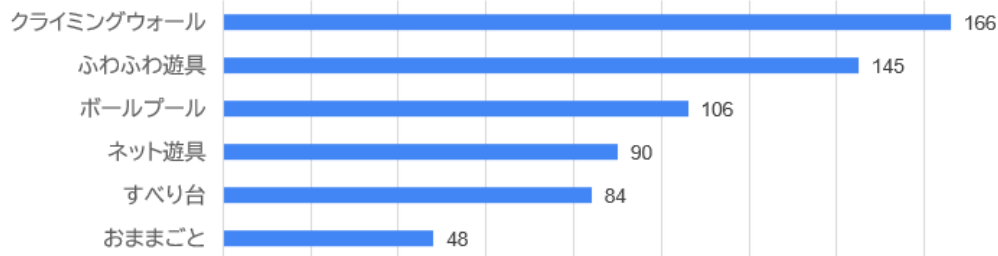

Q13.【屋内遊び場】欲しい遊具はどんなものですか