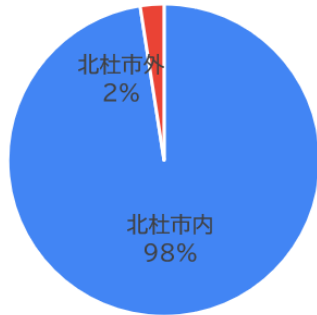

# 公園や屋内遊び場ニーズ調査について (R4.4.27-5.15 WEB回答326件、聞き取り回答21件)

## アンケート結果

Q1. 居住地域

Q2. 回答者の年代

Q3. 市内の公園や屋内遊び場の利用頻度

Q4. 誰と公園を利用しますか

Q5. 利用する子どもの年齢

Q6. 利用して良かった公園や屋内遊び場