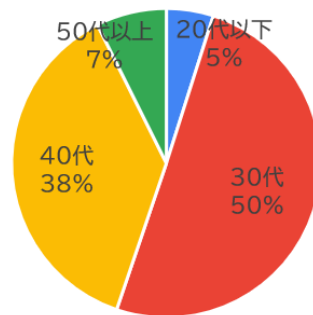

# 公園や屋内遊び場ニーズ調査について (R4.4.27-5.15 WEB回答326件、聞き取り回答21件)

## アンケート結果

Q1. 居住地域

Q2. 回答者の年代

Q3. 市内の公園や屋内遊び場の利用頻度

Q4. 誰と公園を利用しますか

Q5. 利用する子どもの年齢

Q6. 利用して良かった公園や屋内遊び場