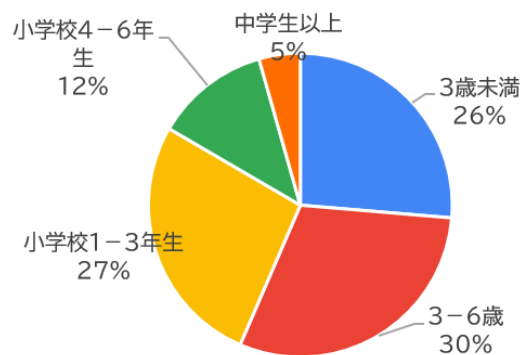

# 公園や屋内遊び場ニーズ調査について (R4.4.27-5.15 WEB回答326件、聞き取り回答21件)

## アンケート結果

Q1. 居住地域

Q2. 回答者の年代

Q3. 市内の公園や屋内遊び場の利用頻度

Q4. 誰と公園を利用しますか

Q5. 利用する子どもの年齢

Q6. 利用して良かった公園や屋内遊び場