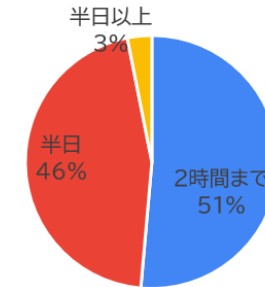

# 公園や屋内遊び場ニーズ調査について

(R4.4.27-5.15 WEB回答326件、聞き取り回答21件)

## アンケート結果

Q12.【屋内遊び場】どんな屋内遊び場を求めますか

Q13.【屋内遊び場】欲しい遊具はどんなものですか

Q14.【屋内遊び場】遊具のほかに欲しいもの

Q15.【屋内遊び場】滞在時間

※WEB回答から自由意見(一部抜粋)

- ・大型遊具がある大きな公園を作って欲しい
- ・授乳室やきれいなトイレが欲しい
- ・新設は不要、既存の施設を改修して欲しい
- ・年代別にエリアを分けて欲しい
- ・公園と屋内遊び場を併設して欲しい
- ・冬の寒いときや雨でも遊べる屋内遊び場が欲しい