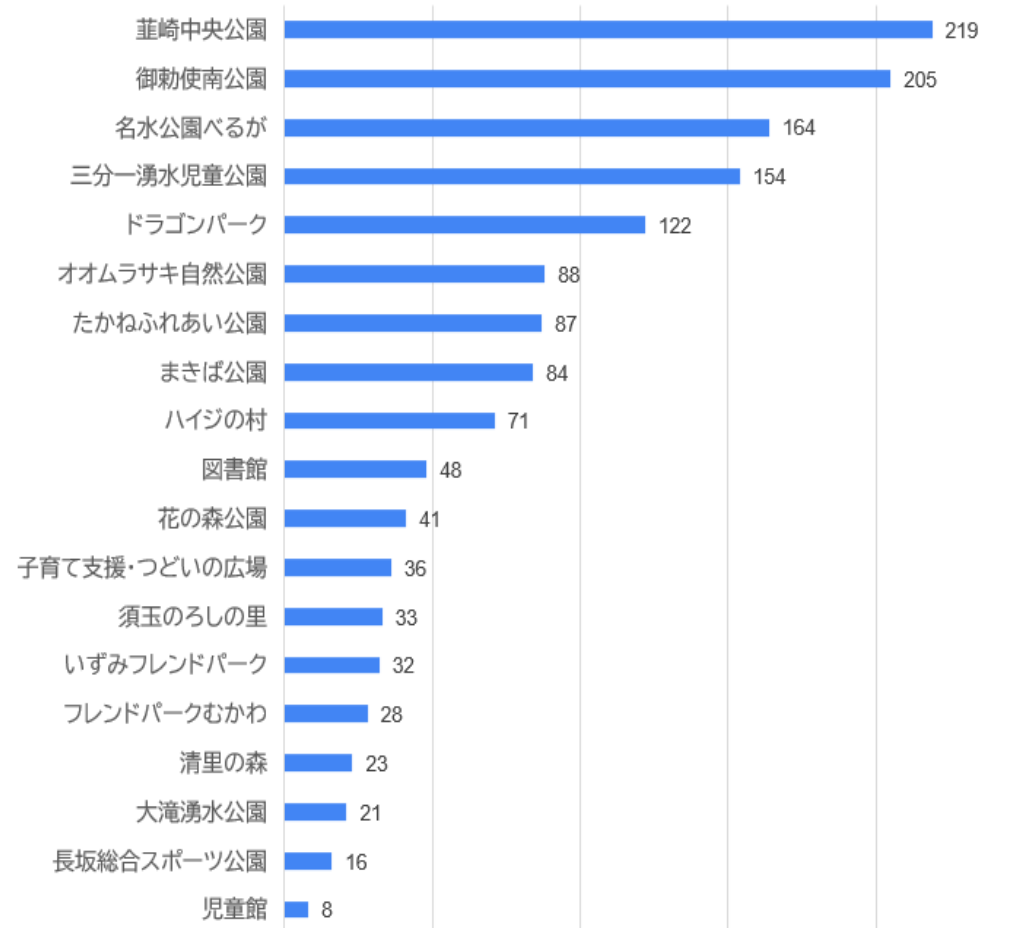

# 公園や屋内遊び場ニーズ調査について (R4.4.27-5.15 WEB回答326件、聞き取り回答21件)

## アンケート結果

Q1. 居住地域

Q2. 回答者の年代

Q3. 市内の公園や屋内遊び場の利用頻度

Q4. 誰と公園を利用しますか

Q5. 利用する子どもの年齢

Q6. 利用して良かった公園や屋内遊び場

## アンケート結果