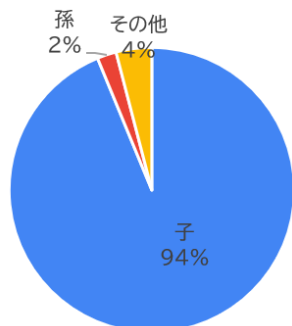

## アンケート結果

Q1. 居住地域

Q2. 回答者の年代

Q3. 市内の公園や屋内遊び場の利用頻度

Q4. 誰と公園を利用しますか

Q5. 利用する子どもの年齢

Q6. 利用して良かった公園や屋内遊び場

# 公園や屋内遊び場ニーズ調査について (R4.4.27-5.15 WEB回答326件、聞き取り回答21件)

## アンケート結果