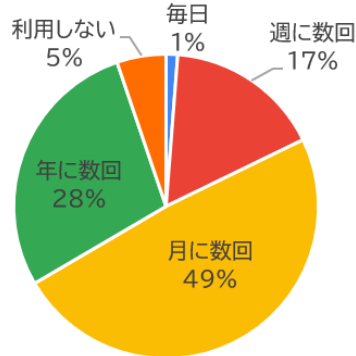

# 公園や屋内遊び場ニーズ調査について (R4.4.27-5.15 WEB回答326件、聞き取り回答21件)

## アンケート結果

Q1. 居住地域

Q2. 回答者の年代

Q3. 市内の公園や屋内遊び場の利用頻度

Q4. 誰と公園を利用しますか

Q5. 利用する子どもの年齢

Q6. 利用して良かった公園や屋内遊び場

## アンケート結果