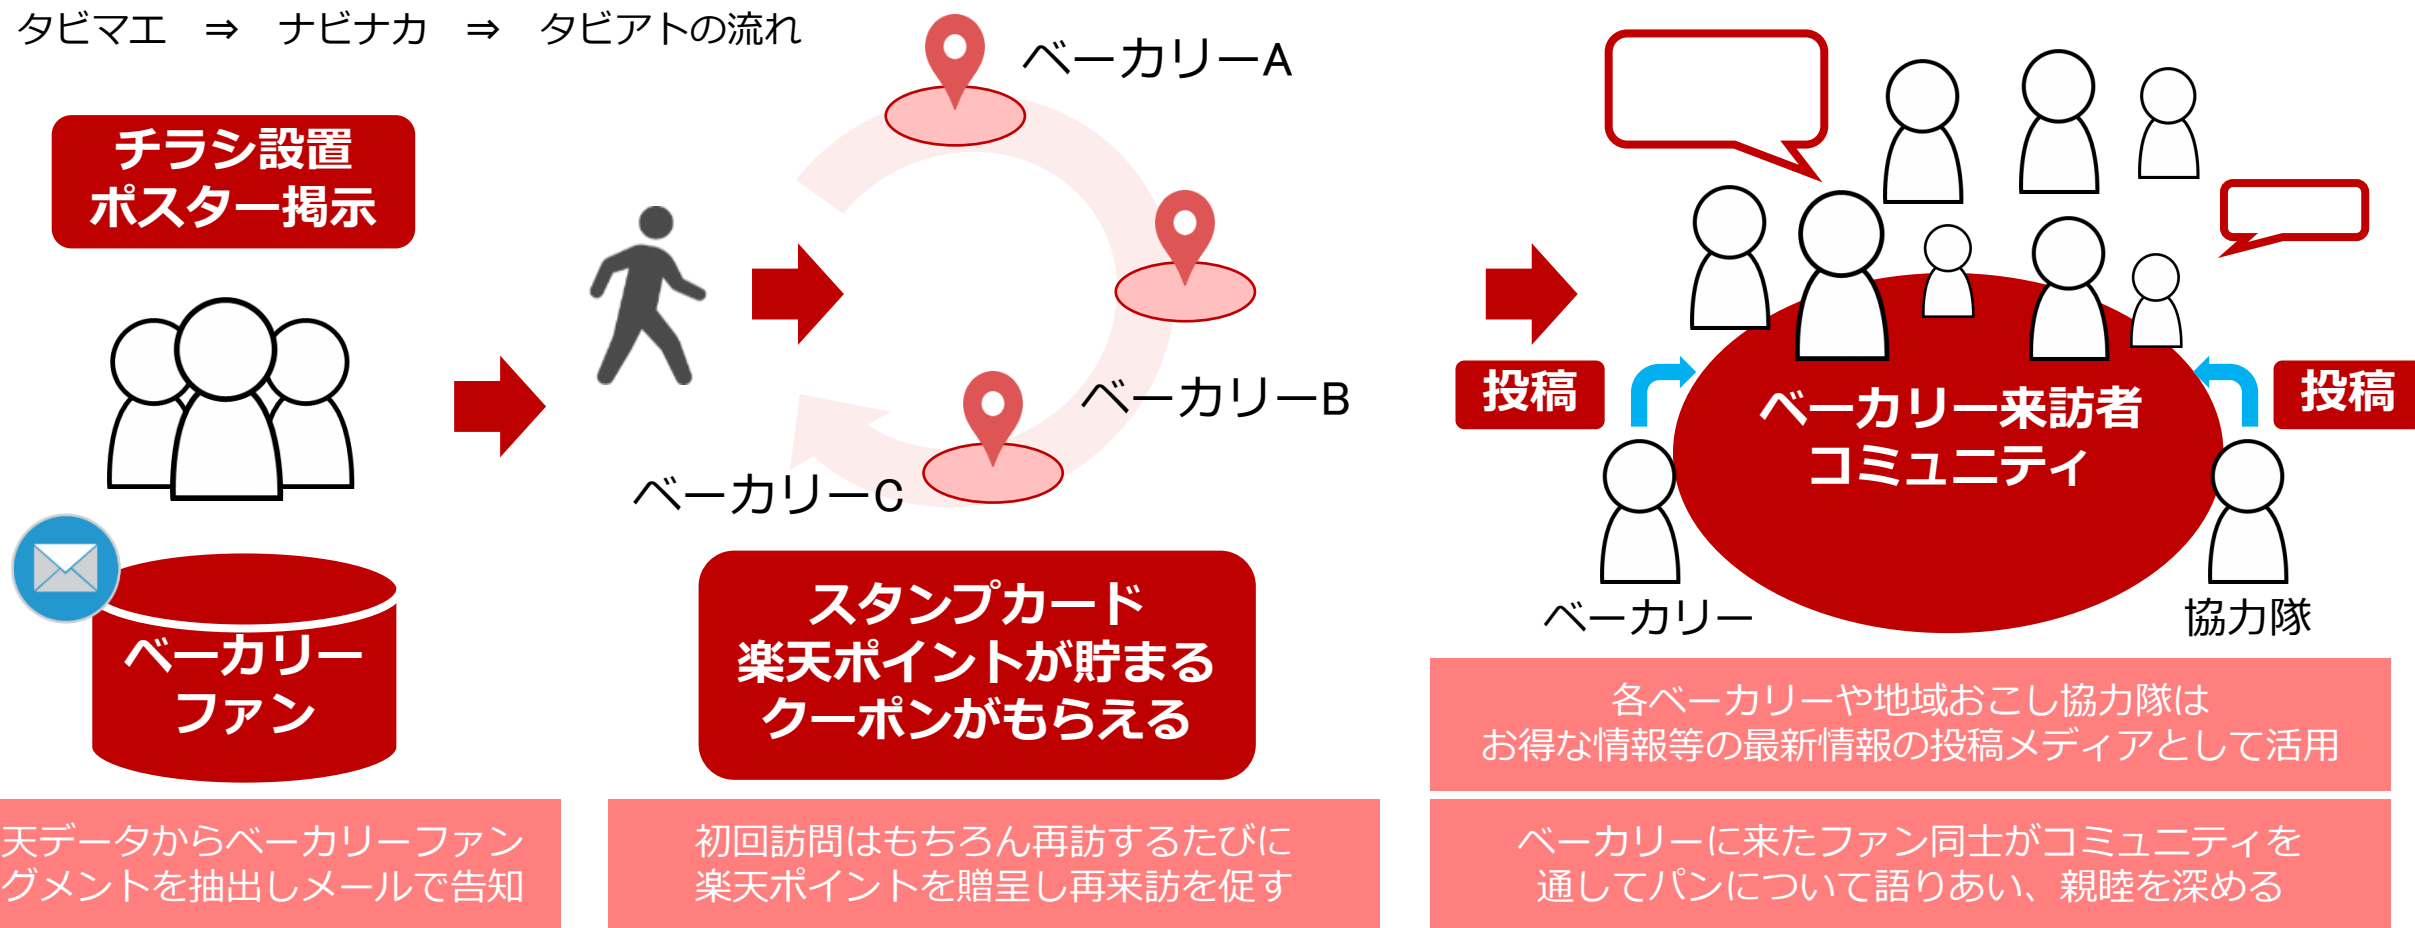

周知の方法

- ・八ヶ岳ベーカリーで『ポイント貯まるスタンプカード』を作成し、楽天メディア「CDNAベーカリーファン」で告知
- ・チラシ+ポスター等の配布&掲示

タビマエ ⇒ ナビナカ ⇒ タビアトの流れ

楽天データからベーカリーファン
セグメントを抽出しメールで告知

初回訪問はもちろん再訪するたびに
楽天ポイントを贈呈し再来訪を促す

ベーカリーに来たファン同士がコミュニティを
通してパンについて語りあい、親睦を深める