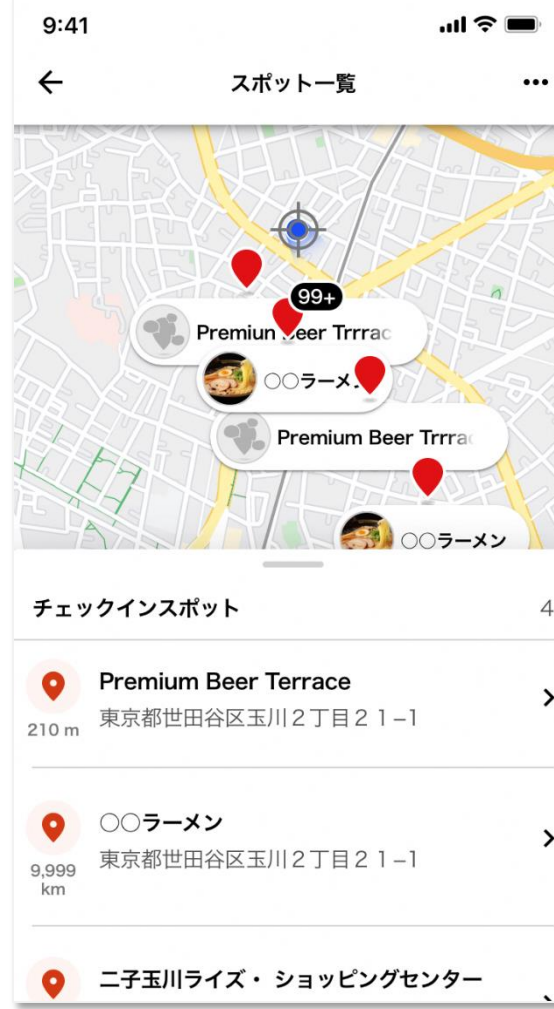

主に使用するアプリ機能のイメージ

(一覧マップ・店舗詳細 11月上旬実装予定)

スタンプカード

1枚のスタンプ数ごとの特典

1枚のスタンプ数ごとに獲得できる特典一覧

※利用する際は店舗スタッフに見せながら「利用する」ボタンを押してください。

※スタンプカード及び特典はコミュニティオーナーの都合により予告なく変更または終了する場合がございますので、ご了承ください。

※スタンプカード及び特典についてのお問い合わせは各店舗にご連絡をお願いします。

トッピング1点無料

有効期限：2022年12月10日～2022年12月31日

利用
済み

投稿

スタンプゲット

一覧マップ

店舗詳細

クーポンについて①

スタンプカードの特典：特典の状態について

1枚のスタンプ数ごとの特典

1枚のスタンプ数ごとに獲得できる特典一覧

※利用する際は店舗スタッフに見せながら「利用する」ボタンを押してください。

※スタンプカード及び特典はコミュニティオーナーの都合により予告なく変更または終了する場合がございますので、ご了承ください。

※スタンプカード及び特典についてのお問い合わせは各店舗にご連絡をお願いします。

10個 ラーメン20%割引&トッピング1点無料&ドリンク&デザート無料