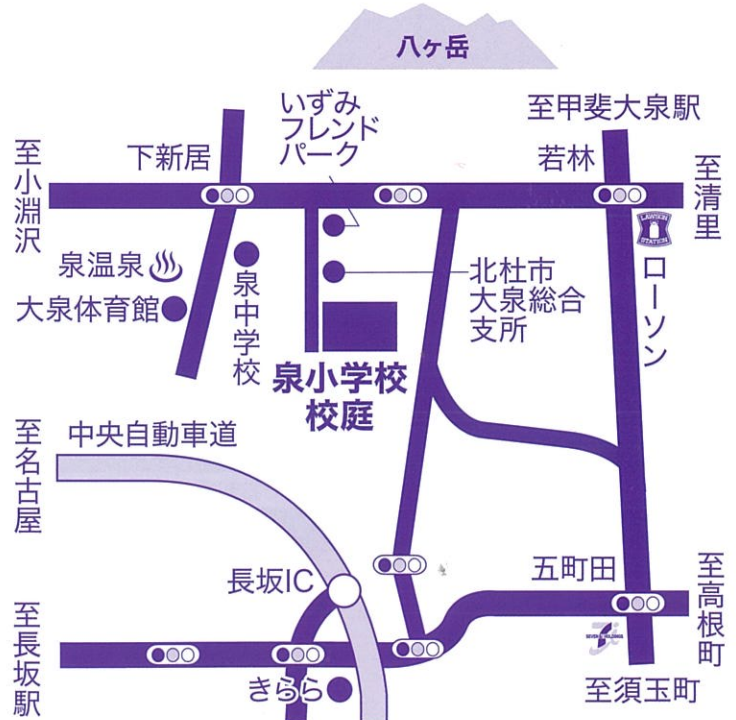

第12回 北杜市大泉ふるさと夏祭り スケジュール表

ステージ開催内容

時間	催し物
16:00~	開会式
16:15~	園児のお遊戯
16:30~	北杜アイリッシュ音楽好きの会
17:00~	創作和太鼓 (種まき一ず)
17:40~	YOSAKOI ソーラン (泉中学校生)
18:20~	いずみの里太鼓
19:00~	みんなで踊ろう
19:30~	大抽選会
20:00~	打ち上げ花火

※催し物、時間等は変更になる場合があります。

イベント開催内容

時間	催し物
16:00~	パトカー・消防車展示 抽選会 (協賛品多数) 大抽選会のエントリー
16:00~ 17:00	缶バッジ作成体験
17:30~	さかなのつかみ取り (無料) (対象: 小・中学生以下)

Wチャンス抽選会
1枚100円の抽選券で
チャンスは**2回!!**
豪華景品
多数

浴衣や甚平でお越しいただくと1人1枚抽選券をプレゼント!
(抽選券無くなり次第終了)

- 受付で抽選会くじ券でくじを引いてください。
- 大抽選会抽選券を抽選箱に入れてください。大抽選会で当選番号を発表します。
- 大抽選会抽選券の半券 (本人控) は、なくさないように保管しておいてください。

駐車場の ご案内

※駐車場には限りがありますので、乗り合わせや徒歩等でお越しください。
※会場周辺の交通規制にご注意ください。
※係員の指示に従って通行、駐車してください。

お祭り 協賛社名

(尚浅川建工※/尚泉住宅設備※/尚イヅミフーズ※/イロトリドリ/尚うみの※/大泉中央診療所※/大泉郵便局/尚オリエンタルランド 北杜農園※/奏で屋 Kanadeya.cafe/尚桔梗屋 丘の公園ファミリーパーク※/(公財) キープ協会/尚ぐりーんふぁーむ八ヶ岳※/尚郡司/小宮山光彦※/サービスセンター八峰/サンメドウズ・清里スキー場/尚下井出※/尚ジャムクラフトとりはた/尚ジェイテクトエレクトロニクス 大泉工場※/食の工房いずみ/総合衣料かわやま※/素数の杜/ダイヤモンド八ヶ岳美術館ソサエティ/谷櫻酒造(尚)/尚千野製作所※/寺所地区/尚天女山※/中村農場 (尚勝栄) /尚ニチレイ・アイス 大泉アイスプラント※/萩原肥料店※/尚原林業※/尚パイの家エム・ワン※/尚ひまわり市場※/尚フジハラセイメン※/尚藤森石材土木※/Planck temp </尚/梵鳥/みさこのクラフト教室/みんなの手作り市/武蔵エナジーソリューションズ(尚)※/森の診療所※/ローソン大泉西井出店※/悠庭舎※/よっちゃん農園

<アイウエオ順>
※印社は、花火協賛にもご協力いただいております