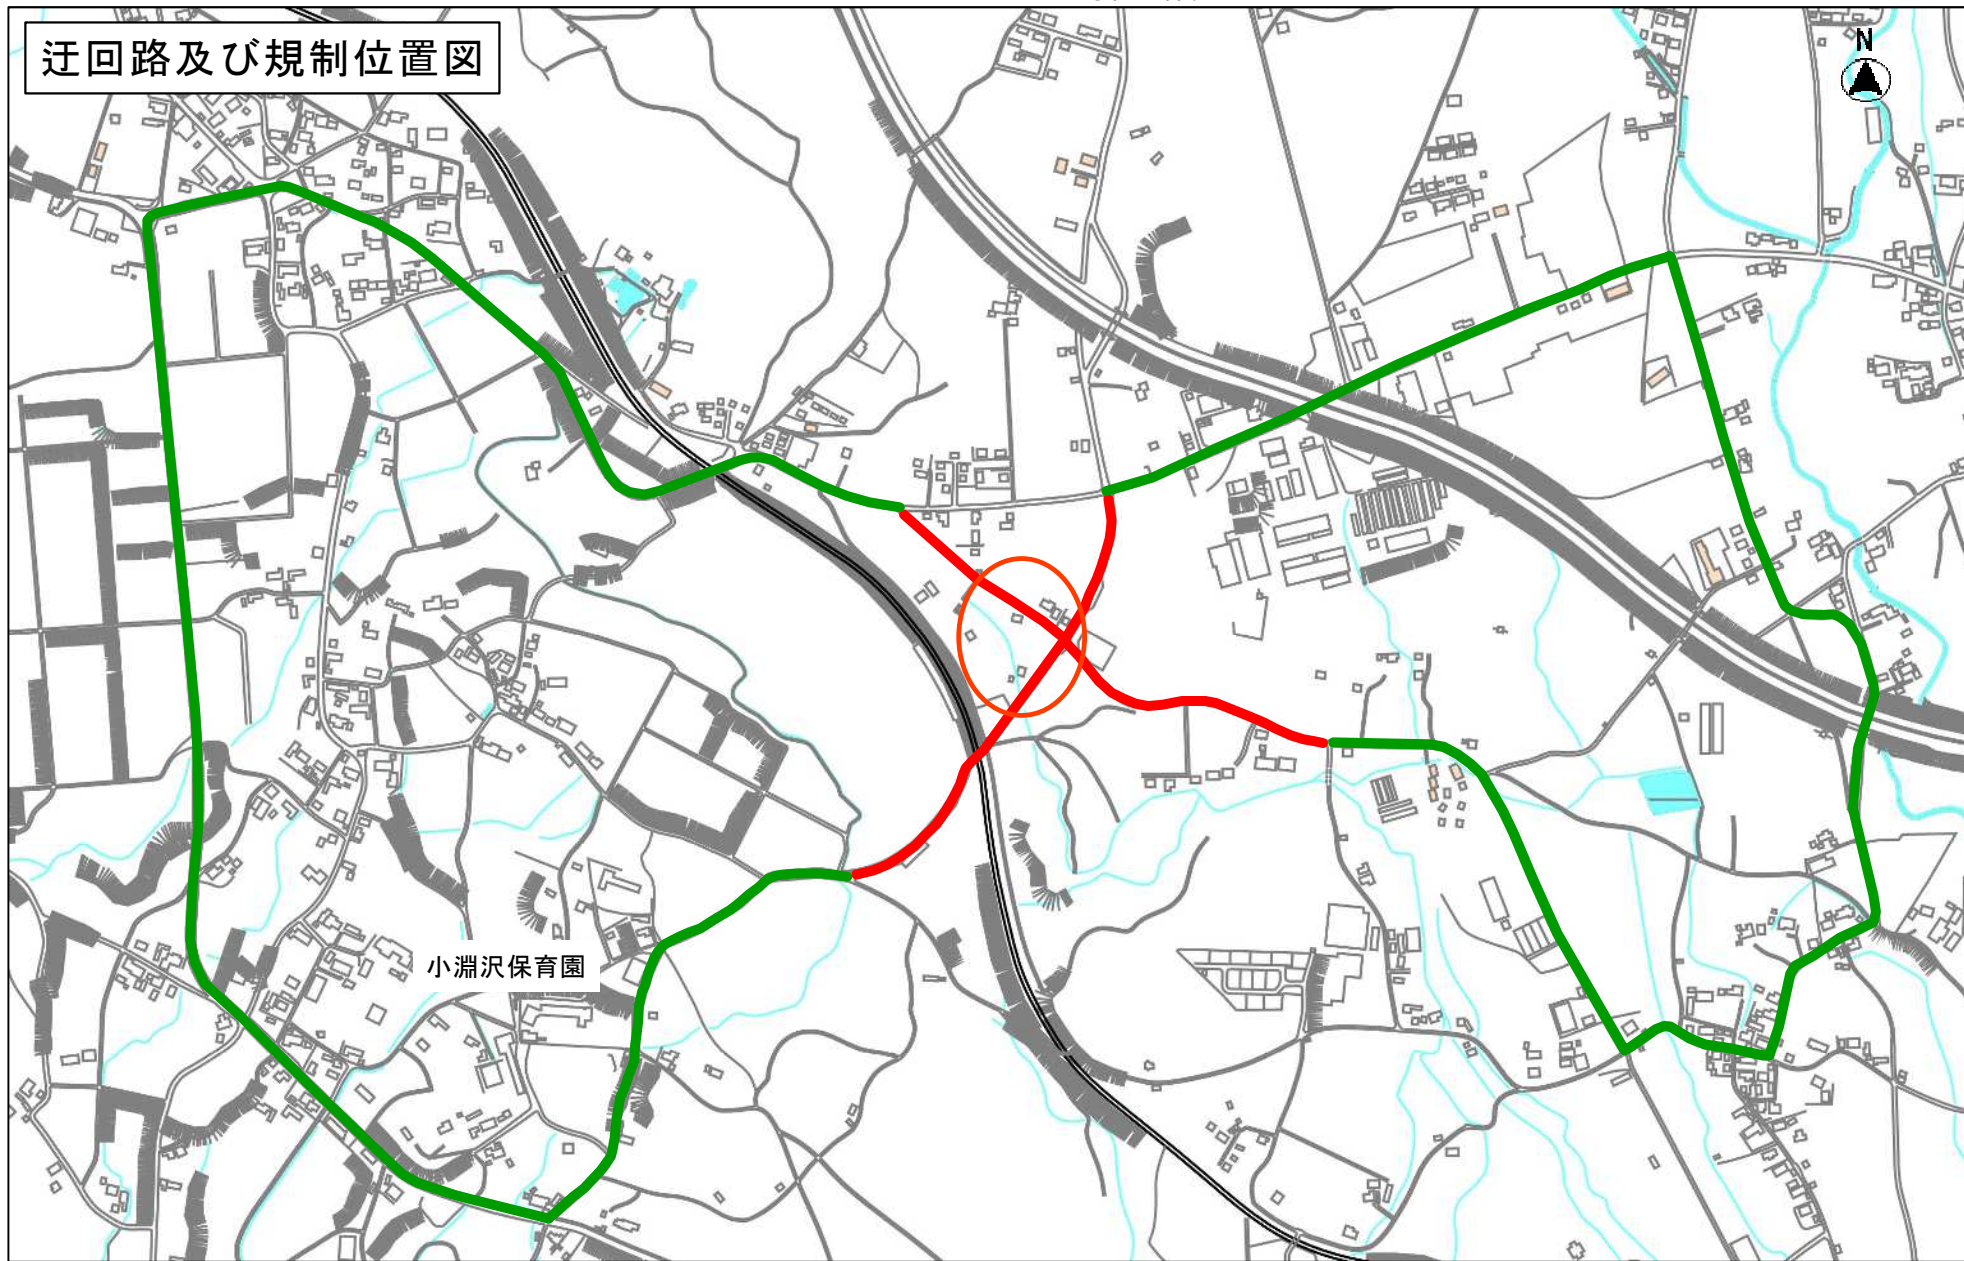

至 身曾岐神社

# 迂回路及び規制位置図

富士見町  
方面

長坂方面

小淵沢保育園

長坂方面

- 通行止め
- 工事箇所
- 迂回路