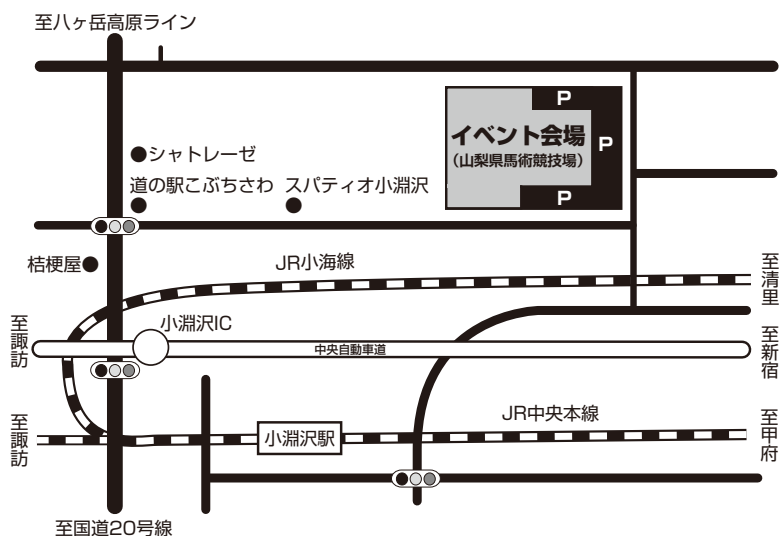

## 信玄棒道ウォーク (要申込み/参加費1,000円)

8:00~9:00	受付
9:00~9:30	出発式・準備体操
9:30~	スタート①ロングコース(約10km) ②ショートコース(約7km)
14:00	最終ゴール

## ホースショーinこぶちさわ

10:30~15:40	出店ブース開店
10:30~12:30	引き馬体験(有料500円) 竹馬チャレンジ・蹄鉄投げ(景品あり)
12:30~13:00	オープニングセレモニー
13:00~13:40	淵の音太鼓演奏
13:40~14:00	帝京第三高校チアダンス部
14:00~14:20	水萌みず LIVE
14:20~14:40	伸太郎 LIVE
14:40~15:40	ホースショー

## 会場周辺のご案内