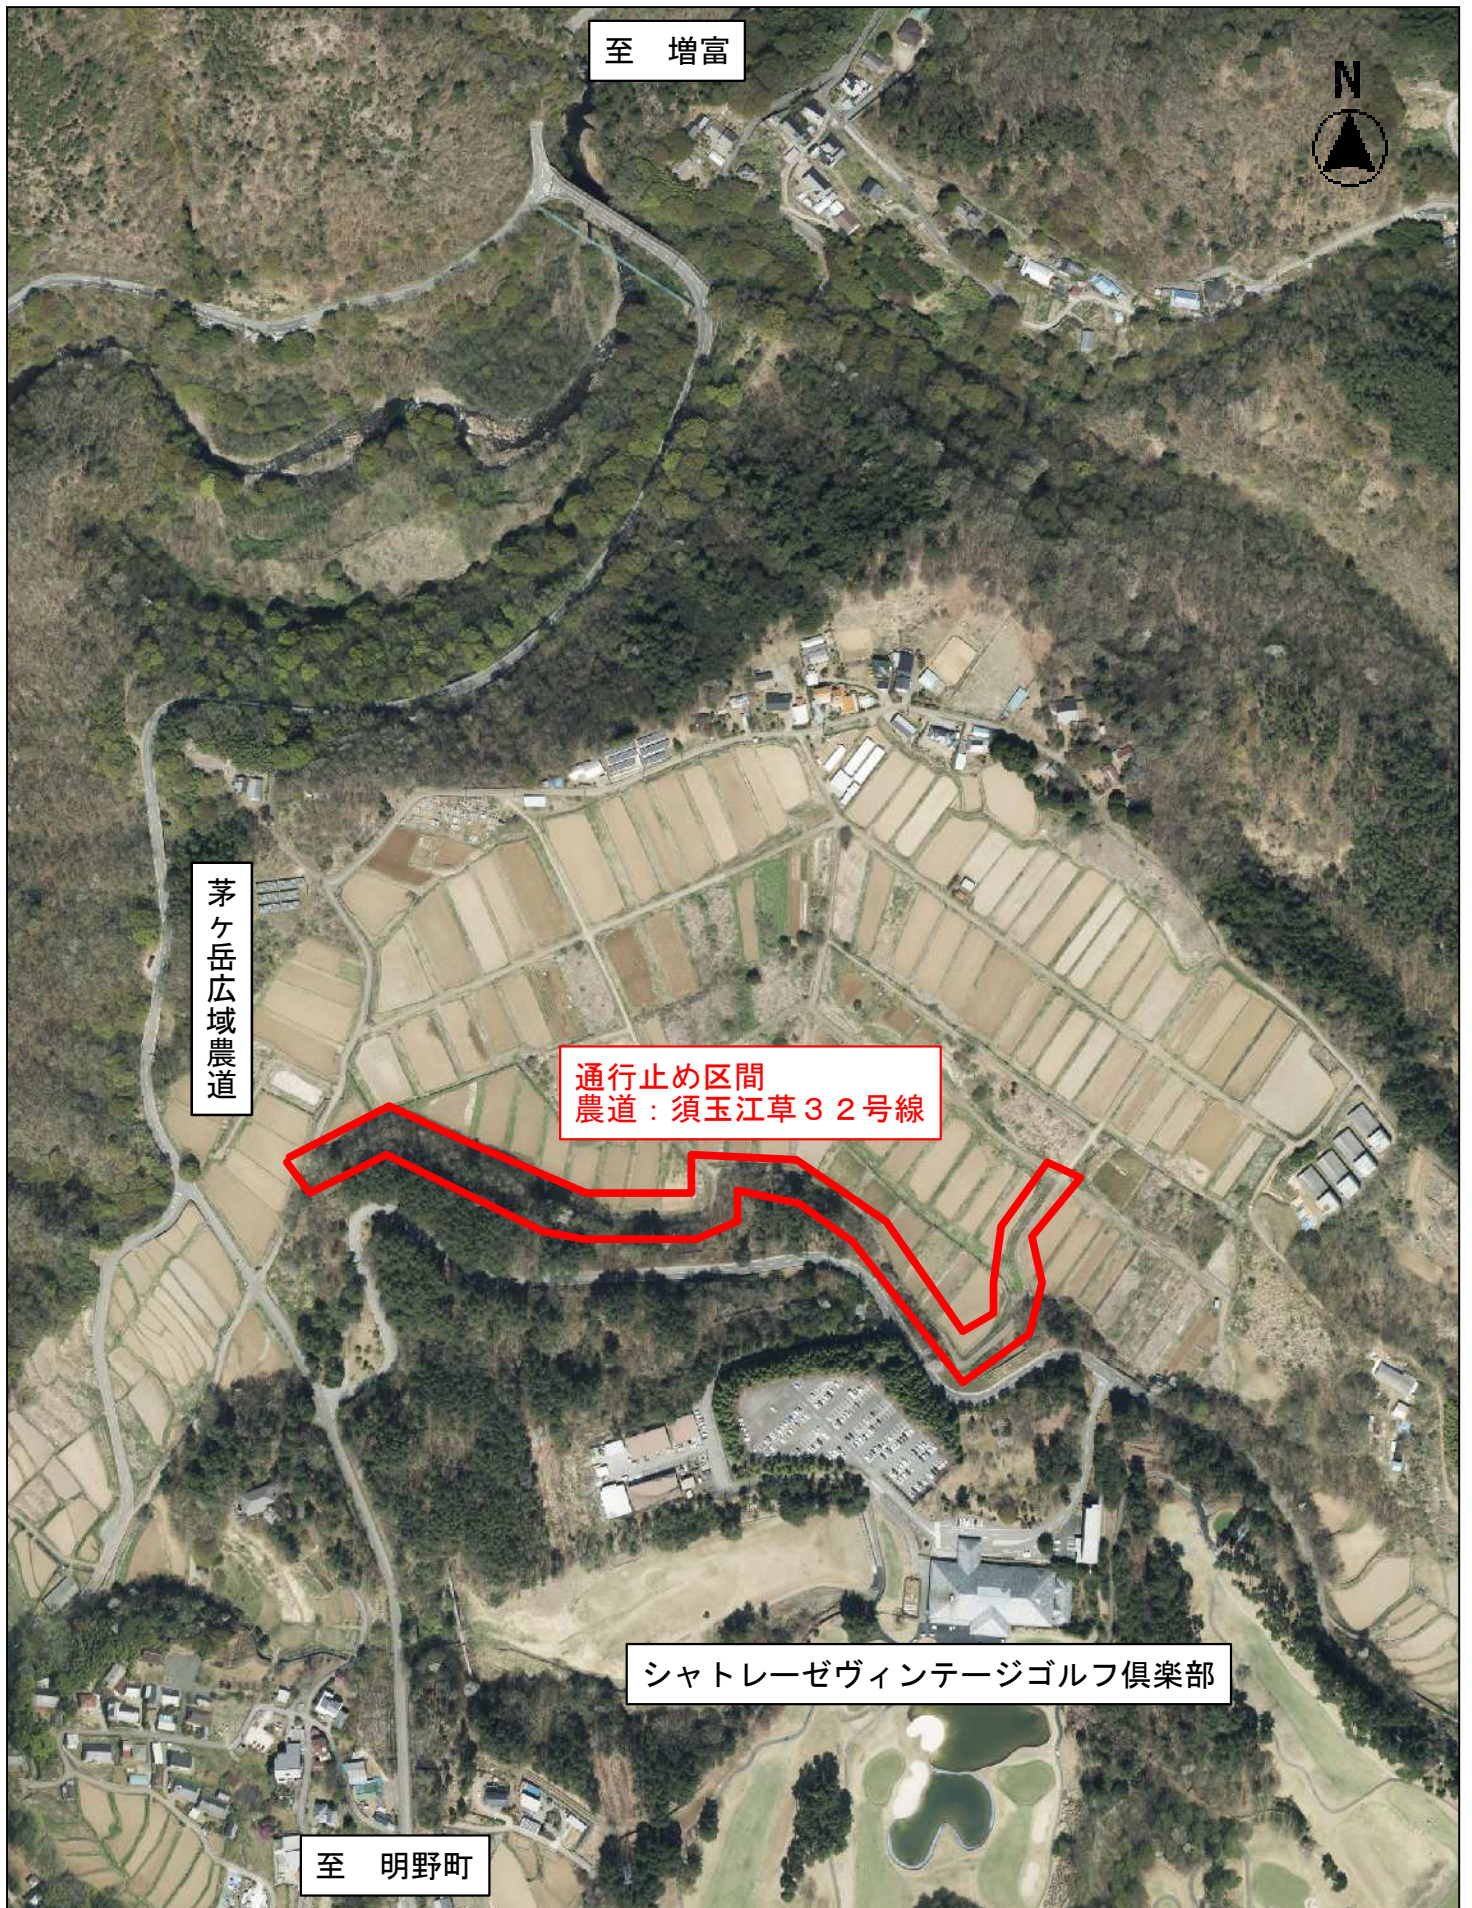

位置図(広域)

縮尺 1 : 5000

通行止め区間
農道：須玉江草32号線

縮尺 1 : 3000