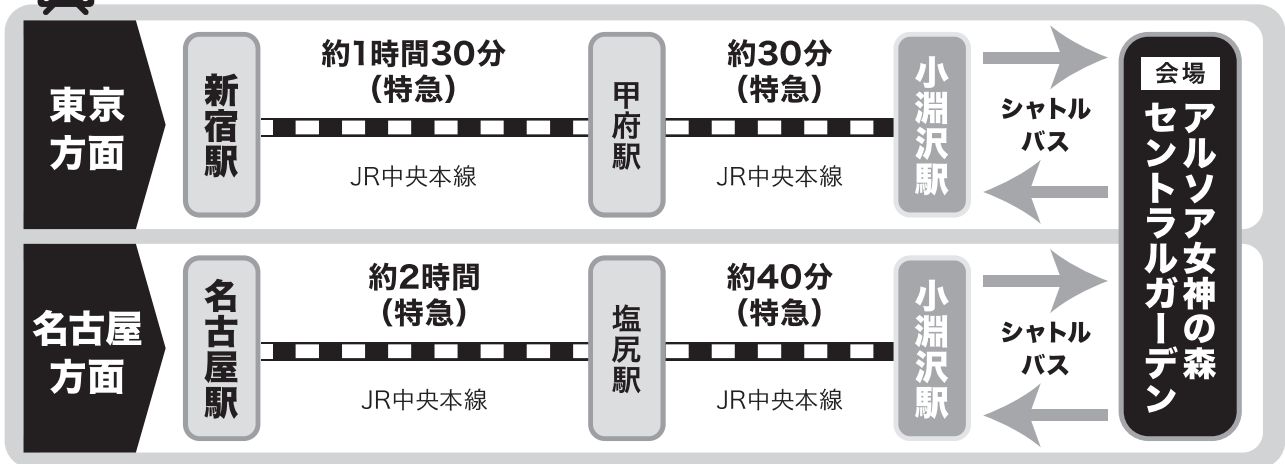

会場「アルソア女神の森セントラルガーデン」までのアクセス

車の場合

電車の場合

【駐車場】 市営駐車場
北杜市小淵沢町408
アルソア女神の森セントラルガーデン 第2駐車場
※アルソア女神の森セントラルガーデンを目指して来てください。当日は看板を掲示します。
山梨県馬術競技場
北杜市小淵沢町10060-3