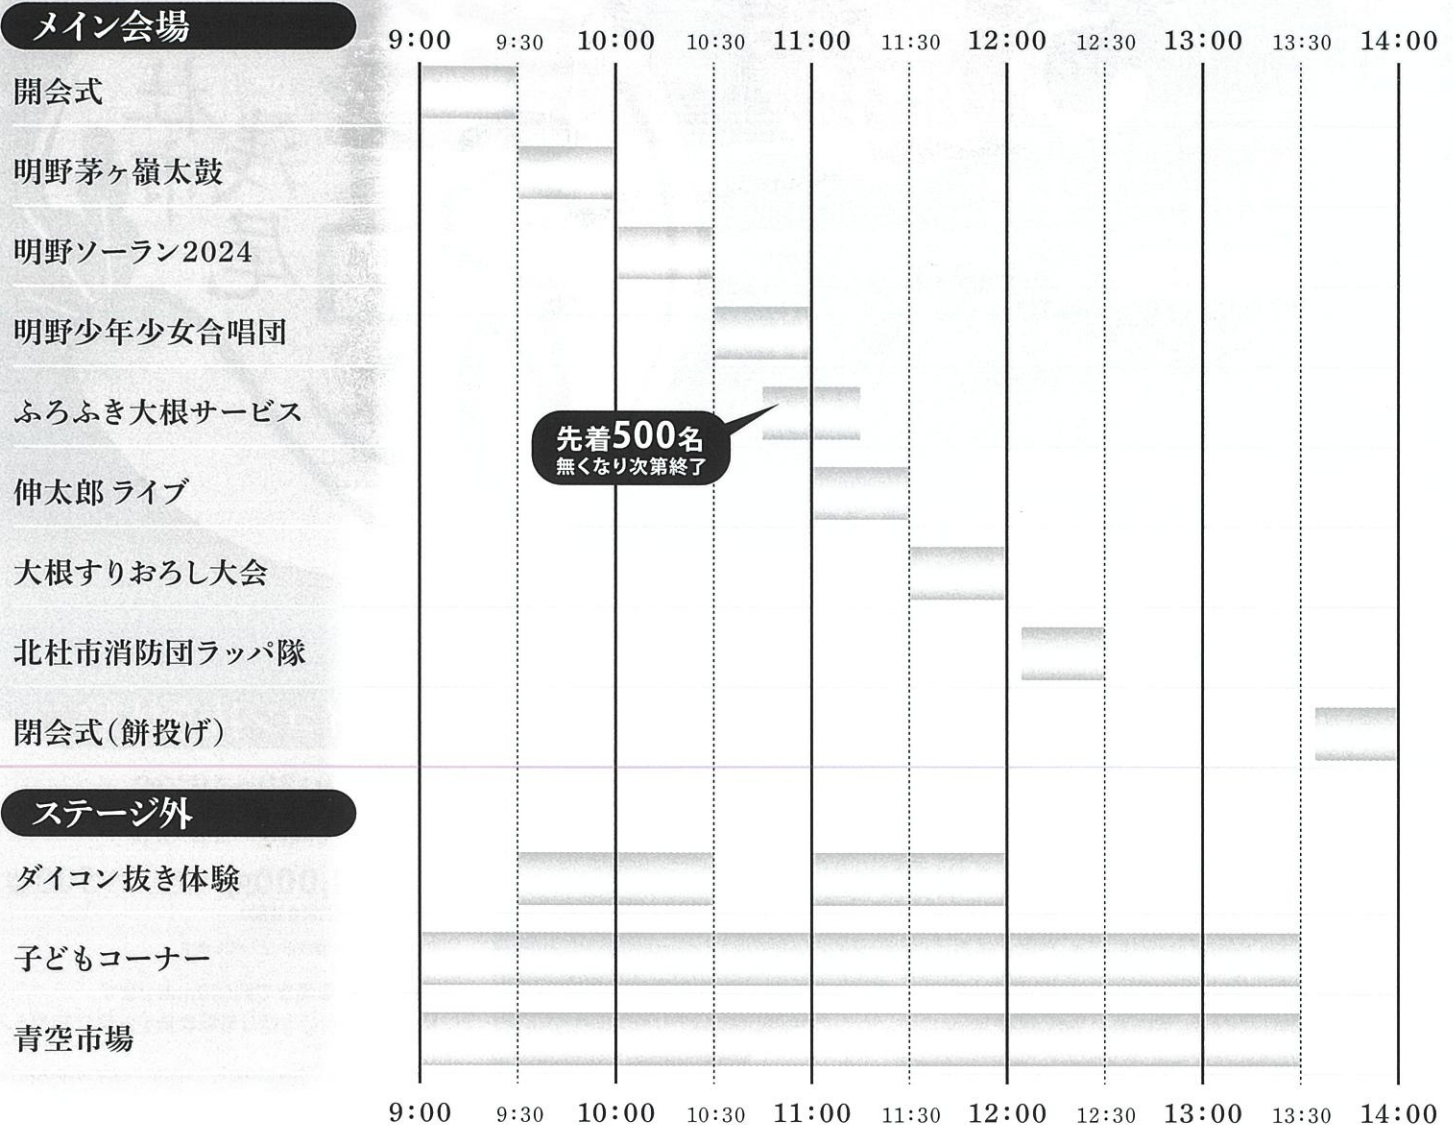

イベントスケジュール

先着500名
無くなり次第終了

※催し物の時間等は変更になる場合があります。

MAP

●交通のご案内

- 中央自動車道 韮崎ICから車で15分
須玉ICから車で15分
- JR中央線
韮崎駅から タクシーで20分
韮崎駅から バスで25分(みずがき山荘行きバス「ハイジの村クララ館前」下車)