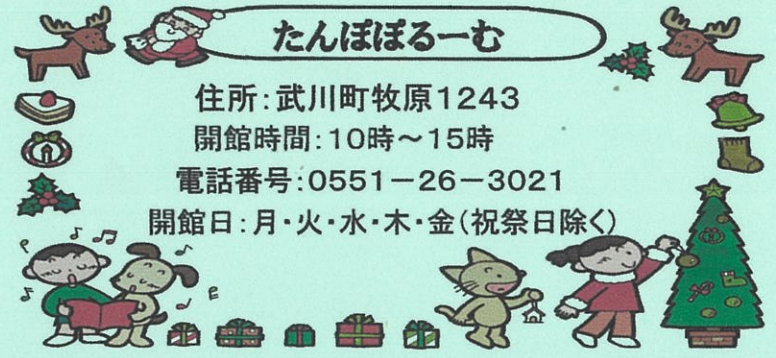

たんぽぽだより

今年も残り1ヶ月を切りました
最近はずごく冷え込みますが、空気がとても澄んでいるので
夜、空の星がとてもキラキラと輝いています。
ぜひ子ども達と夜空の星座を眺めてください

日	月	火	水	木	金	土
1	2	3	4	5	6	7
	← わくわく製作 →				クリスマス ミニコンサート	
8	9	10	11	12	13	14
	← わくわく製作 →					
15	16	17	18	19	20	21
			オルガネッタ		おはなし 玉手箱	
22	23	24	25	26	27	28
29	30	31	<年末年始のお知らせ> 12月30日(月)~令和7年1月3日(金)までお休み 2025年1月6日(月)スタートです			
	年末年始休暇					

たんぽぽルームは児童館が併設されています
 ● 4・11・13・16・18・20日は14時下校
 ● 23日~1月13日まで武川小冬休みになります
 同じお部屋で過ごす為、賑やかになります
 お子様及安全にあそぶことができるように
 見守りをお願い致します

たんぽぽ一む

住所: 武川町牧原1243
 開館時間: 10時~15時
 電話番号: 0551-26-3021
 開館日: 月・火・水・木・金(祝祭日除く)