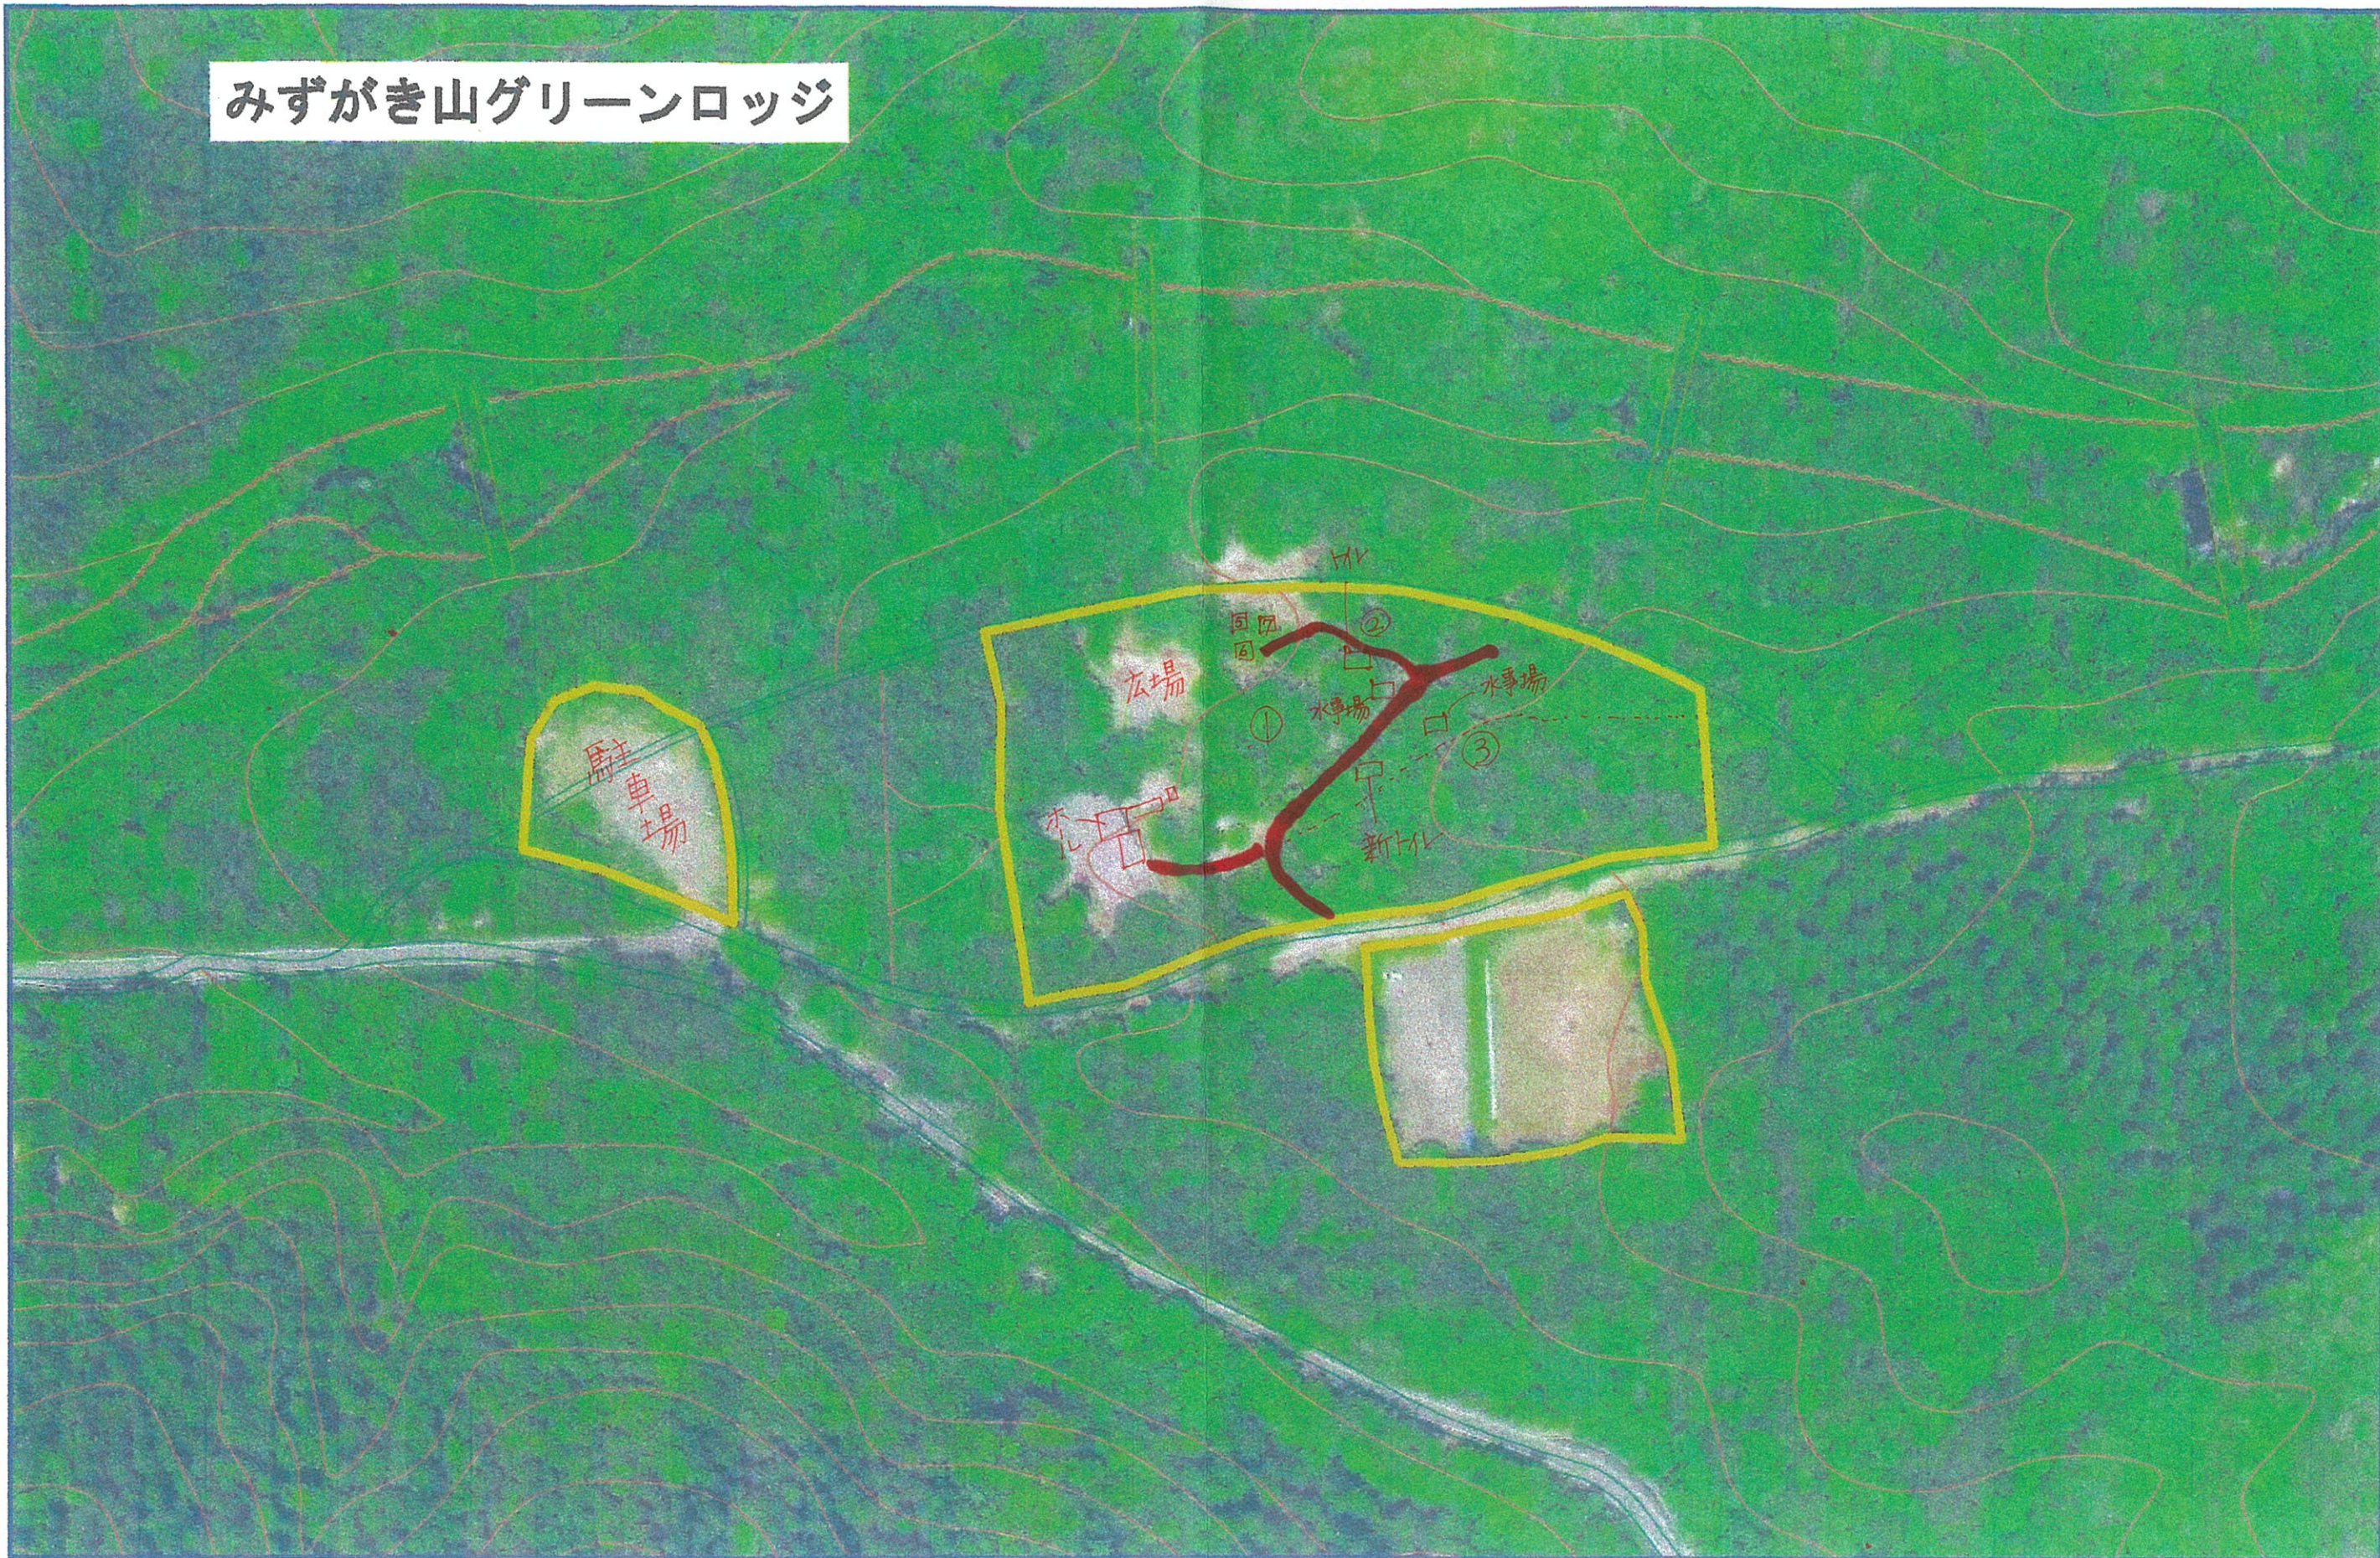

みずがき山グリーンロッジ

山

川

②

8 9

10 11

12 13

15

16

19

水事場

5

7

トイレ

21

20

13

14

テント
禁止
(広場)

6

水事場

22

水事場

10

11

12

22

新トイレ

7

8

9

③