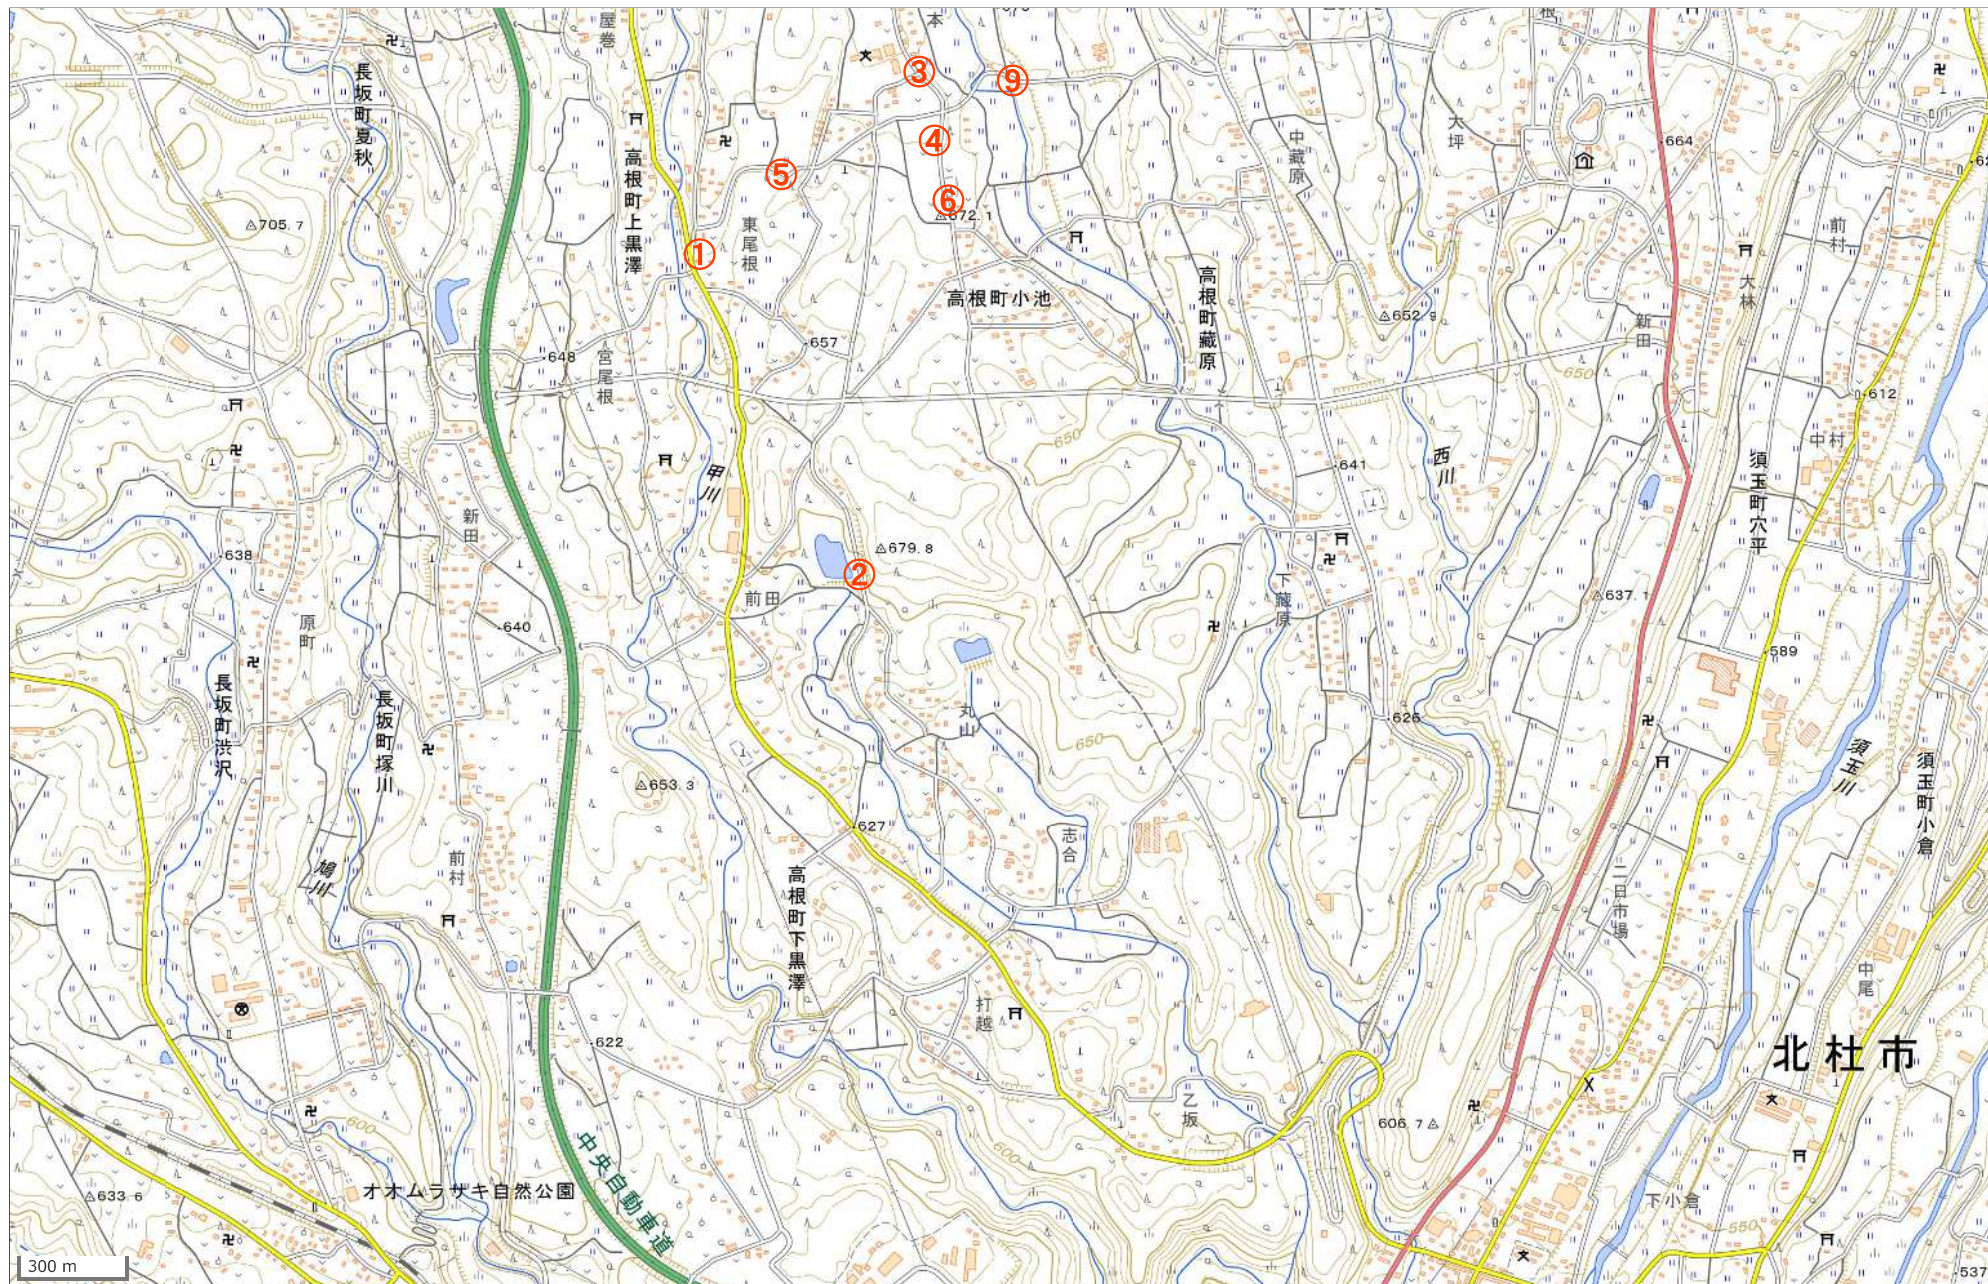

高根西小学校 通学路事前点検位置図

高根西小学校 通学路事前点検位置図