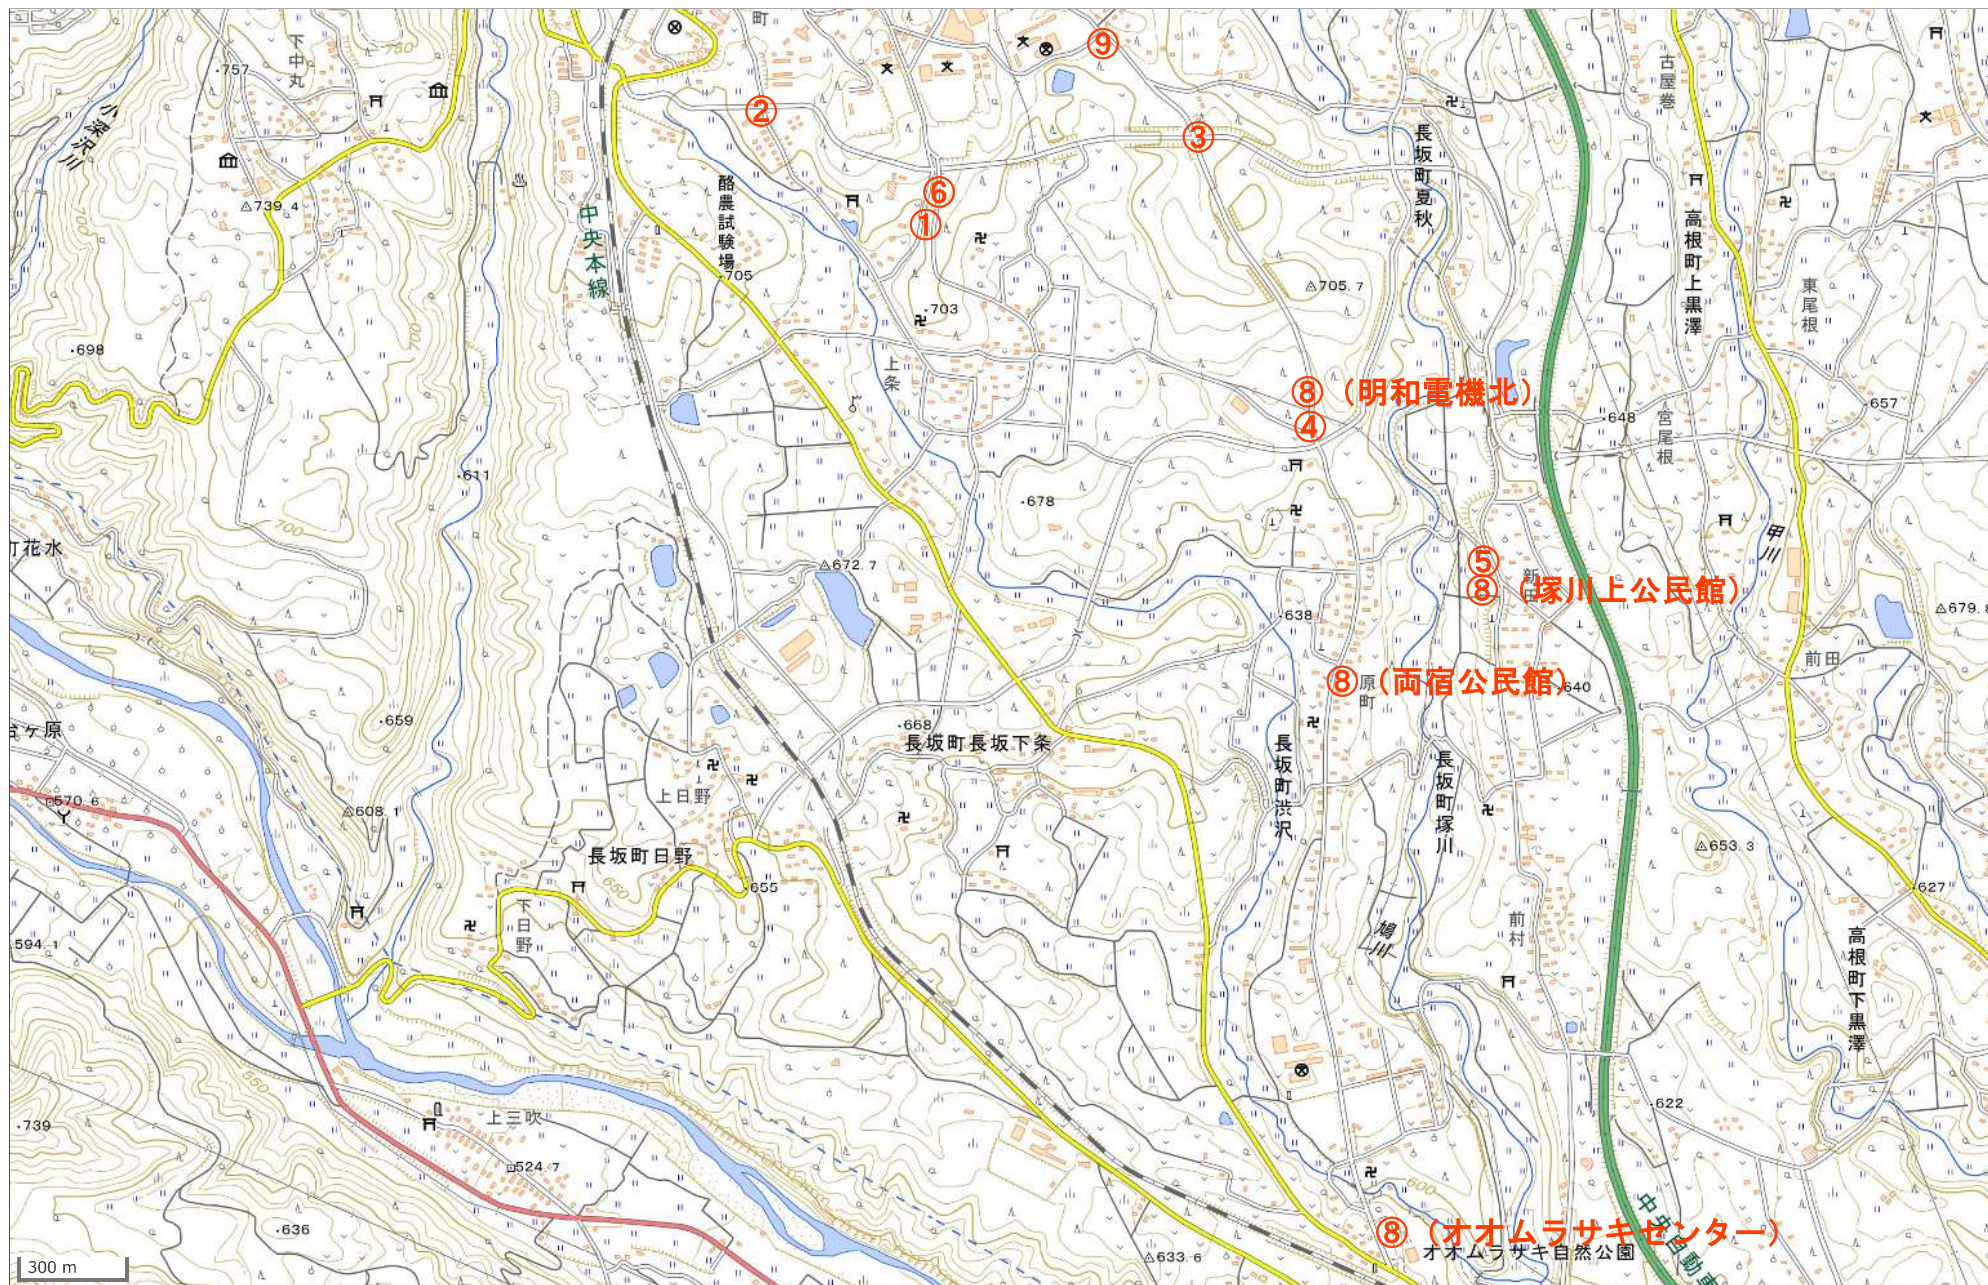

長坂小学校 通学路事前点検位置図

長坂小学校 通学路事前点検位置図