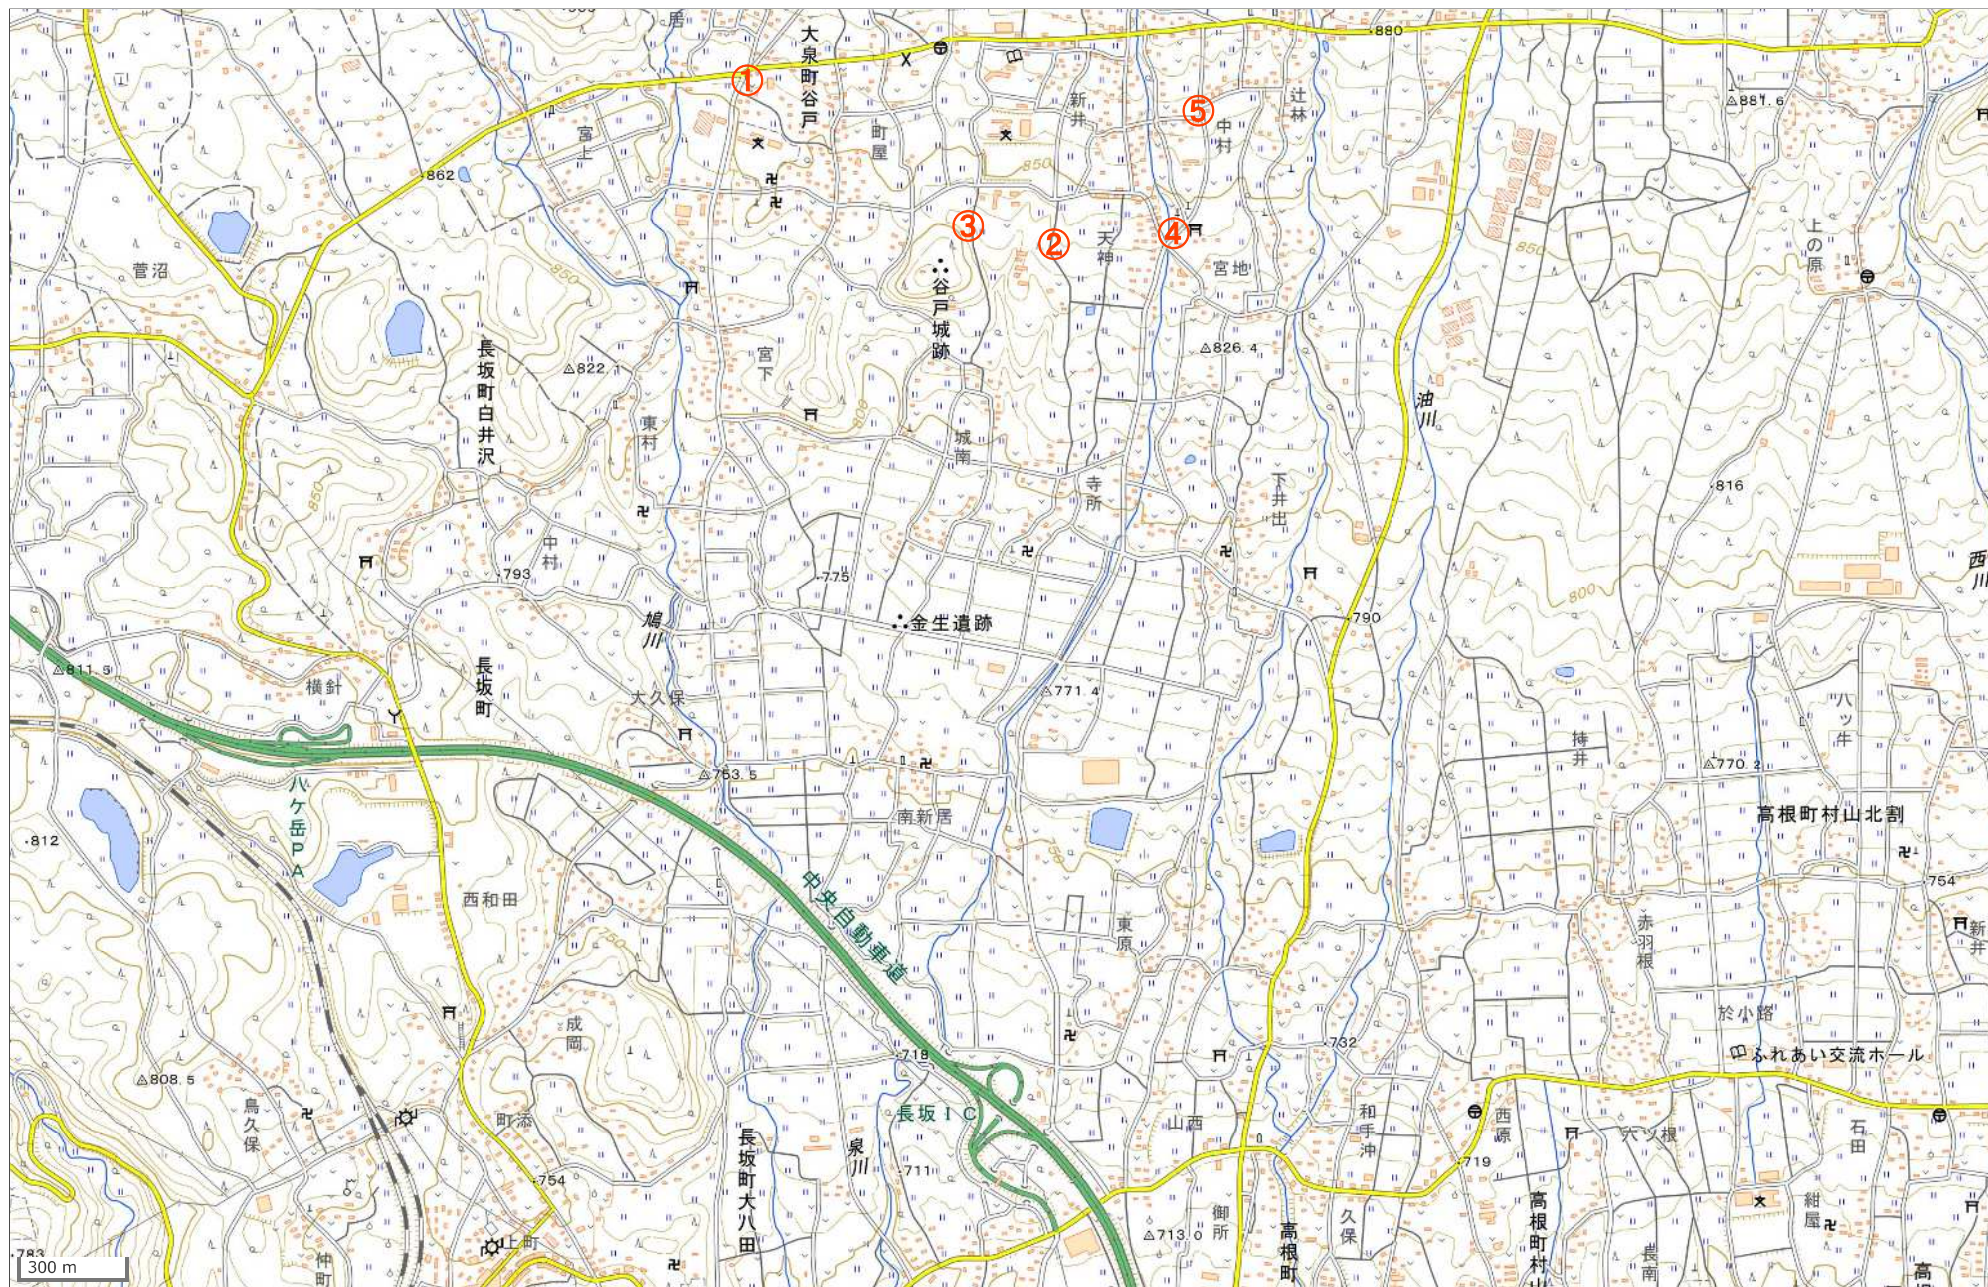

泉小学校 通学路事前点検位置図

泉小学校 通学路事前点検位置図