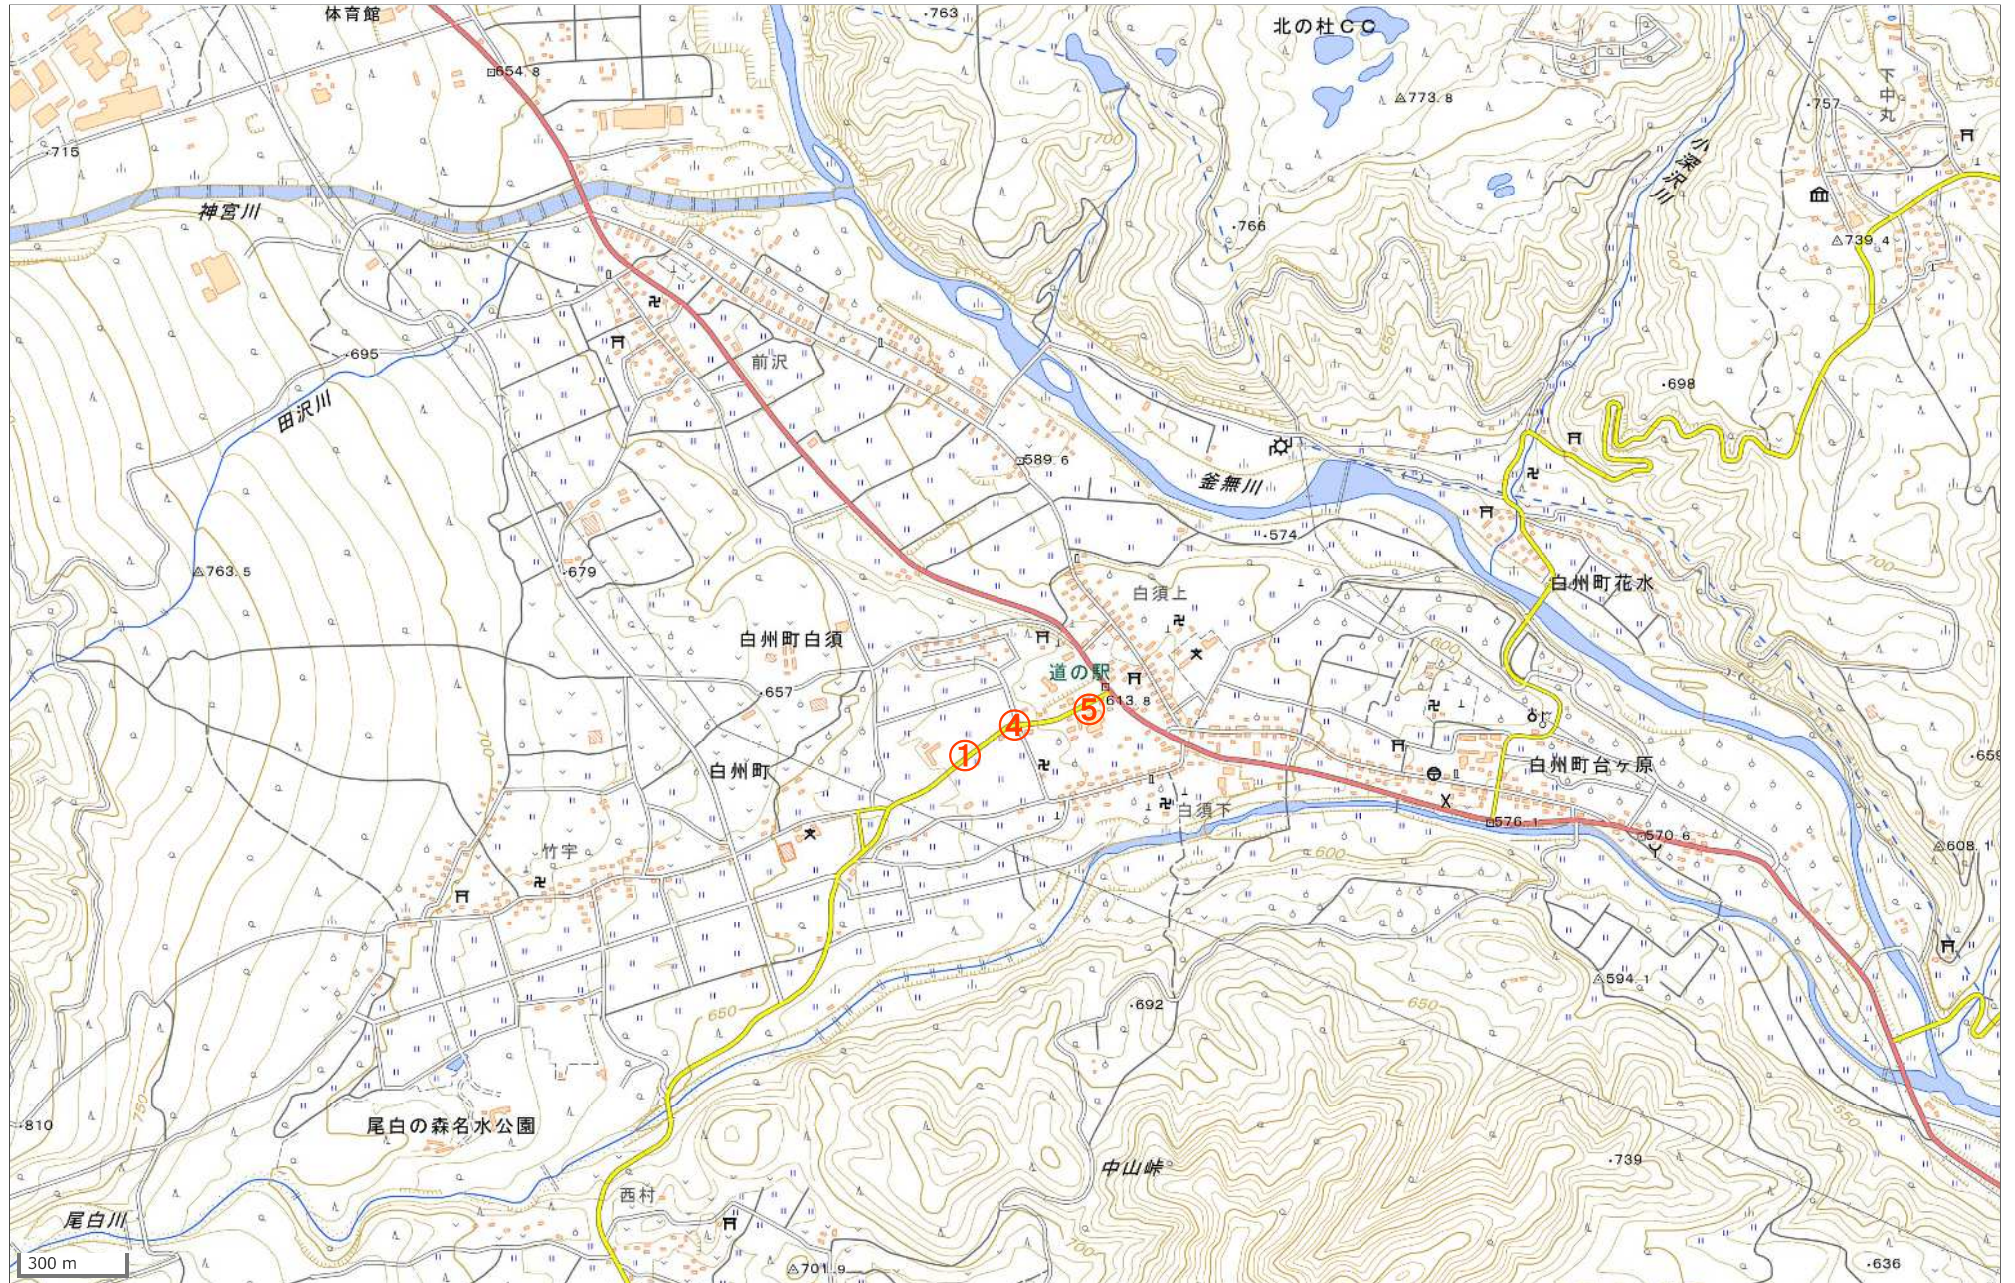

白州小学校 通学路事前点検位置図

地理院地図
GSI Maps

白州小学校 通学路事前点検位置図

地理院地図
GSI Maps