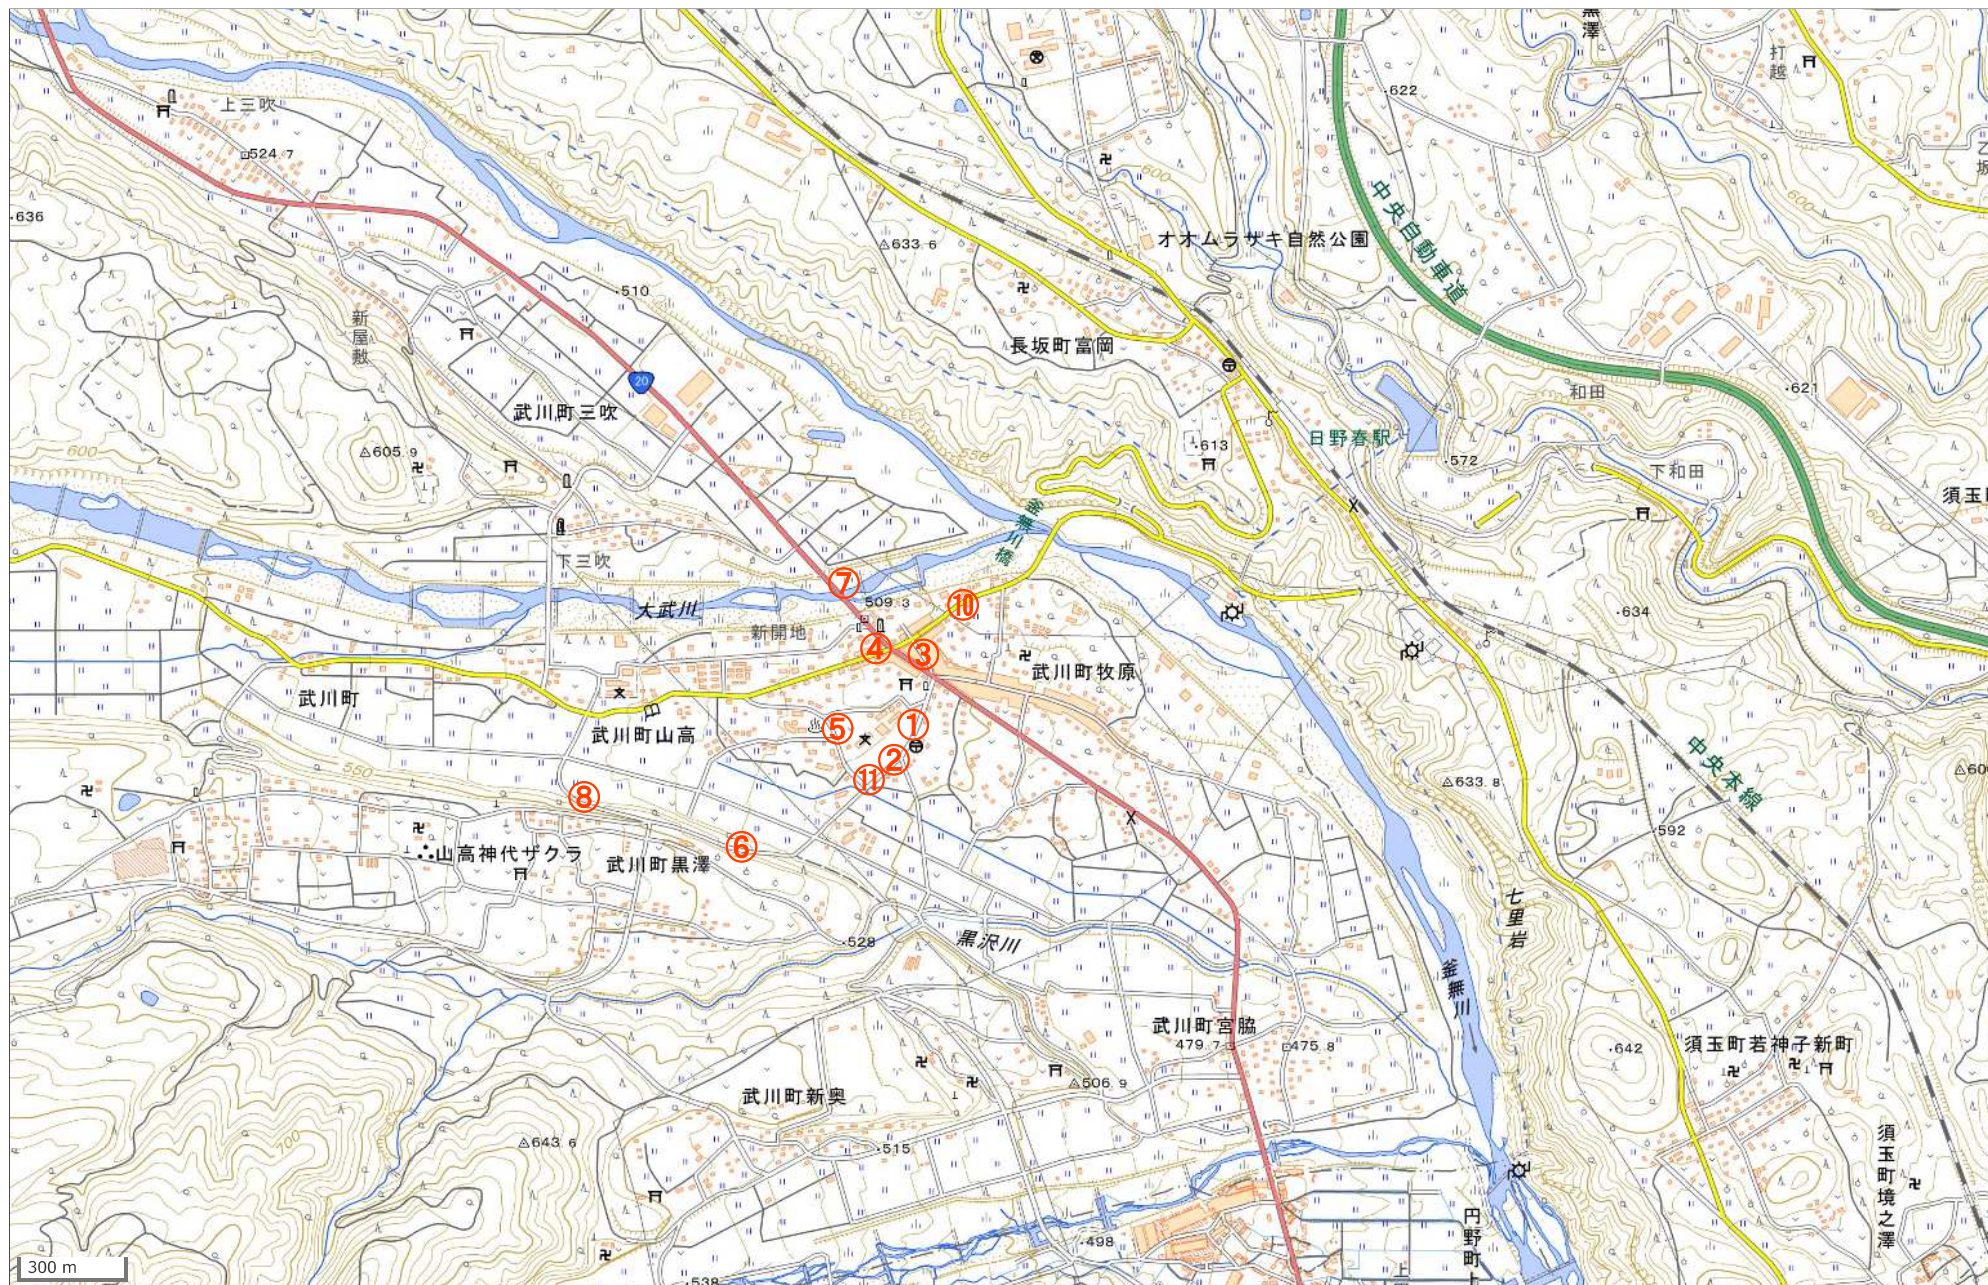

武川小学校 通学路事前点検位置図

武川小学校 通学路事前点検位置図