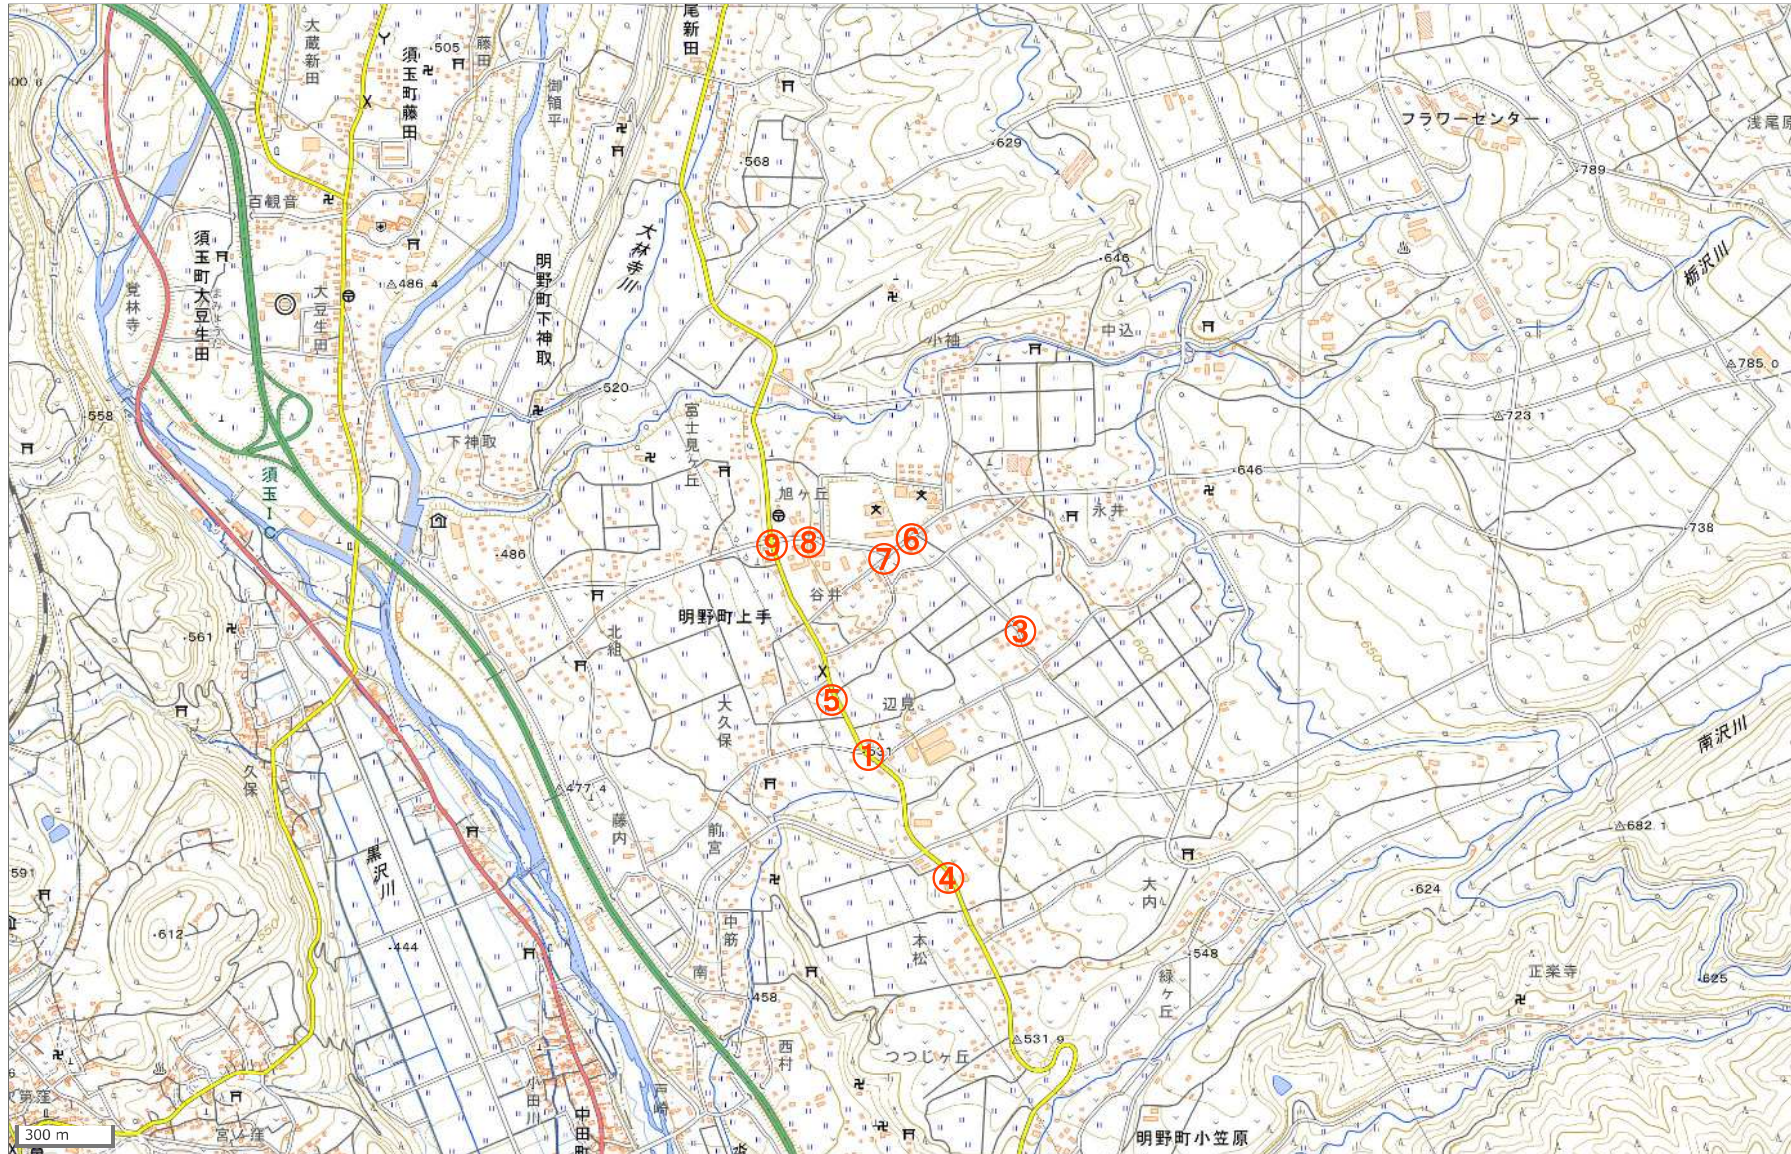

明野小学校 通学路事前点検

地理院地図
GSI Maps

明野小学校 通学路事前点検

地理院地図
GSI Maps