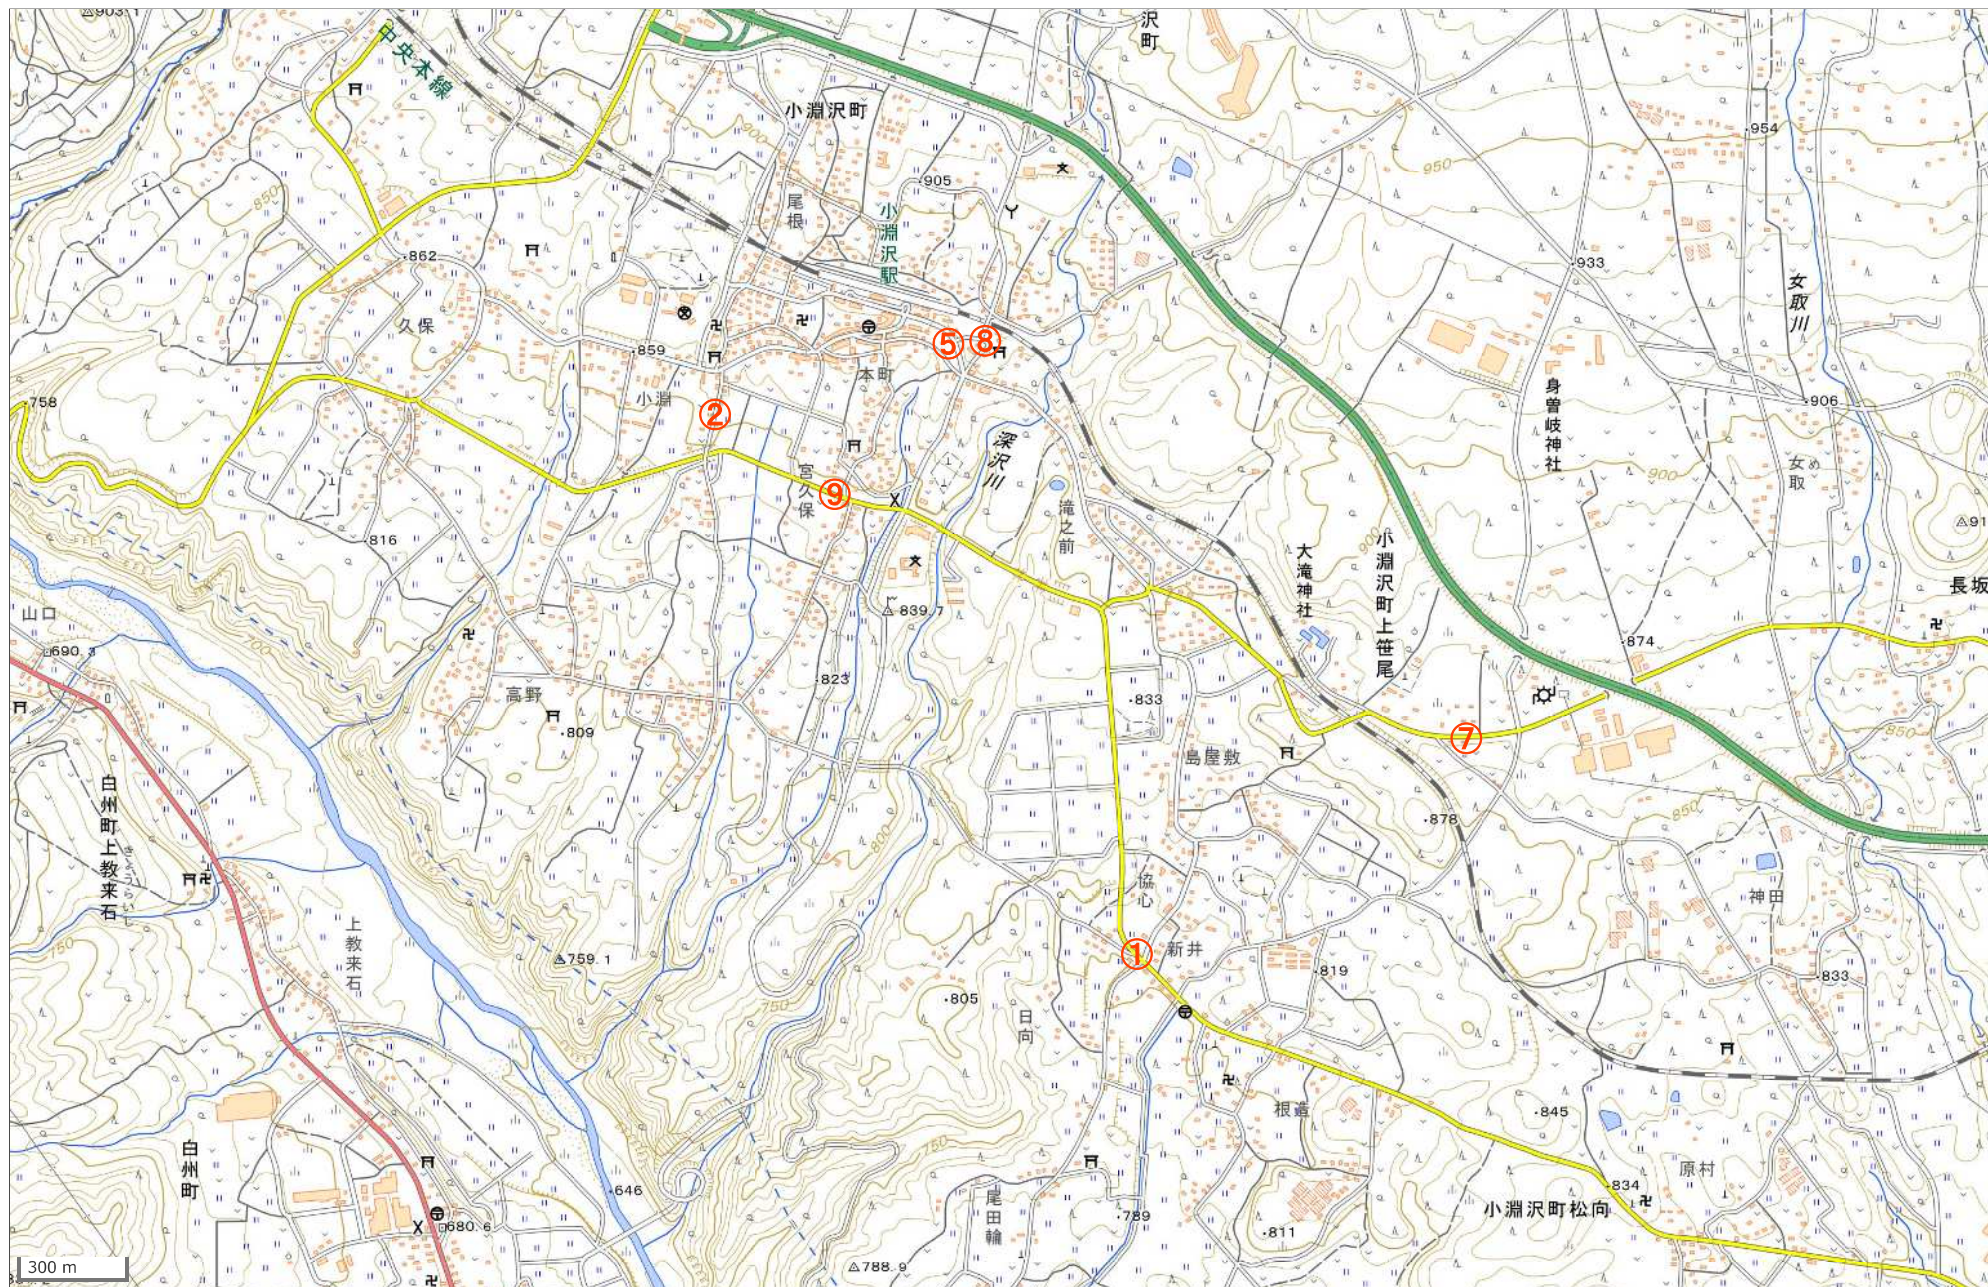

小淵沢小学校 通学路事前点検位置図

小淵沢小学校 通学路事前点検位置図