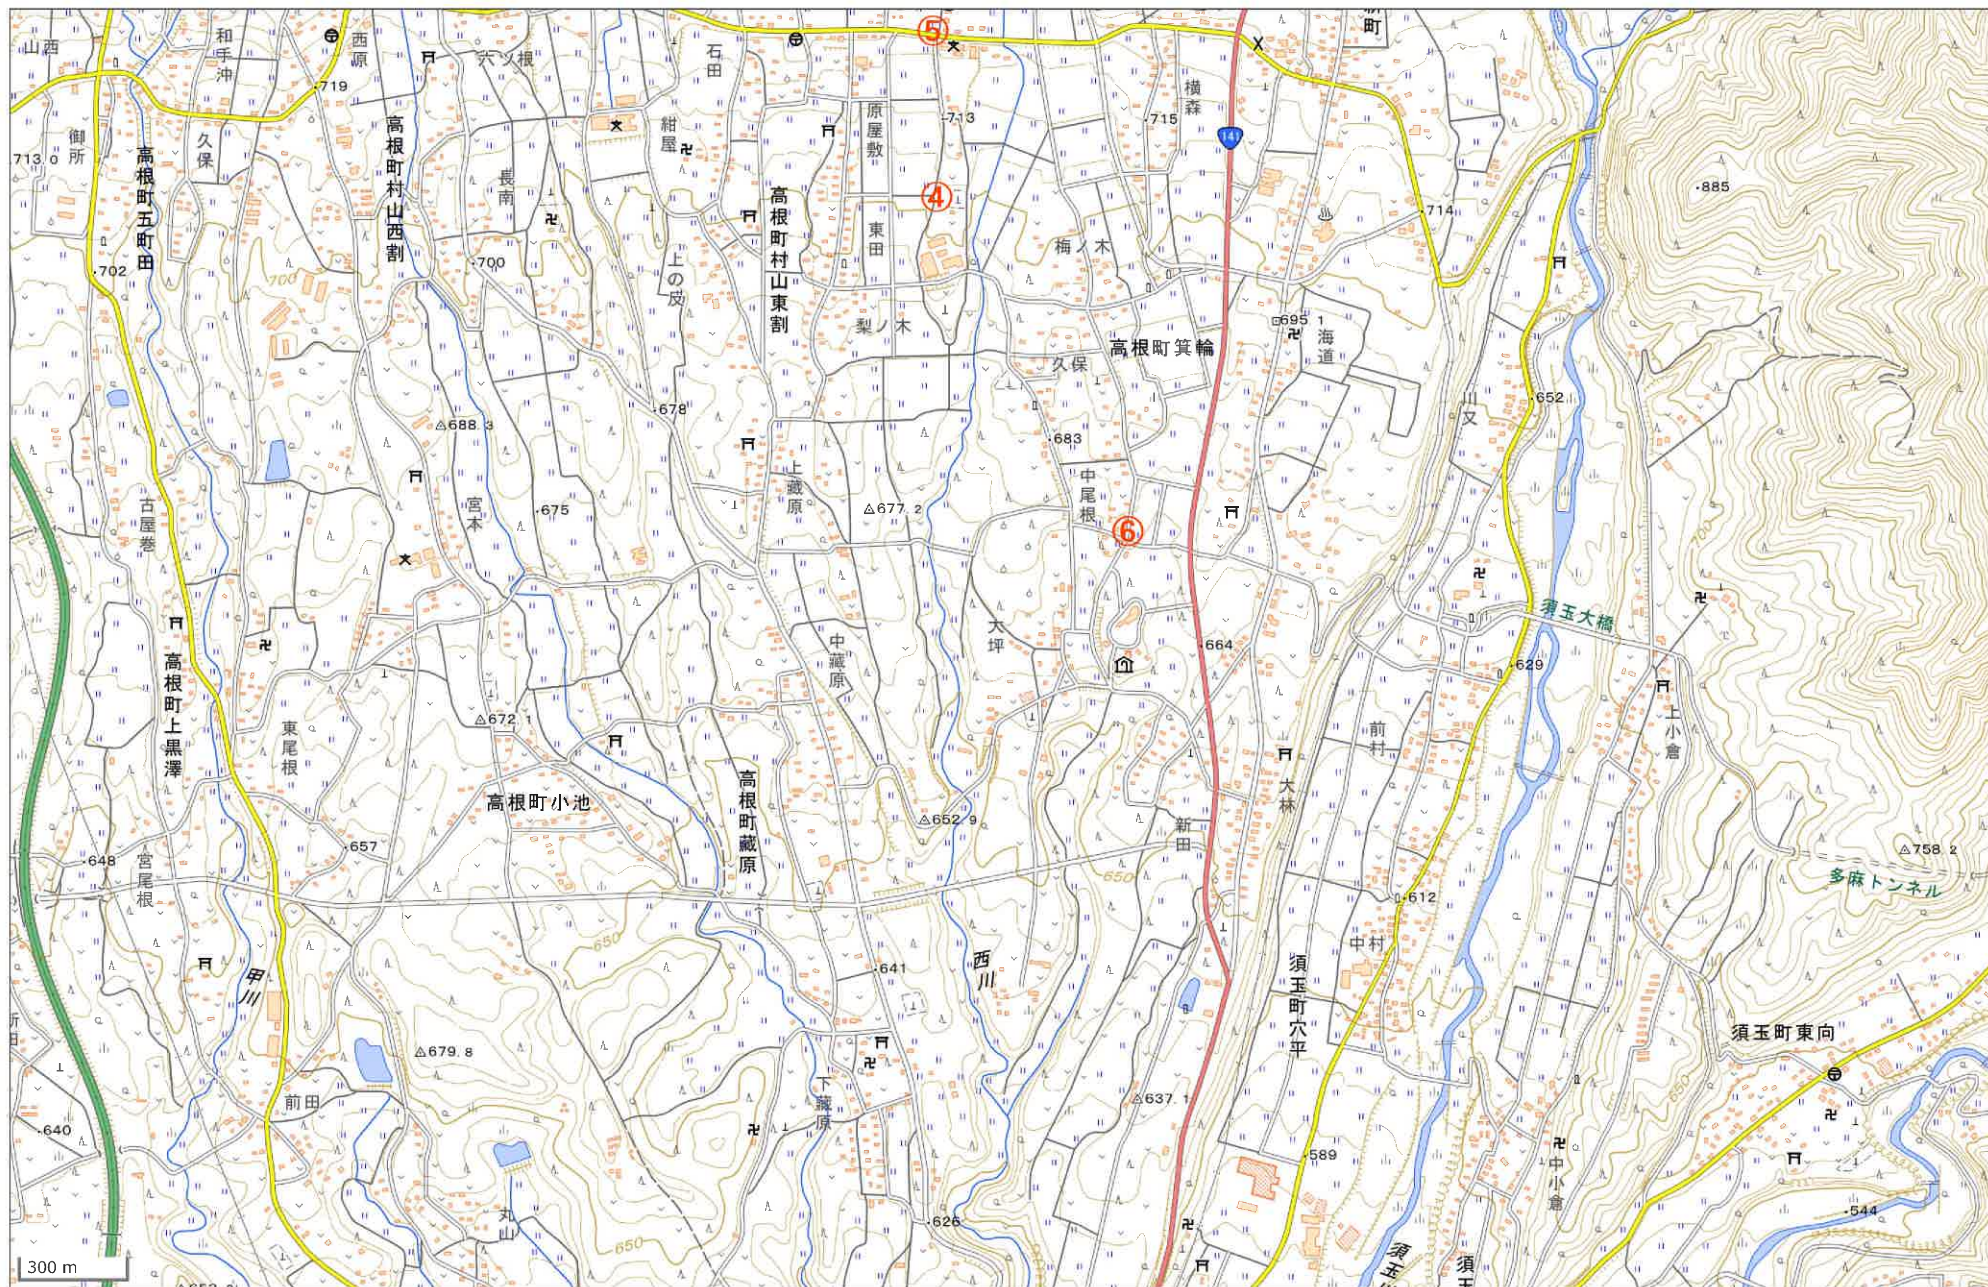

高根東小学校 通学路事前点検位置図

高根東小学校 通学路事前点検位置図

地理院地図
GSI Maps