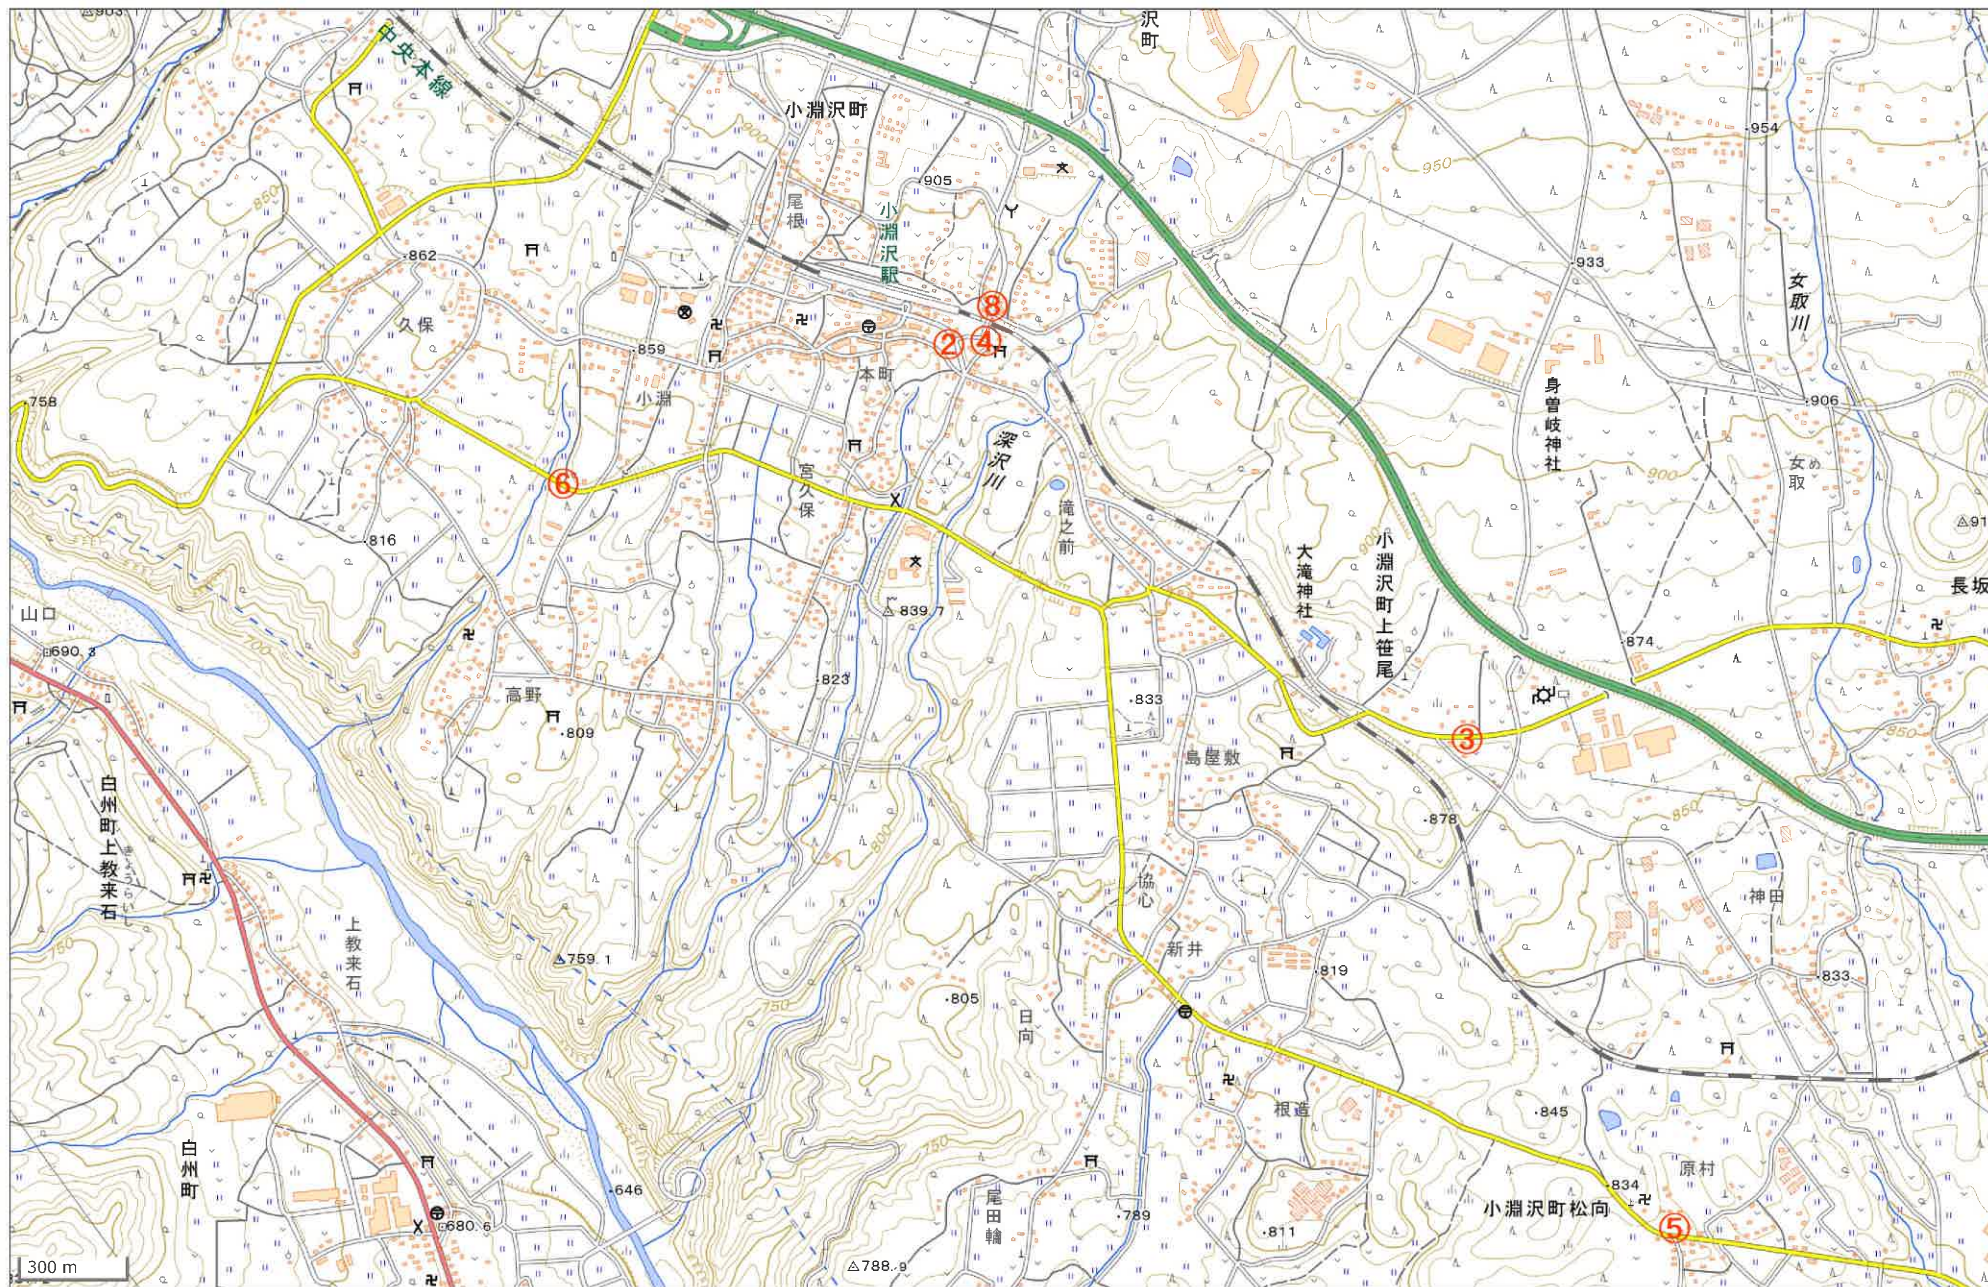

小淵沢小学校 通学路事前点検位置図

小淵沢小学校 通学路事前点検位置図