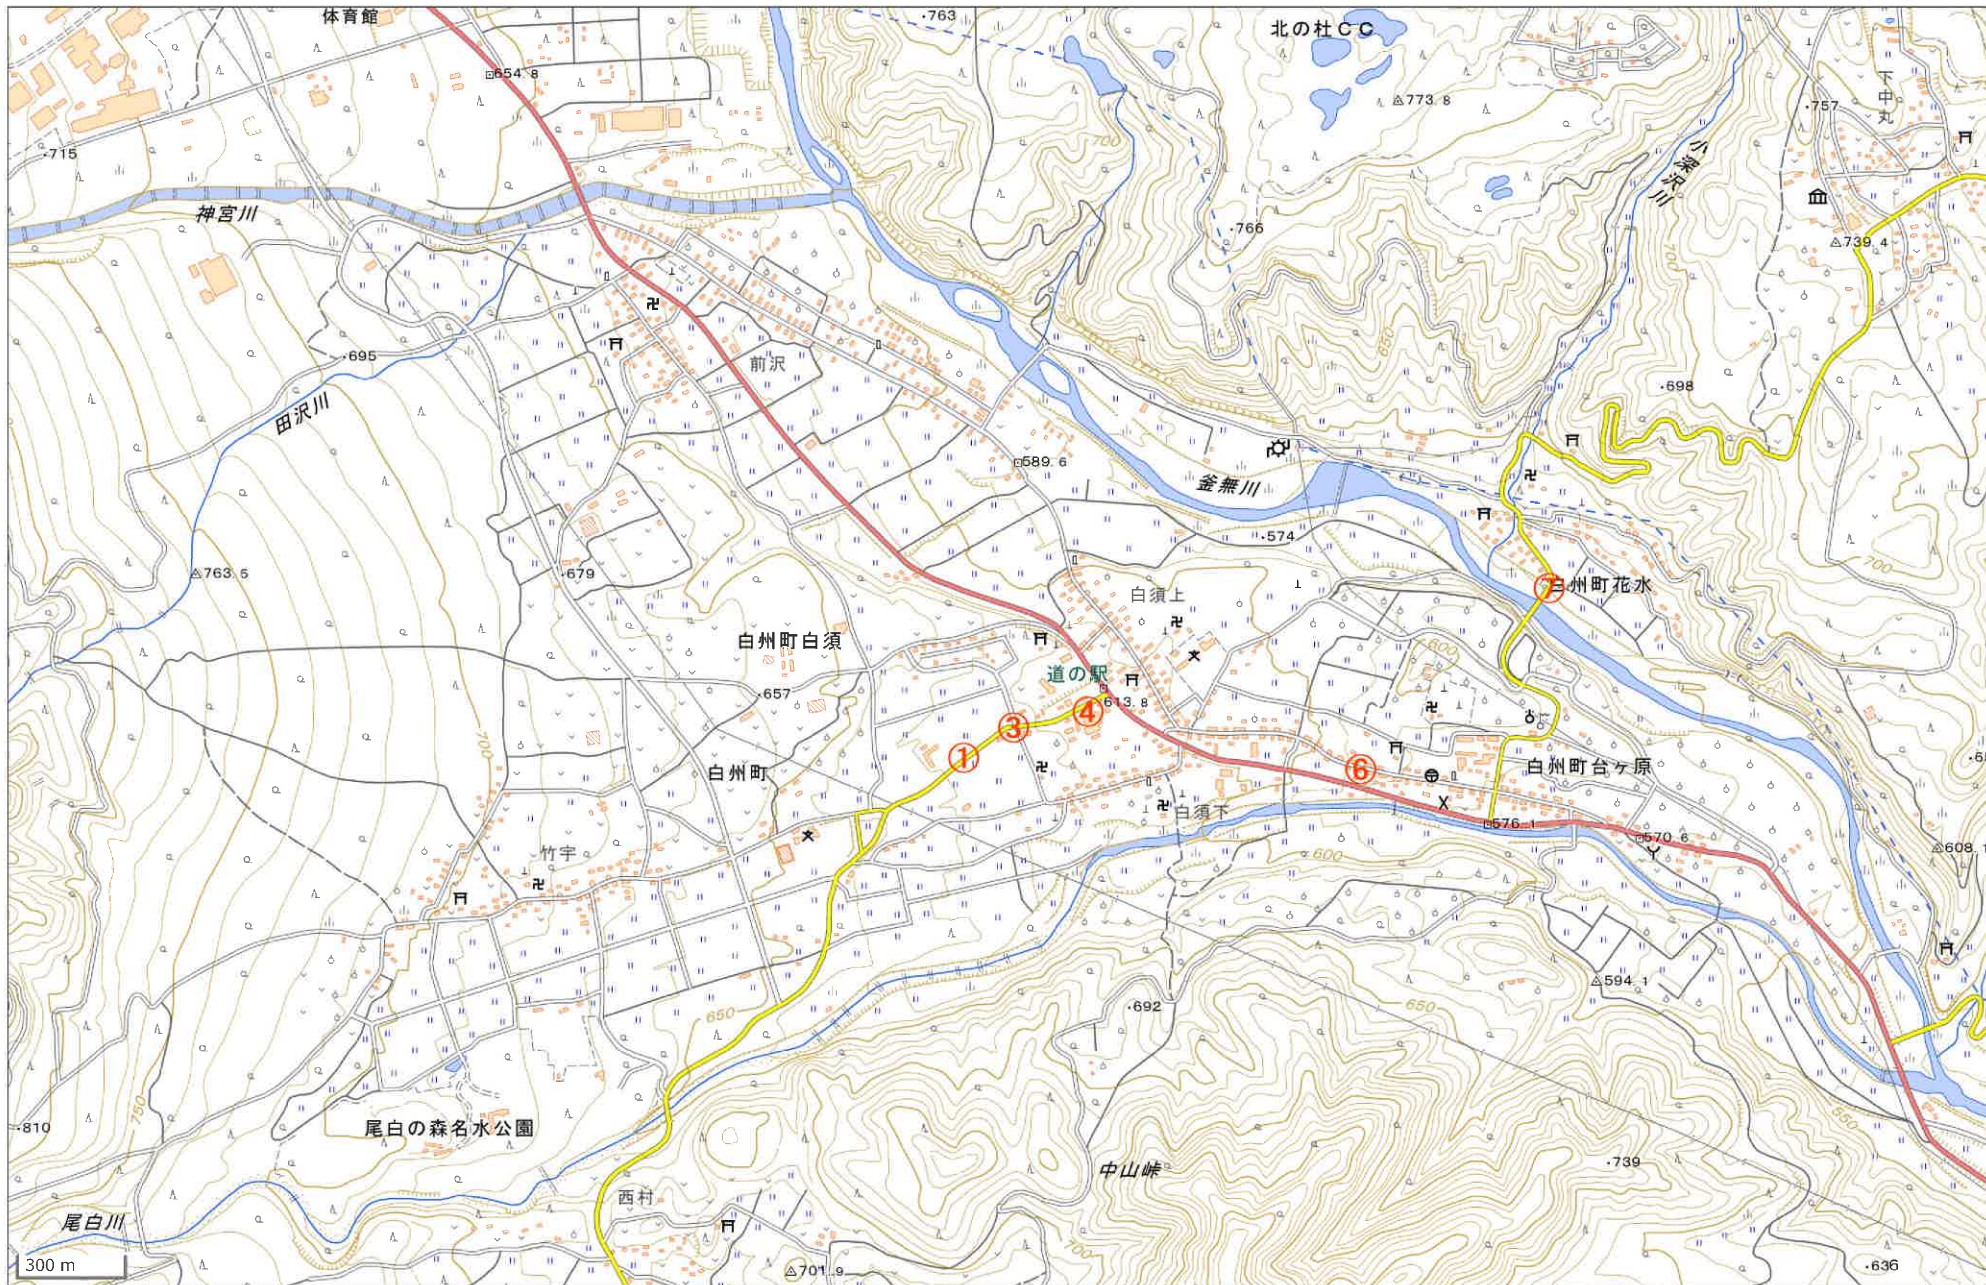

白州小学校 通学路事前点検位置図

地理院地図
GSI Maps

白州小学校 通学路事前点検位置図

地理院地図
GSI Maps