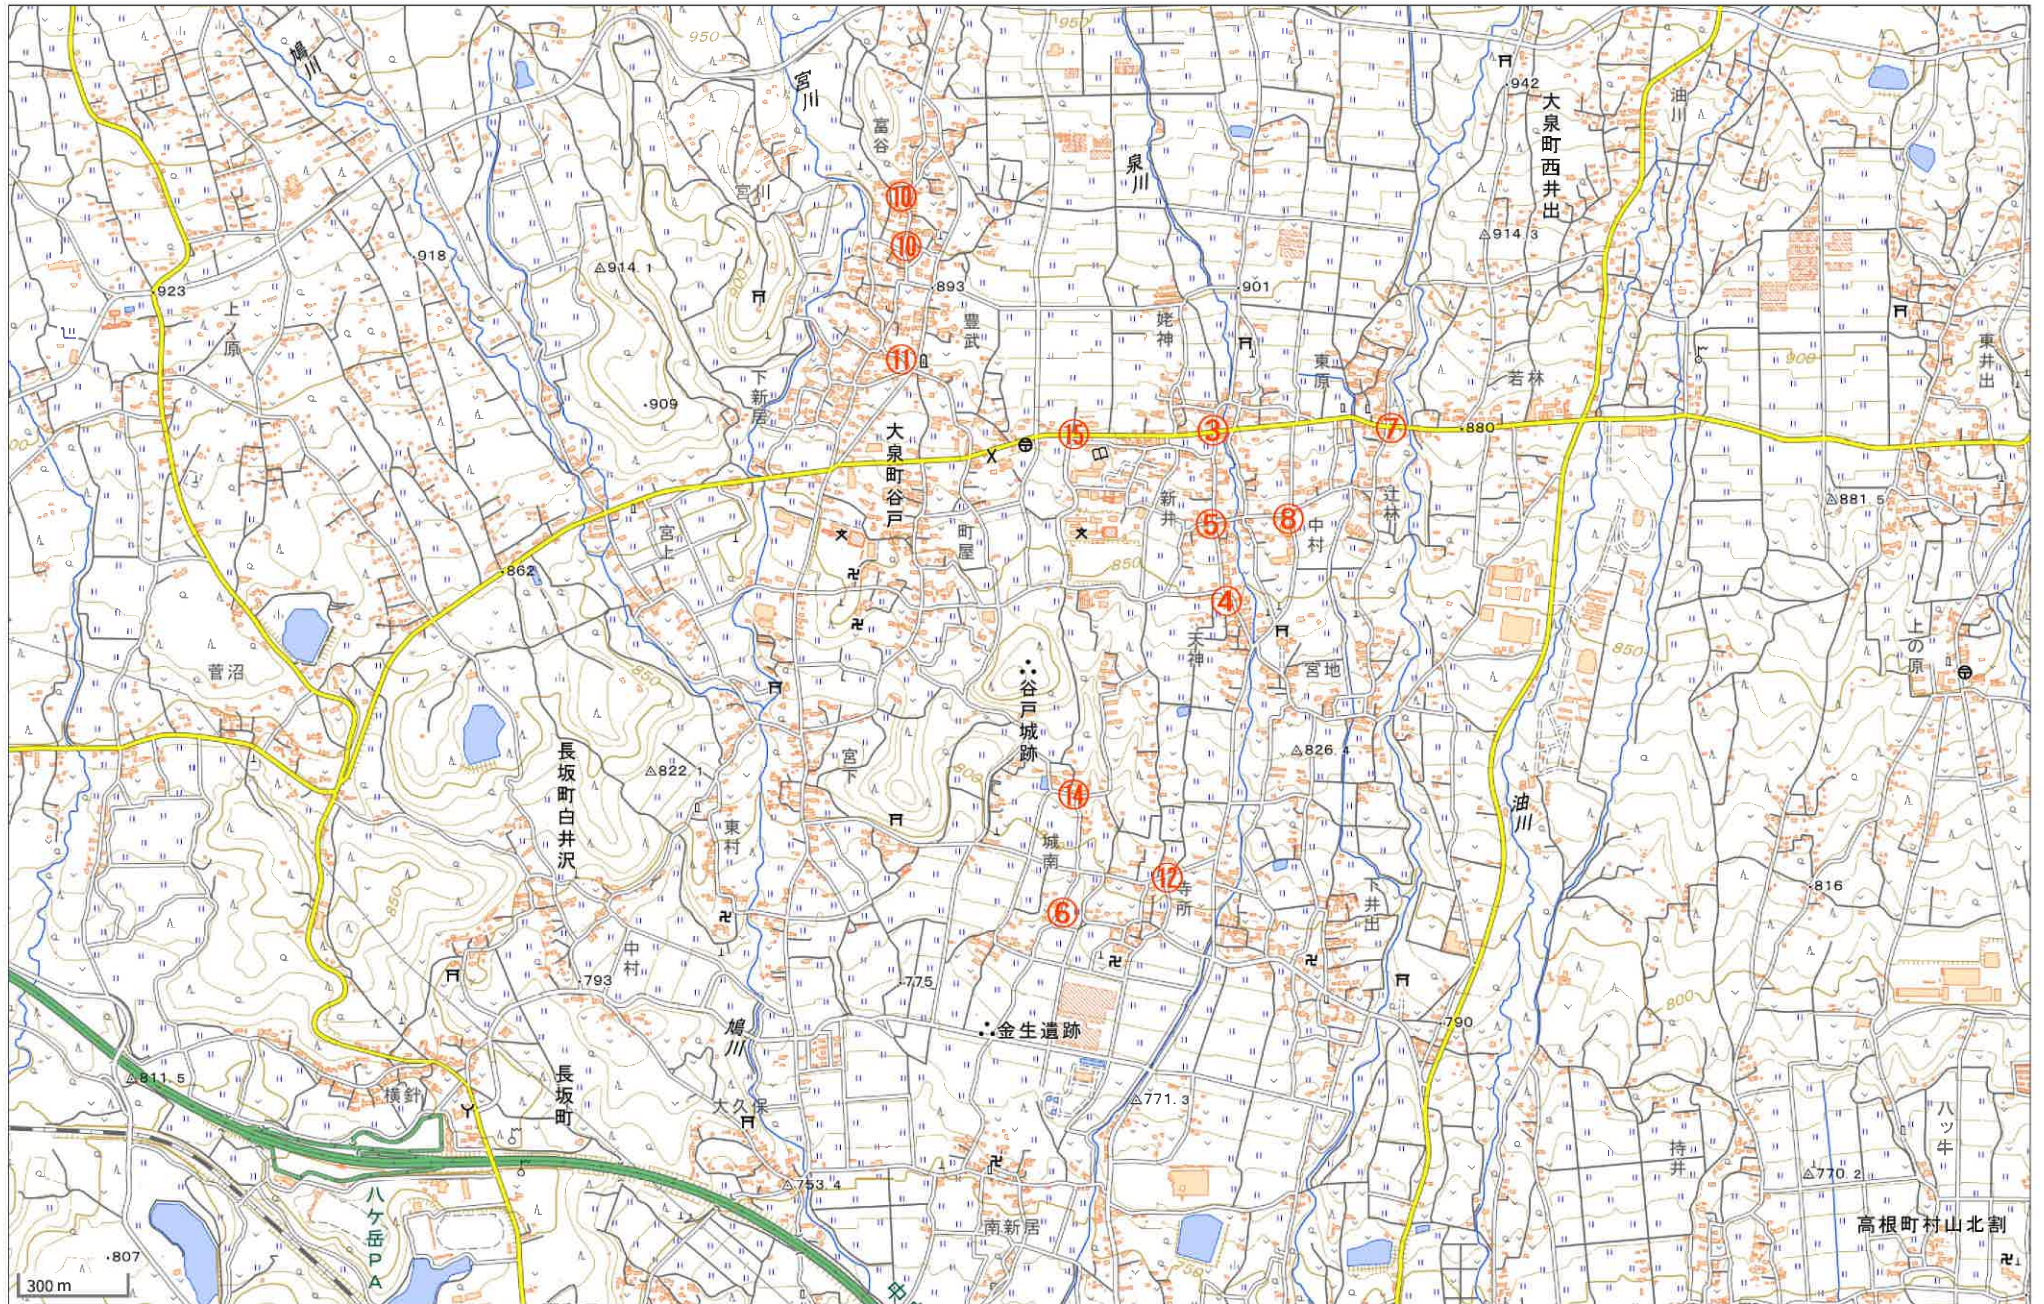

泉小学校 通学路事前点検 位置図

泉小学校 通学路事前点検 位置図