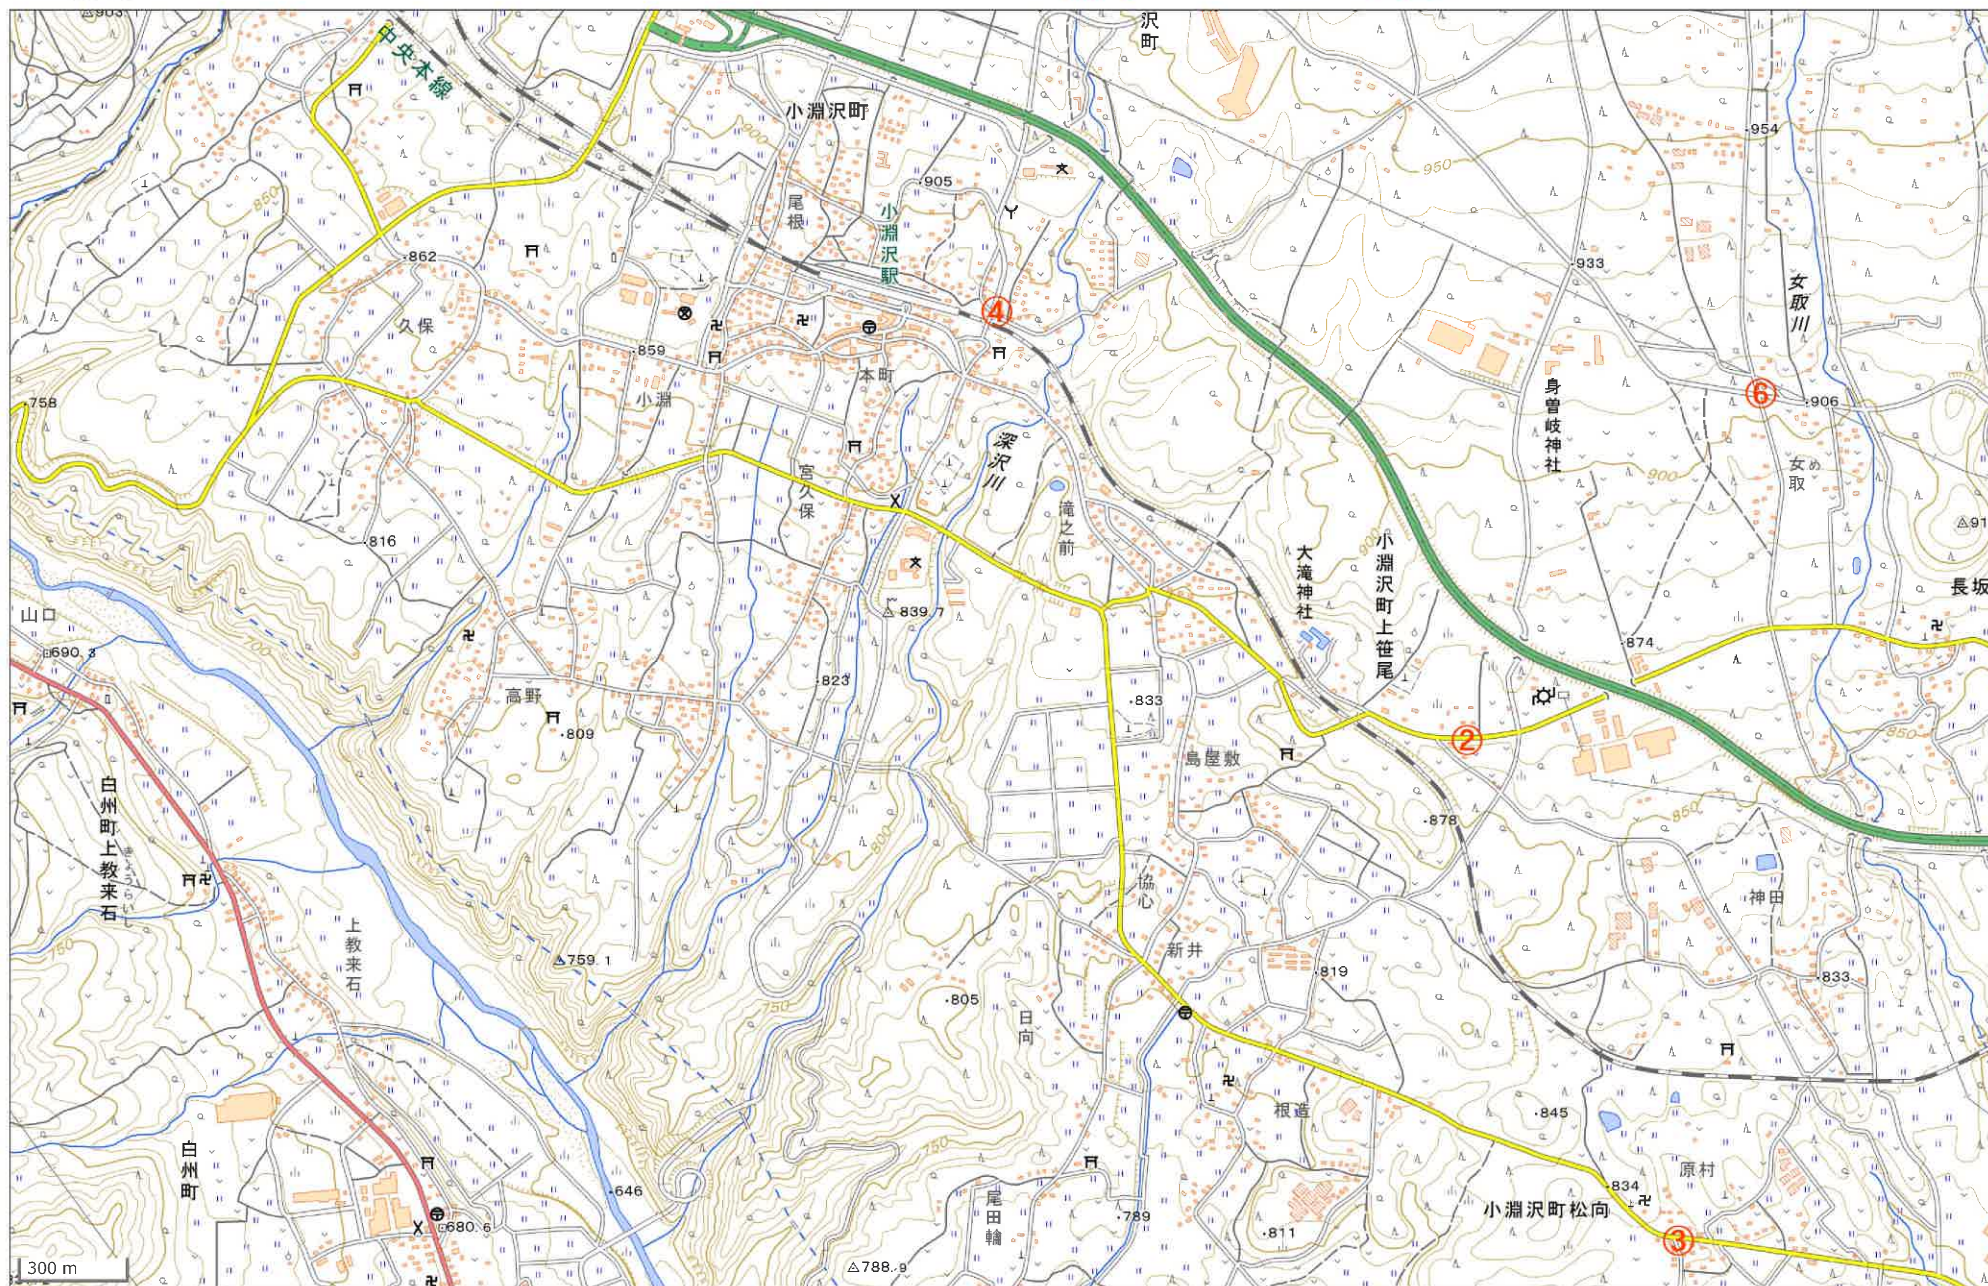

小淵沢小学校 通学路事前点検 位置図

小淵沢小学校 通学路事前点検 位置図