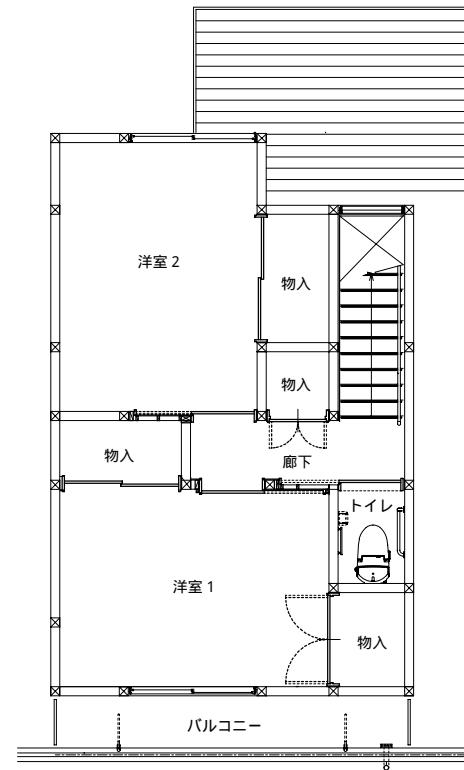

# 新山崎団地

(間取り図)

2LDK

( 1 F )

( 2 F )