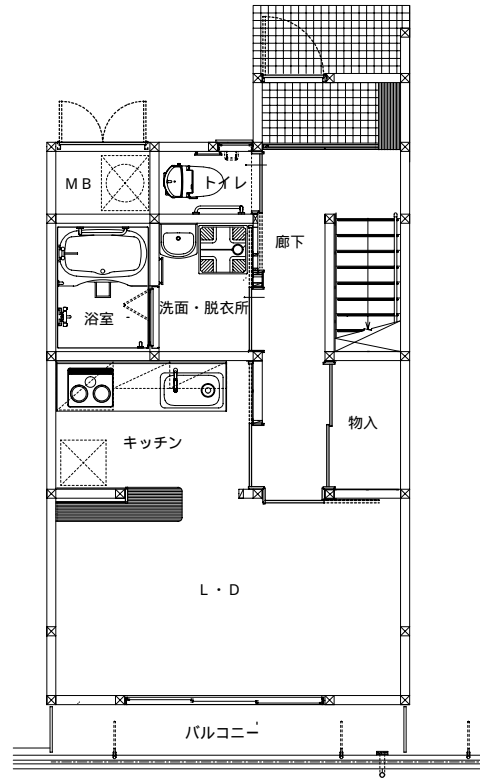

# 新山崎団地

(間取り図)

2LDK

( 1 F )

( 2 F )