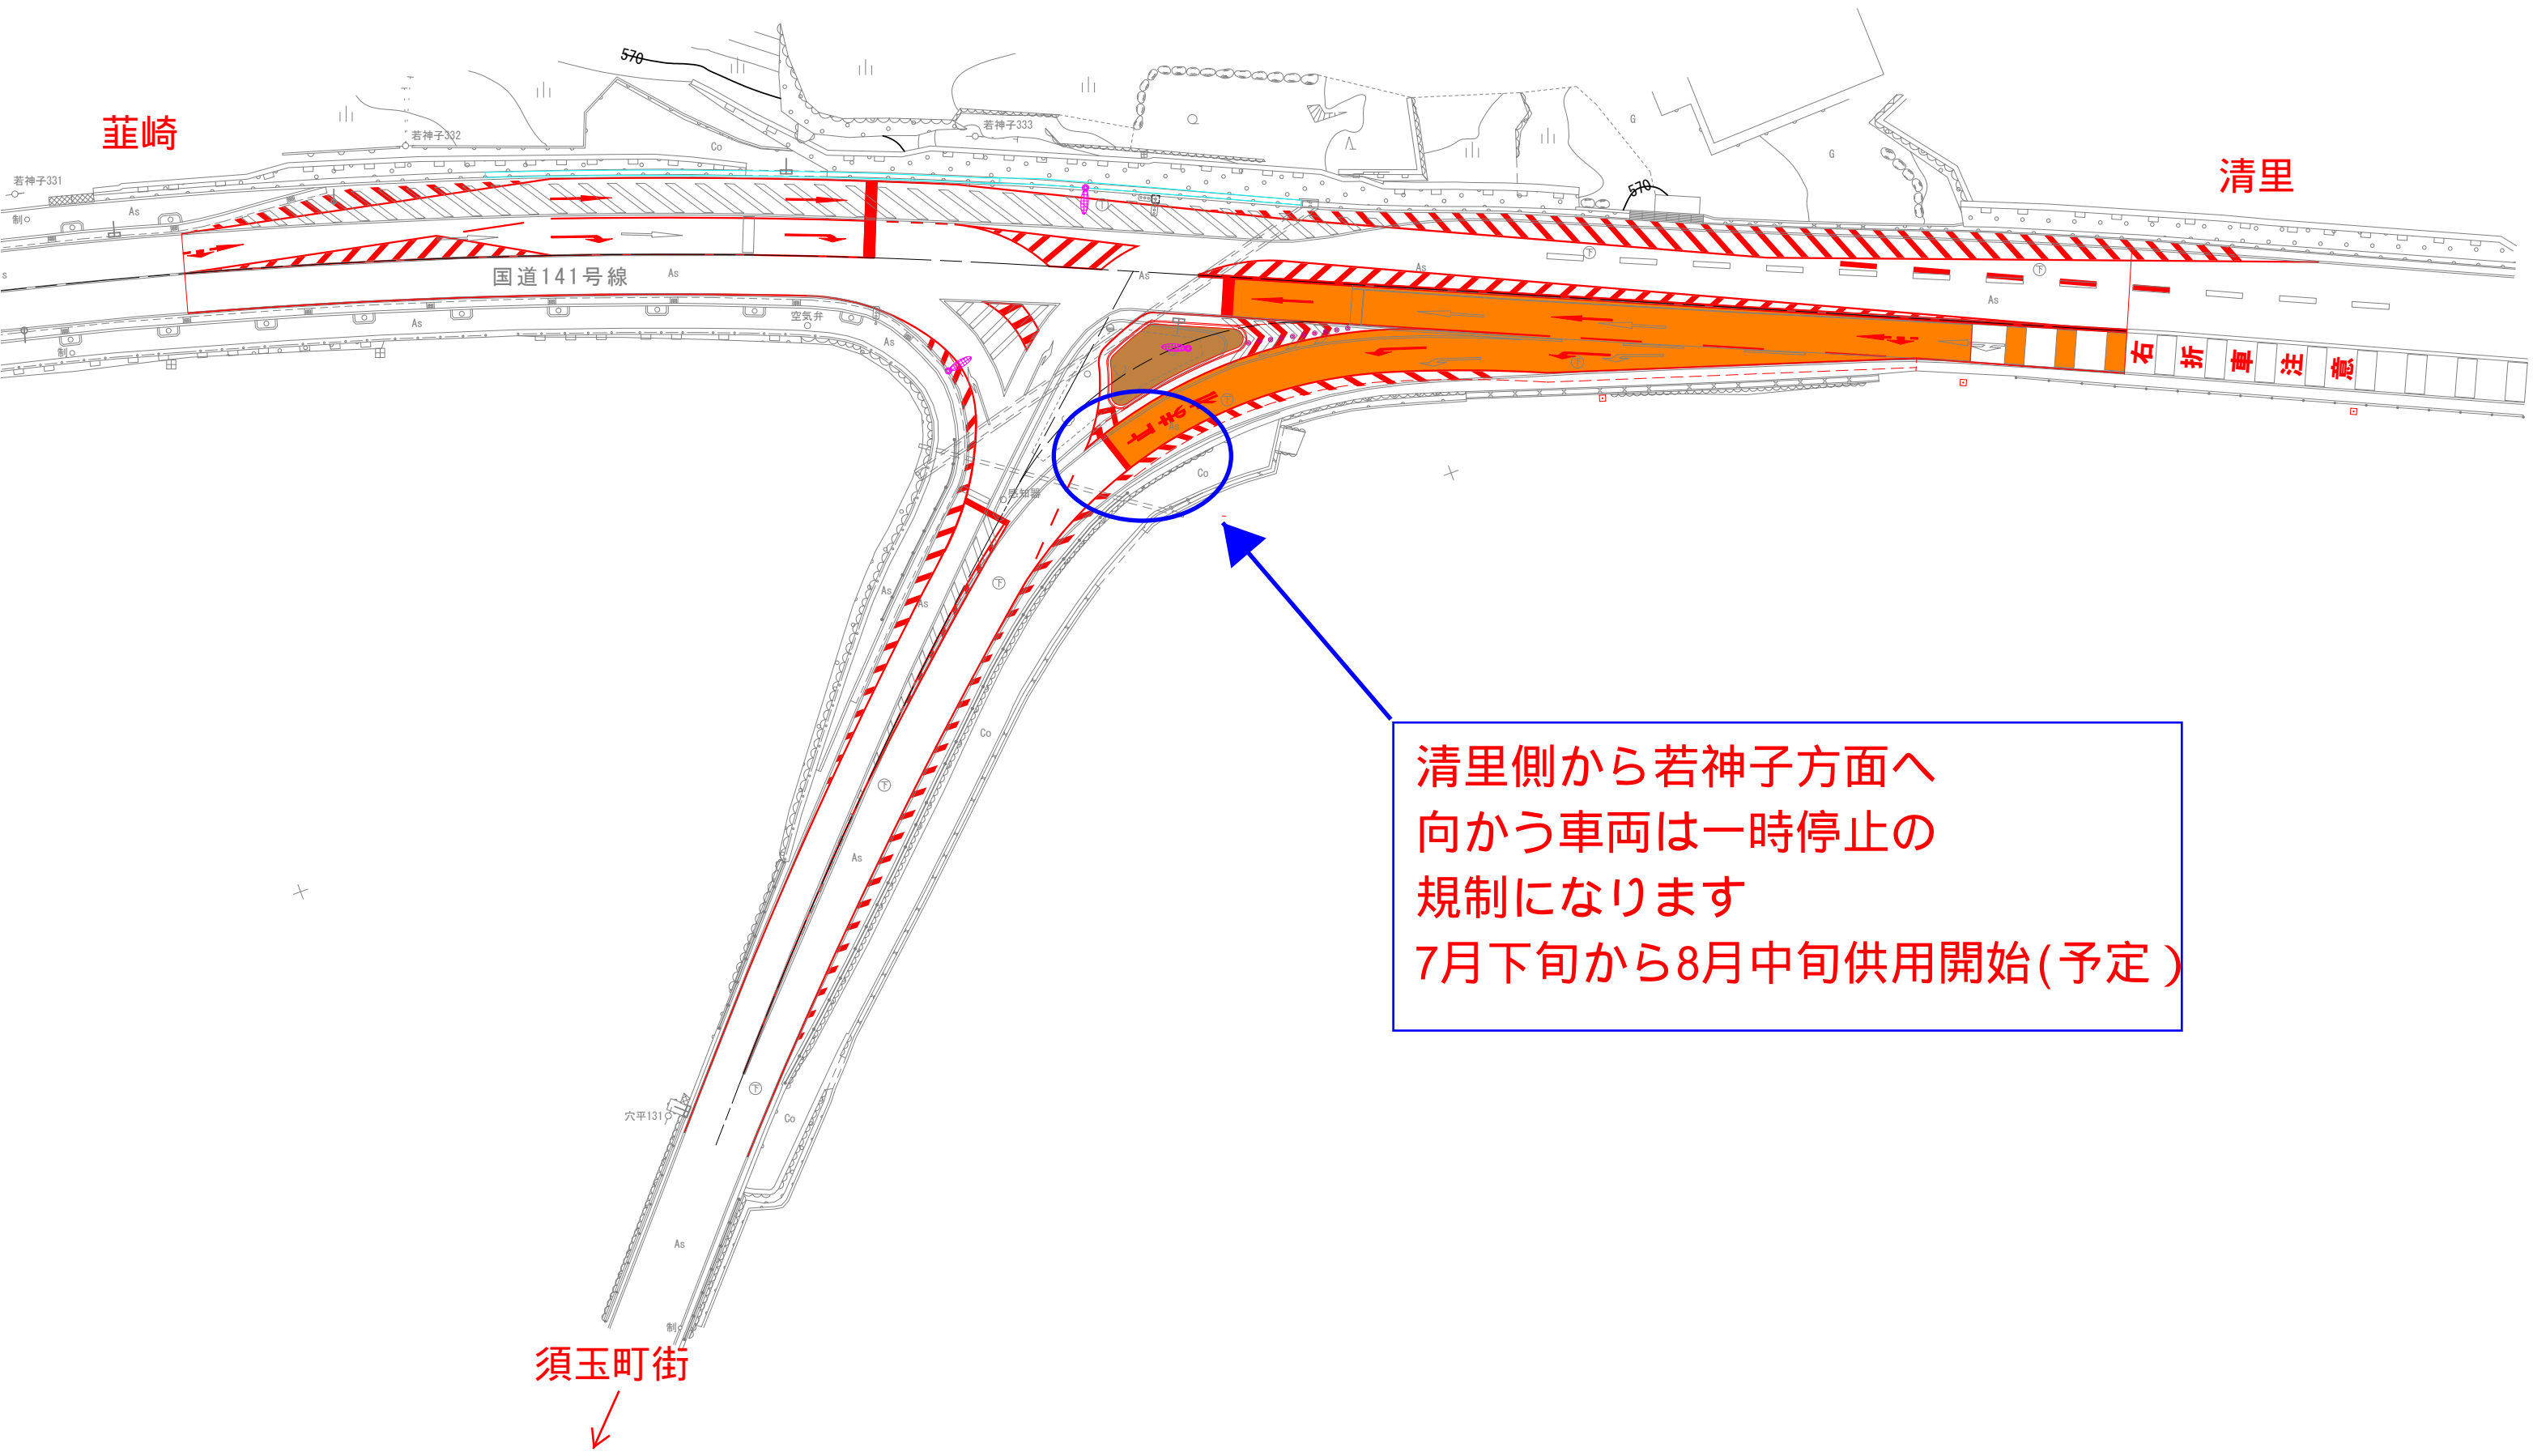

# 国道141号 小手指交差点 区画線計画図

清里側から若神子方面へ  
向かう車両は一時停止の  
規制になります  
7月下旬から8月中旬供用開始(予定)

右折車注意

須玉町街