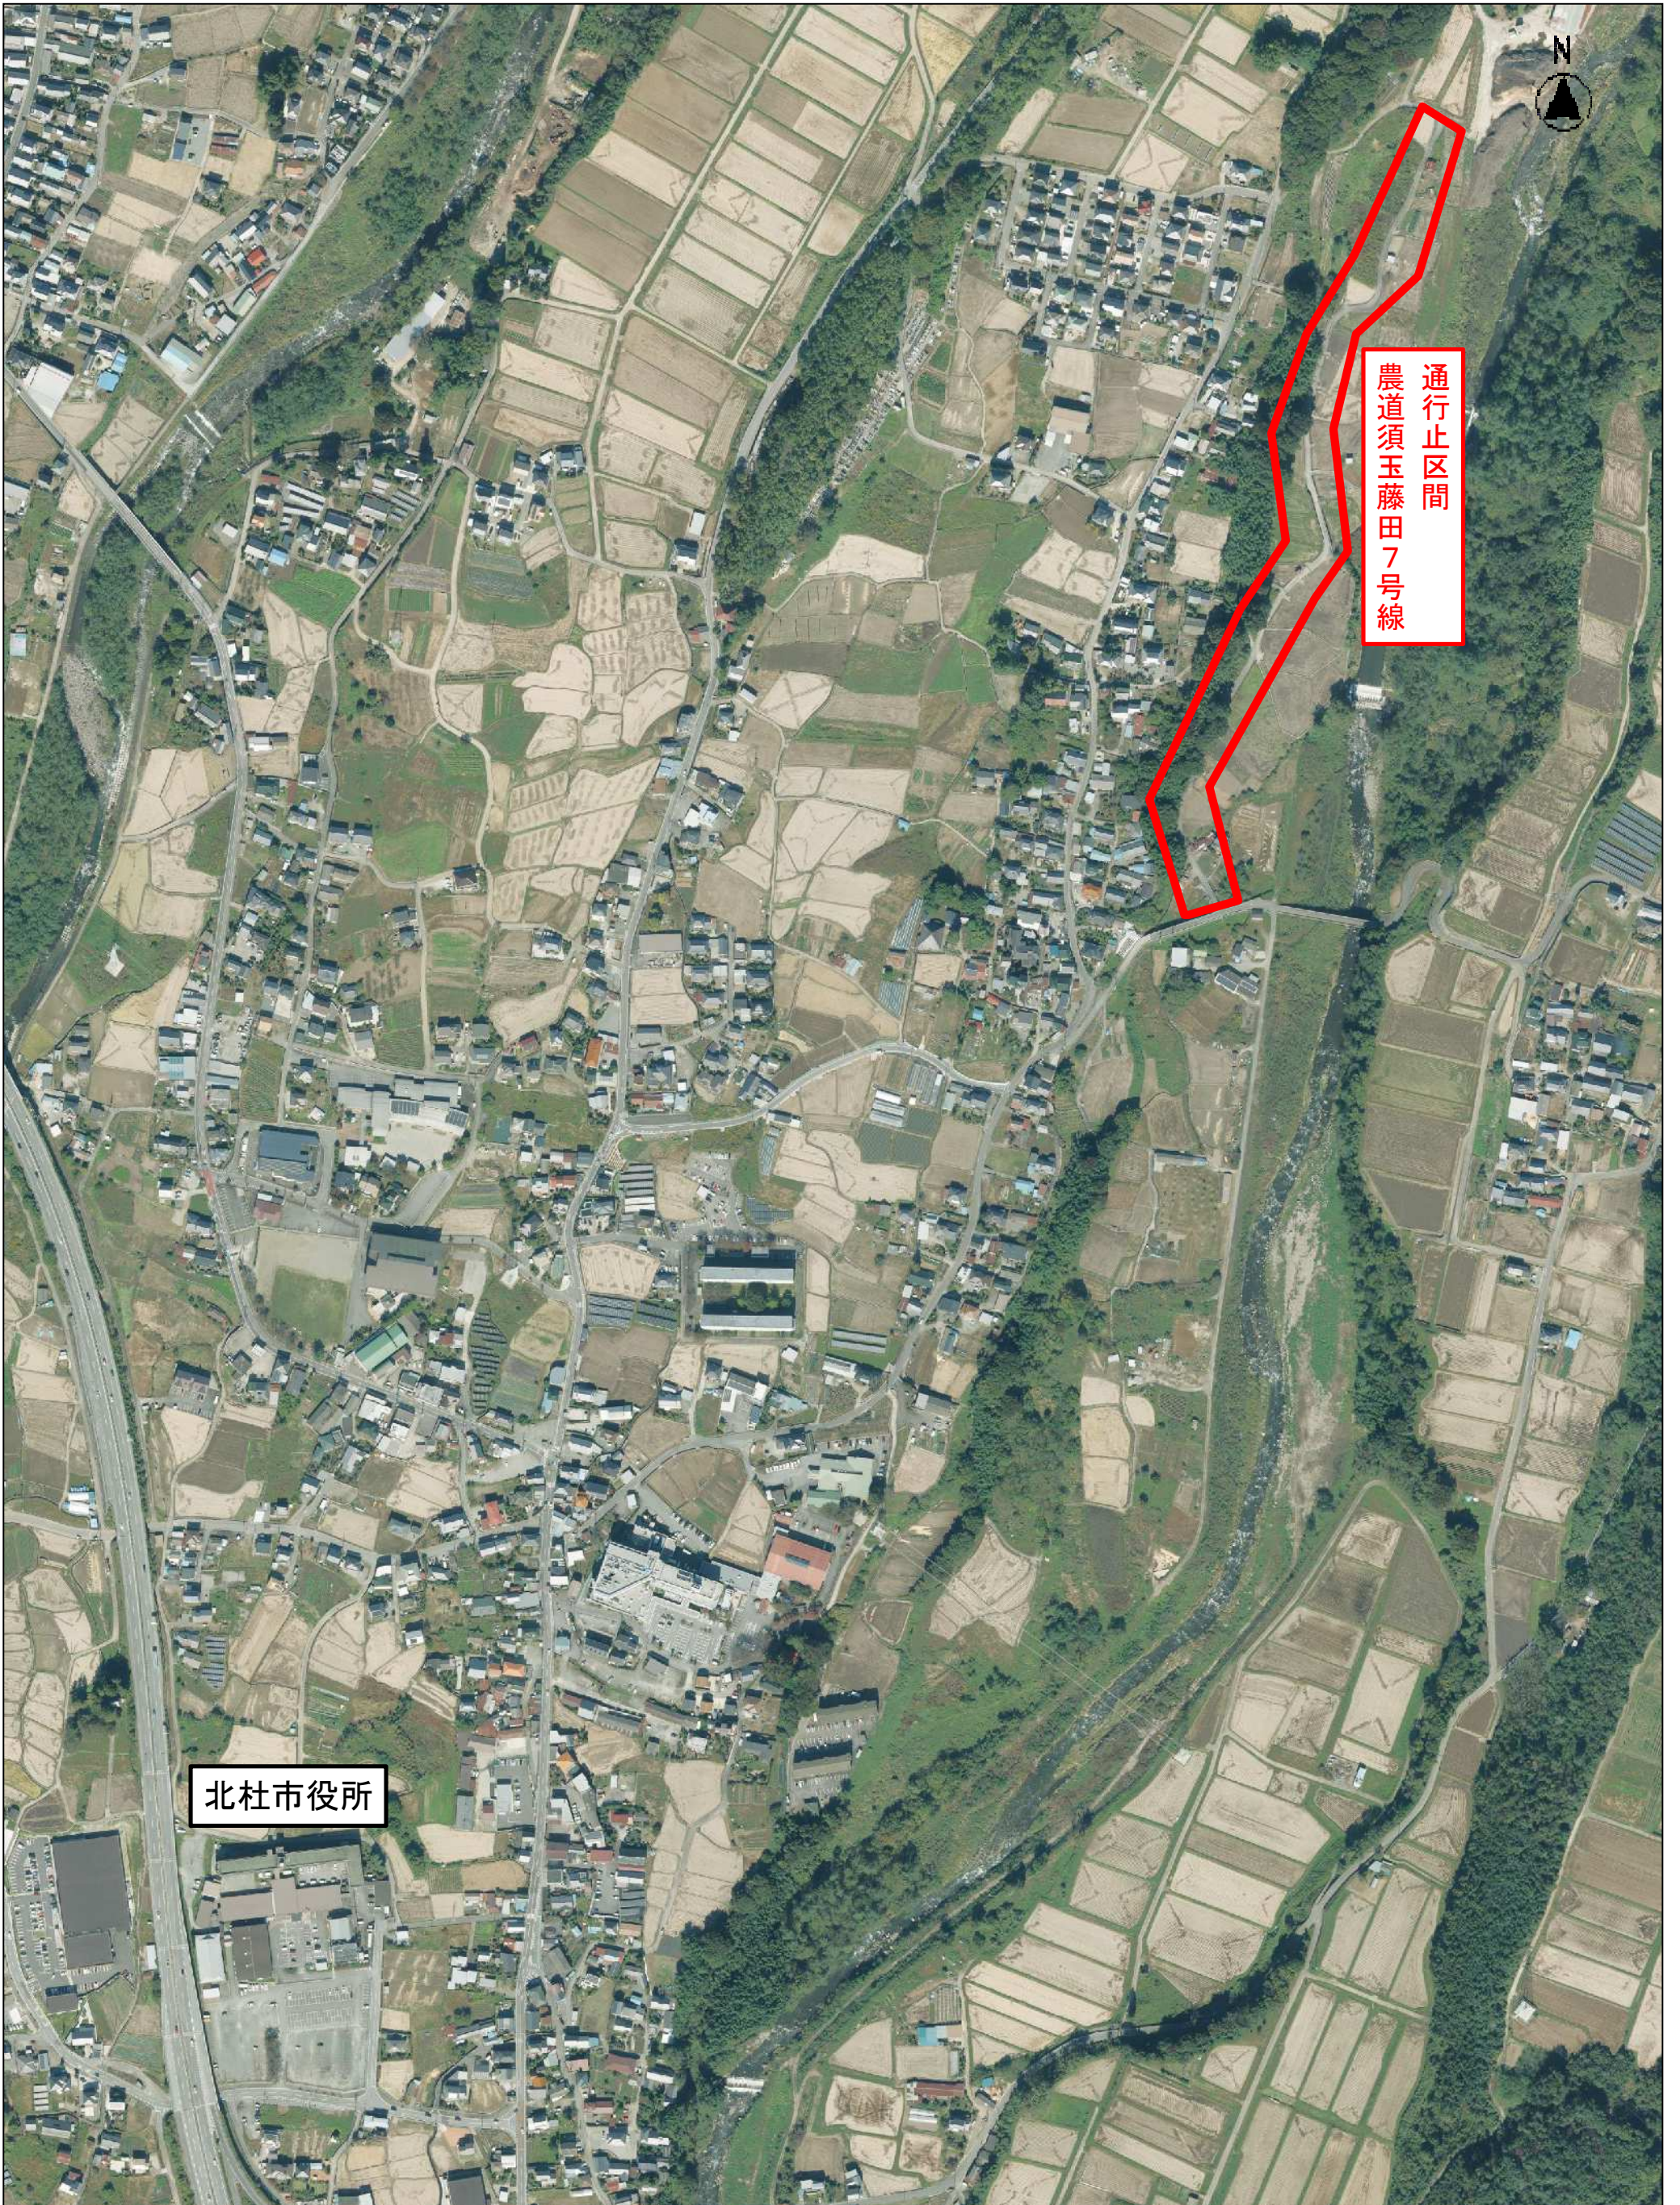

位置図(広域)

通行止区間
農道須玉藤田7号線

北杜市役所

縮尺 1:4500

(m)

通行止区間
農道須玉藤田7号線

縮尺 1 : 2000