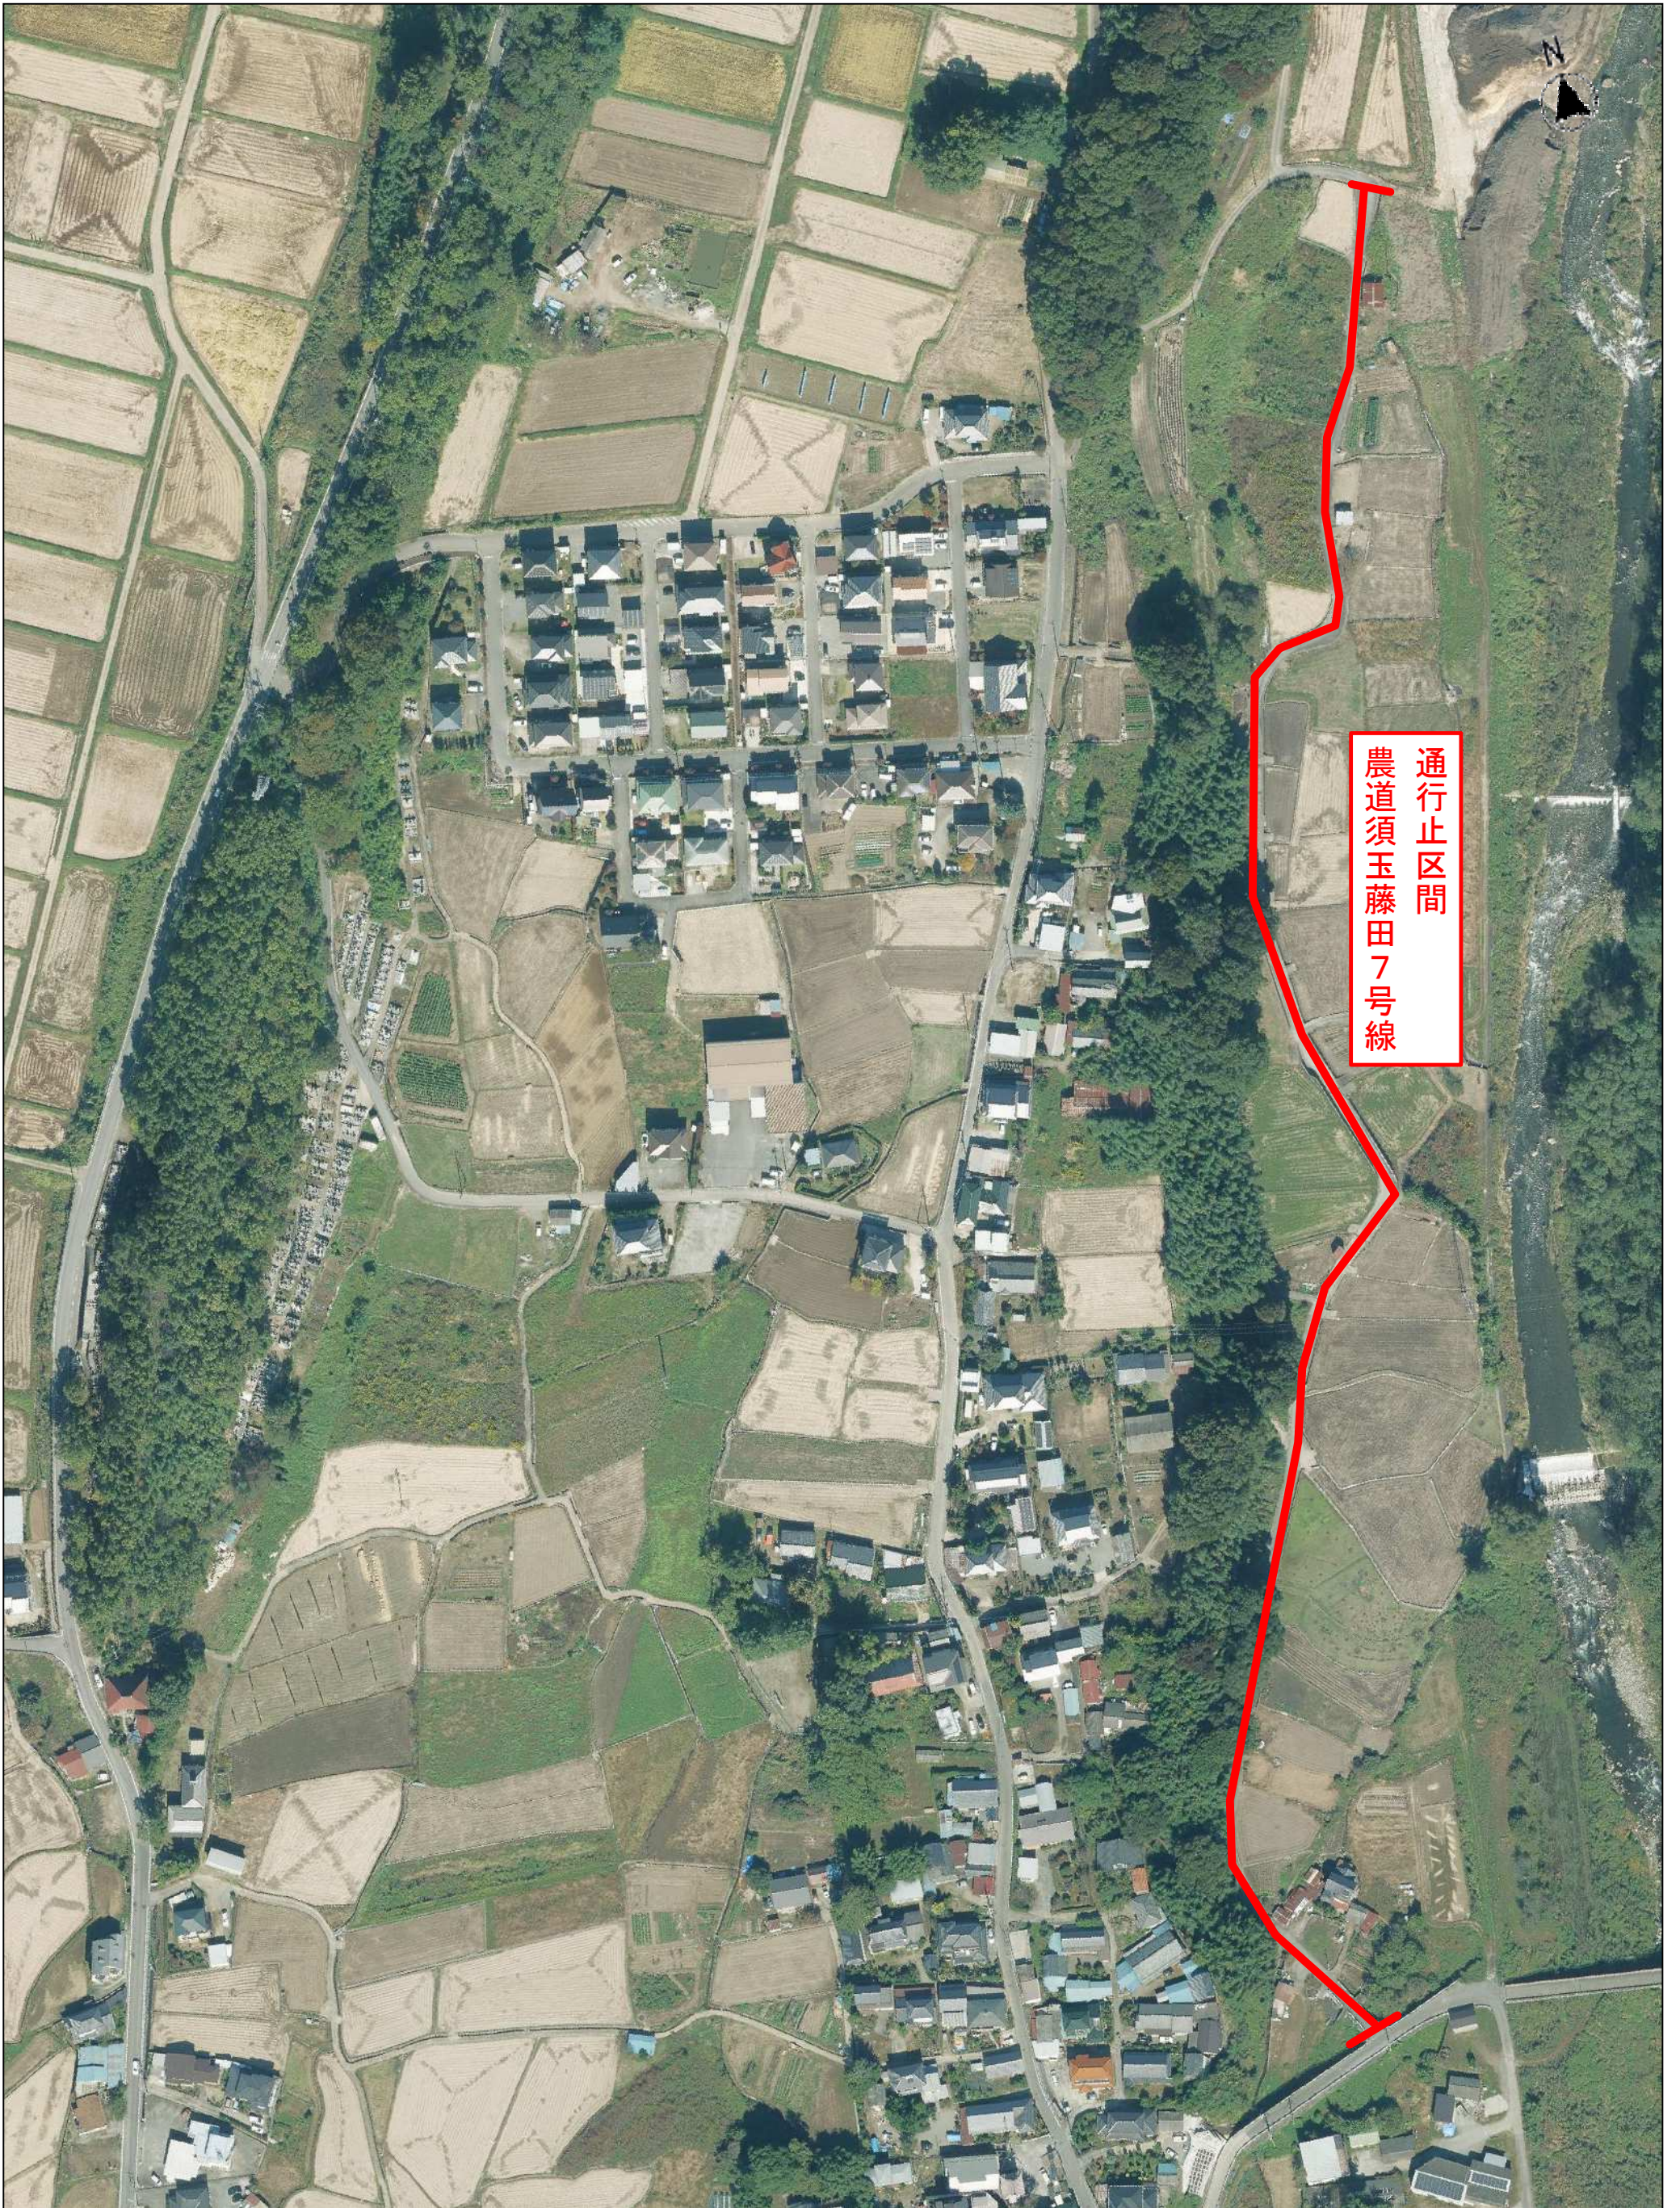

位置図(広域)

通行止区間
農道須玉藤田7号線

北杜市役所

縮尺 1:4500

(m)

通行止区間
農道須玉藤田7号線

縮尺 1 : 2000